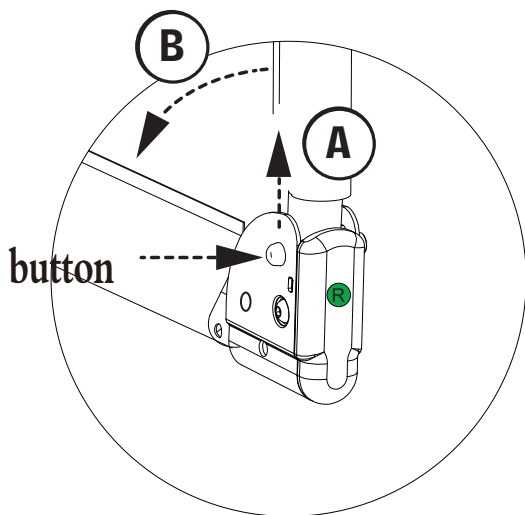

HARTELIJK GEFELICITEERD MET DE KOOP VAN UW PRODUCT!

Lees de gebruiksaanwijzing zorgvuldig door. De gebruiksaanwijzing is een vast bestanddeel van het product. Bewaar de gebruiksaanwijzing en verpakking dus zorgvuldig voor eventuele vragen op een later tijdstip. Wanneer u het product aan derden overdraagt, moet u de gebruiksaanwijzing ook meegeven. Dit product moet door een volwassene gemonteerd worden. Dit product is niet geconstrueerd en niet toegelaten voor commercieel gebruik. Het gebruik van dit product vereist bepaalde vaardigheden en kennis. Gebruik het uitsluitend in overeenstemming met de leeftijd en gebruik het product uitsluitend voor het beoogde doel.

ONDERDEEL NUMMERS & AANTALLEN

NR. 1. (SPT90600N1) Korte gekromde buis 4x | NR. 2. (SPT90600N2) Lange gekromde buis 4x | NR. 3. (SPT90600N3) Rechte buis 4x | NR.4. (SPT90600N4) linker draaiend mechanisme 2x | NR.5 (SPT90600N5) rechter draaiend mechanisme 2x | NR.6 (SPT90600N6) het net 2x

MONTAGE

1. Schuif per doel de buizen door de lussen van het net en klik ze in elkaar
2. Klik nu de 2 draaiende mechanisme op de hoeken vast. Let hierbij goed op, dat de onderdelen voor rechts en links van elkaar verschillen
3. Door de knoppen aan de buitenzijden in te drukken kun je het doel inklappen