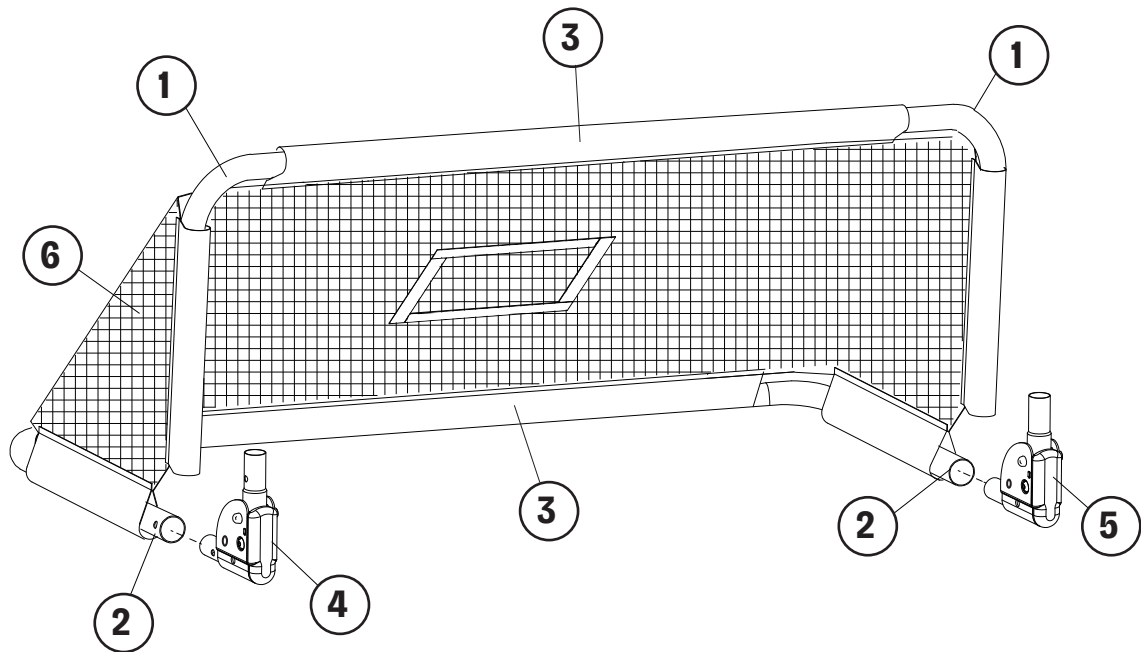

Montage instructies - NL

# Vouwbaar voetbaldoel 90 x 60cm ( Set / x2 )

PLAY  MORE