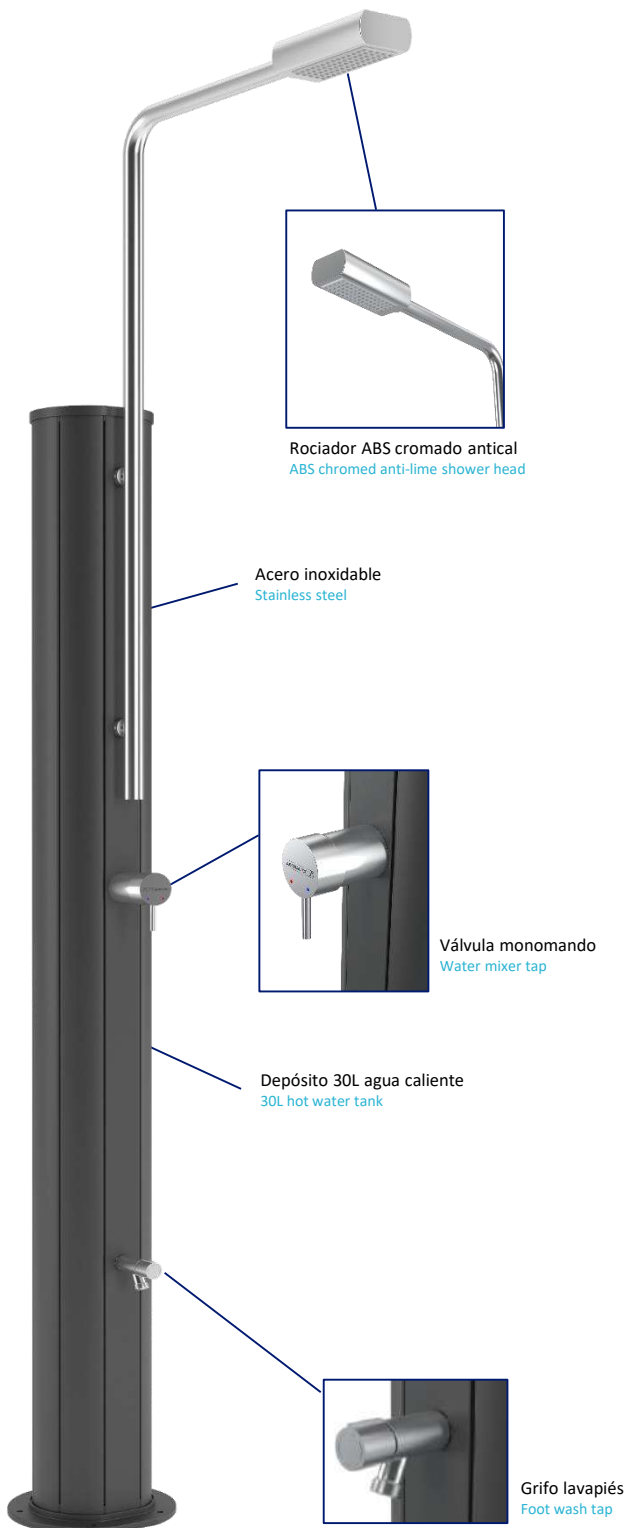

## DUCHA RAINBOW SOLAR RAINBOW SOLAR SHOWER

Con un diseño elegante y simple, AstralPool Chrome Solar Shower se define con su estilo moderno y vintage. Disfruta de una experiencia relajante antes y después de cada baño gracias a su gran depósito de 30L para obtener agua caliente sin consumo de energía.

Rociador ABS cromado antical  
ABS chromed anti-lime shower head

Acero inoxidable  
Stainless steel

Válvula monomando  
Water mixer tap

Depósito 30L agua caliente  
30L hot water tank

Grifo lavapiés  
Foot wash tap

### Características técnicas

Depósito de 30L de agua caliente
Estructura de aluminio
Rociador de ducha anti-cal
Monomando regulador temperatura agua (fría y caliente)
Drenaje para vaciar la ducha en invierno
Conexión manguera "Gardena" opcional
Grifo lavapiés
Fácil de instalar – conexión rápida agua

### Technical characteristics

30L hot water tank
Aluminium structure
Anti-lime shower head
Hot - cold water mixer tap
Draining system for winter
Optional hose connection
Foot wash tap
Easy installation through fast water connection