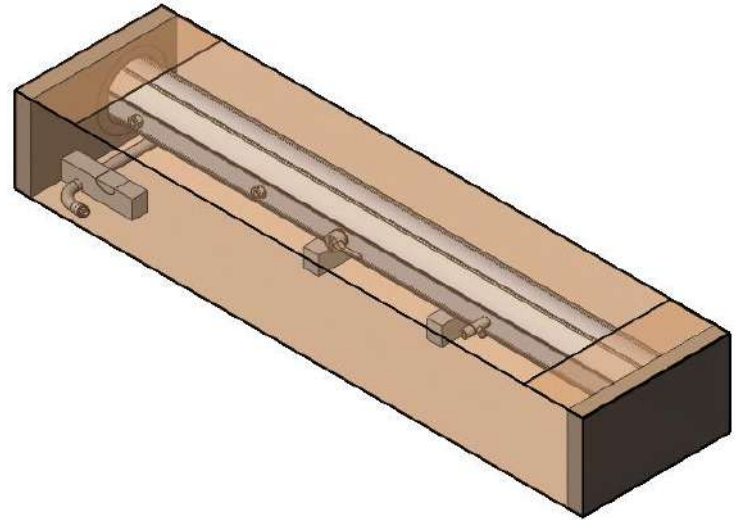

DUCHA RAINBOW SOLAR RAINBOW SOLAR SHOWER

LOGÍSTICA | LOGISTICS ↓

EMBALAJE | PACKAGING ↑

PALETIZADO | PALLETIZED ↓

EMBALAJE Y PALETIZADO | Packaging and palletizing

Caja (cm):	185 x 48 x 28
Box (cm):	
Unidades / Caja:	1
Units / Box:	
Palet (cm):	100 x 120 x 200
Pallet (cm):	
Unidades / Palet:	8
Units / Pallet: