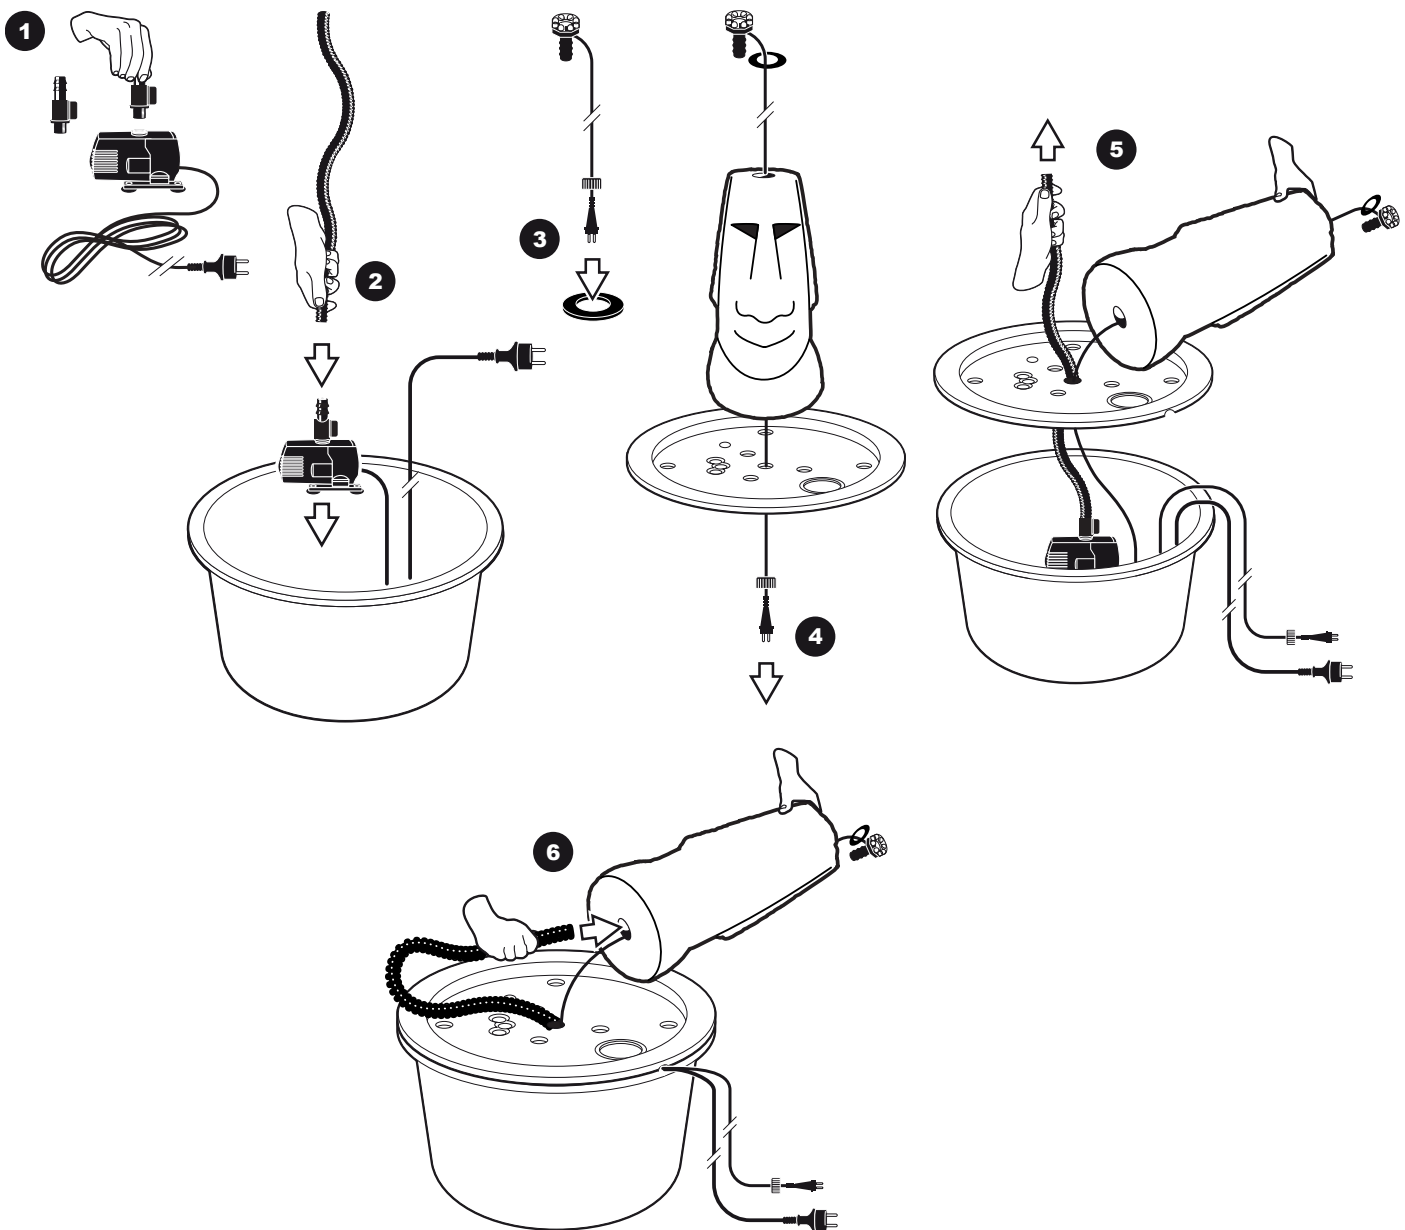

~ Orito ~

Contents / Inhalt / Contenu / Inhoud:

AcquaArte