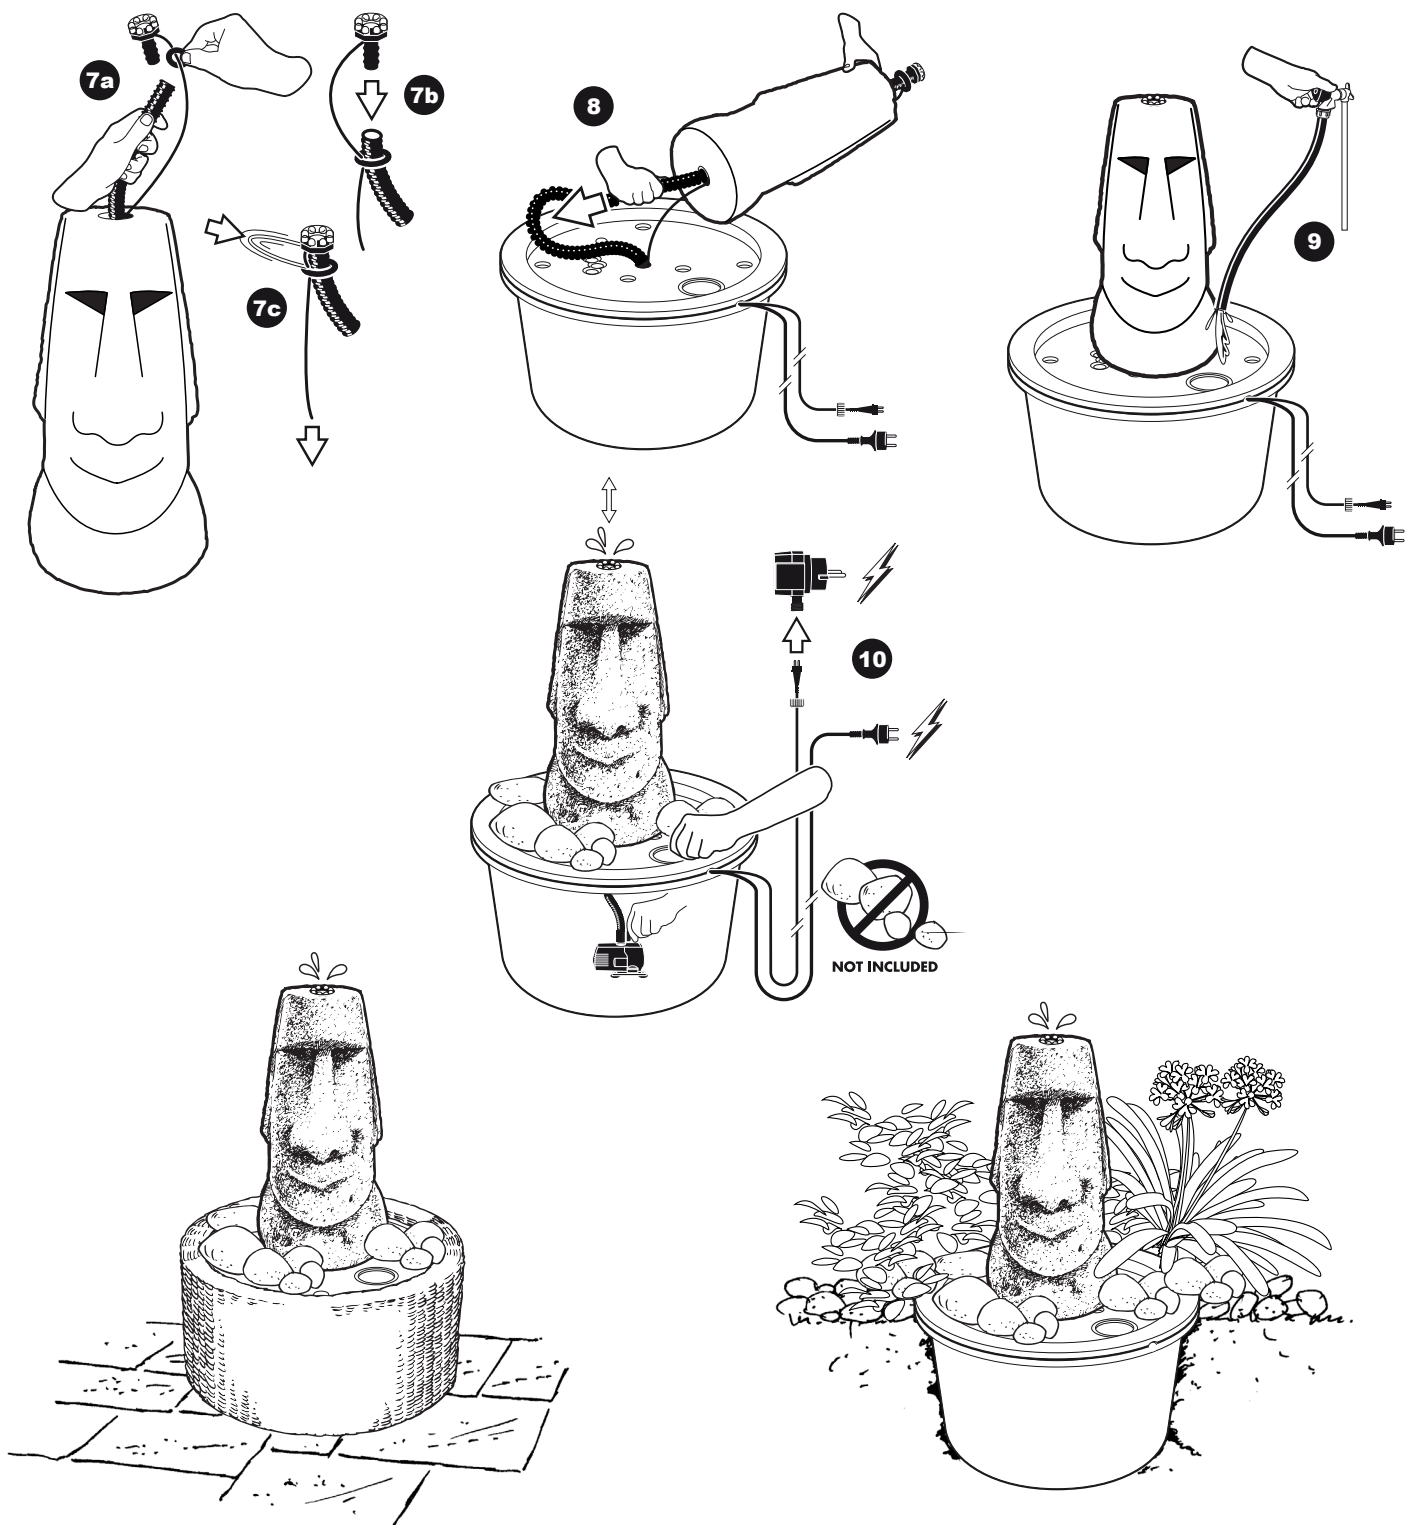

# ~ Orito ~

Contents / Inhalt / Contenu / Inhoud:

# AcquaArte

# ~ Orito ~

- During severe frost switch off the pump, remove ornament and pump!
- Bei strengem Frost sollte das Set ausgeschaltet sowie das Deko-Element und Pumpe entfernt werden!
- Tijdens strenge vorst set uitschakelen, ornament en pomp verwijderen!
- Protégez votre fontaine décorative et mettez votre pompe à l'arrêt pendant la période d'hiver.