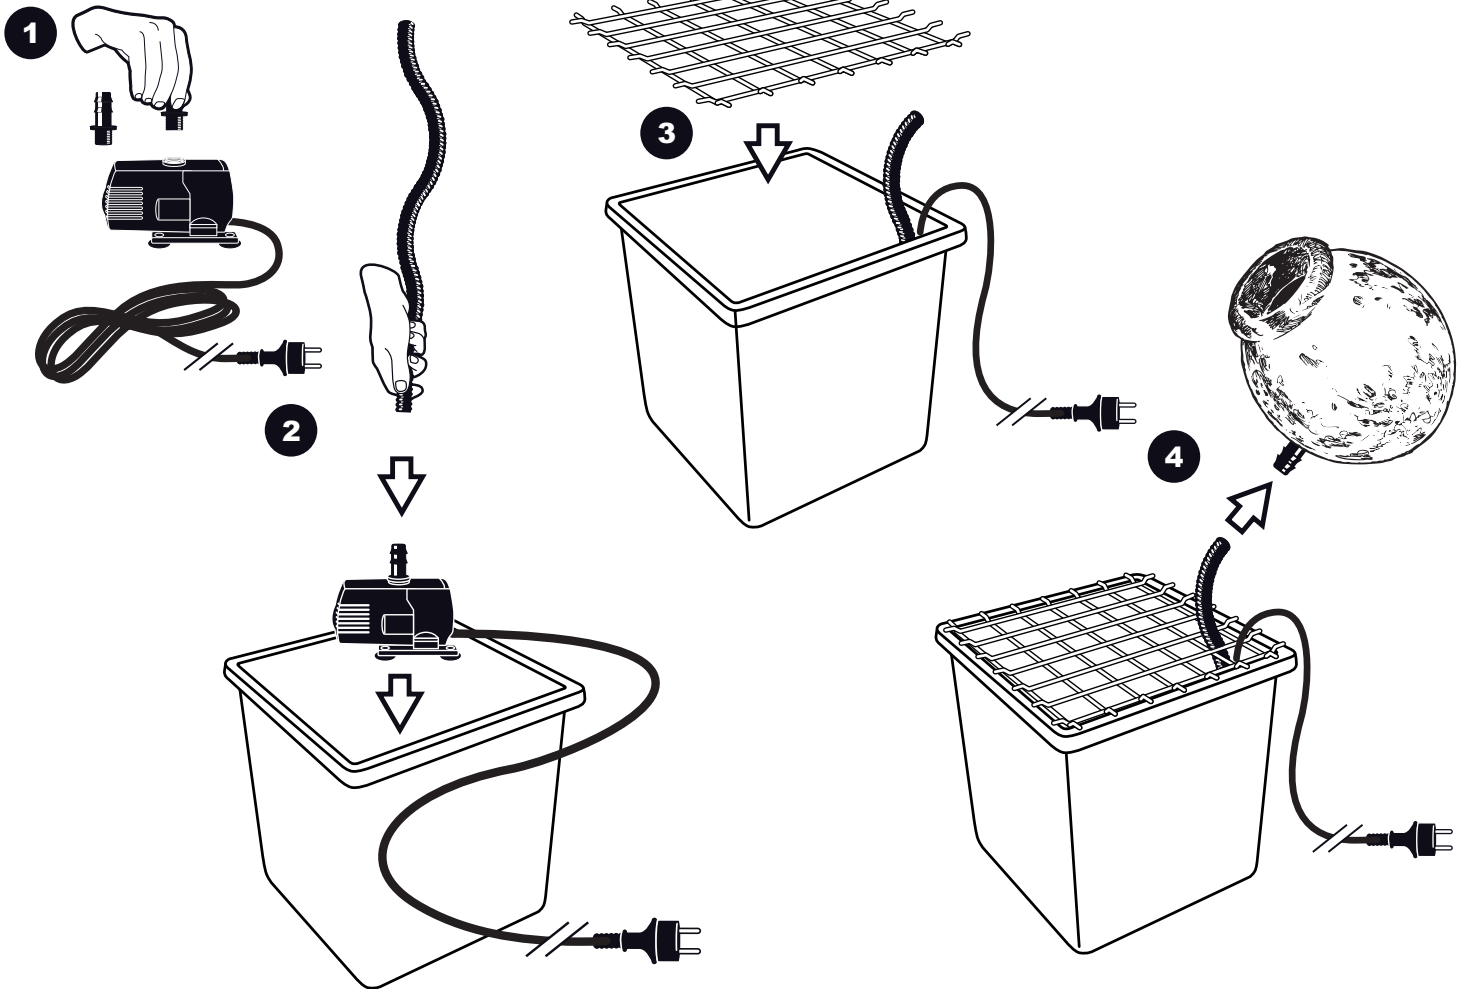

~ Orange ~

Contents / Inhalt / Contenu / Inhoud:

AcquaArte