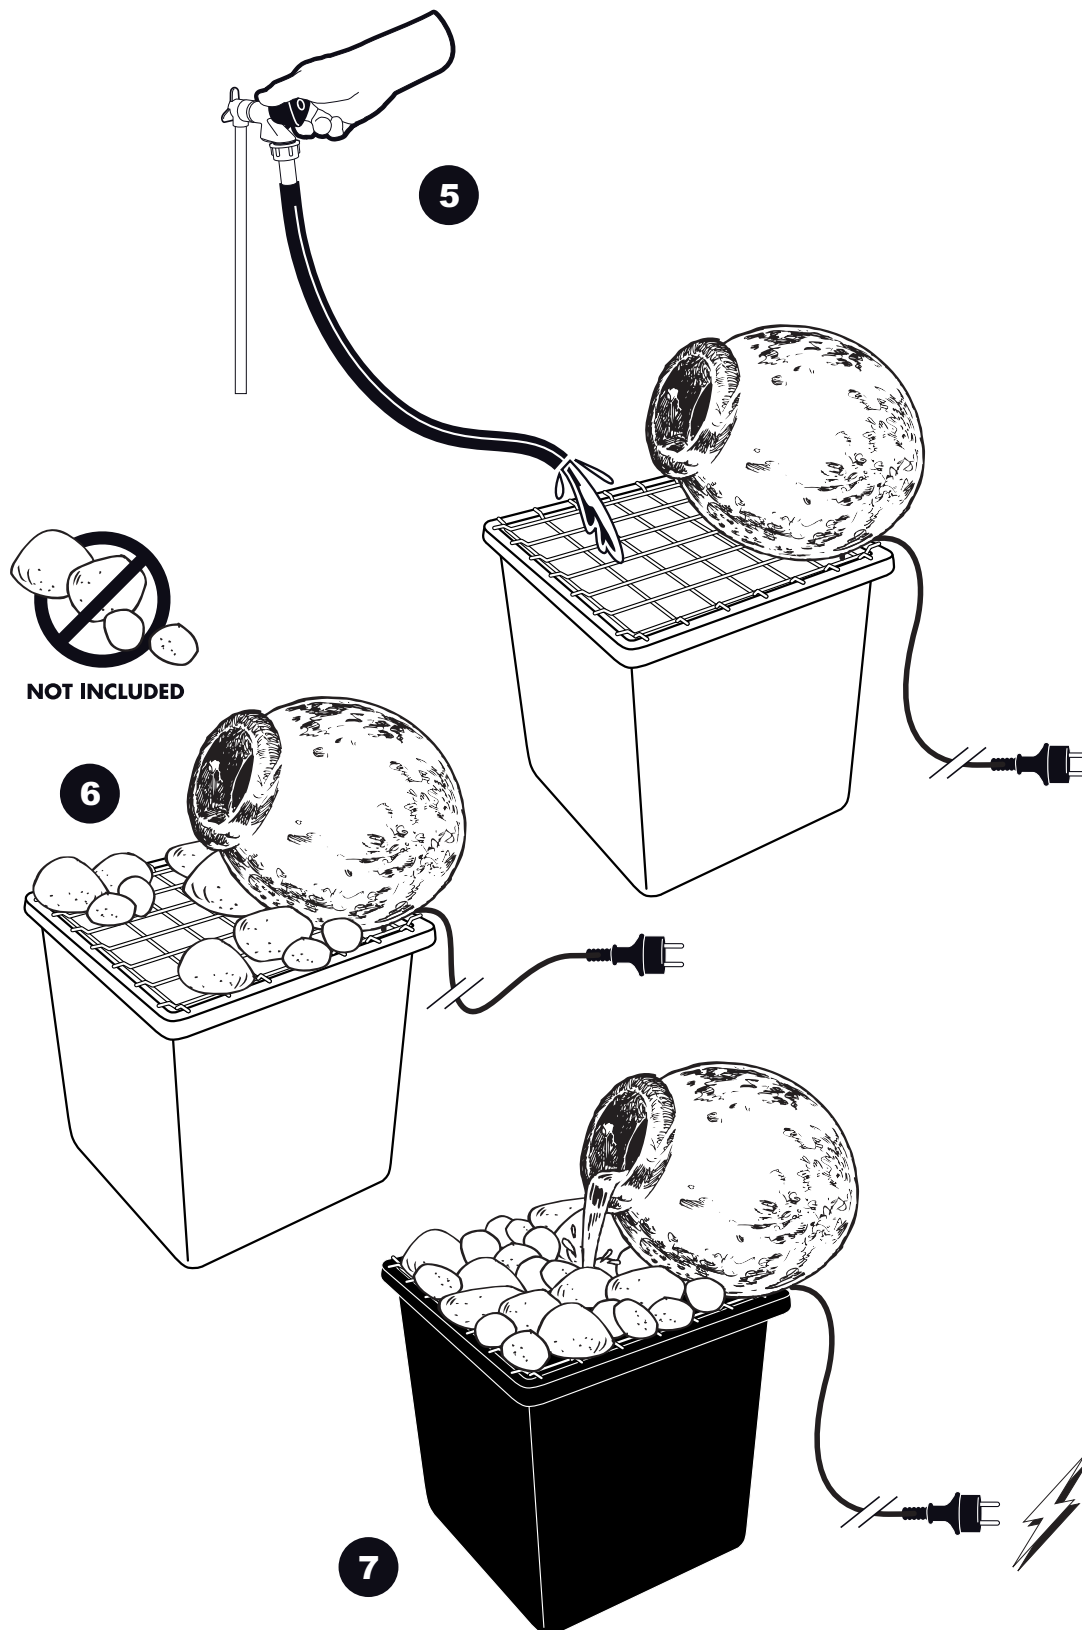

# ~ Orange ~

Contents / Inhalt / Contenu / Inhoud:

# ~ Orange ~

NOT INCLUDED

5

6

7

- During severe frost switch off the pump, remove ornament and pump!
- Bei strengem Frost sollte das Set ausgeschaltet sowie das Deko-Element und Pumpe entfernt werden!
- Tijdens strenge vorst set uitschakelen, ornament en pomp verwijderen!
- Protégez votre fontaine décorative et mettez votre pompe à l'arrêt pendant la période d'hiver.