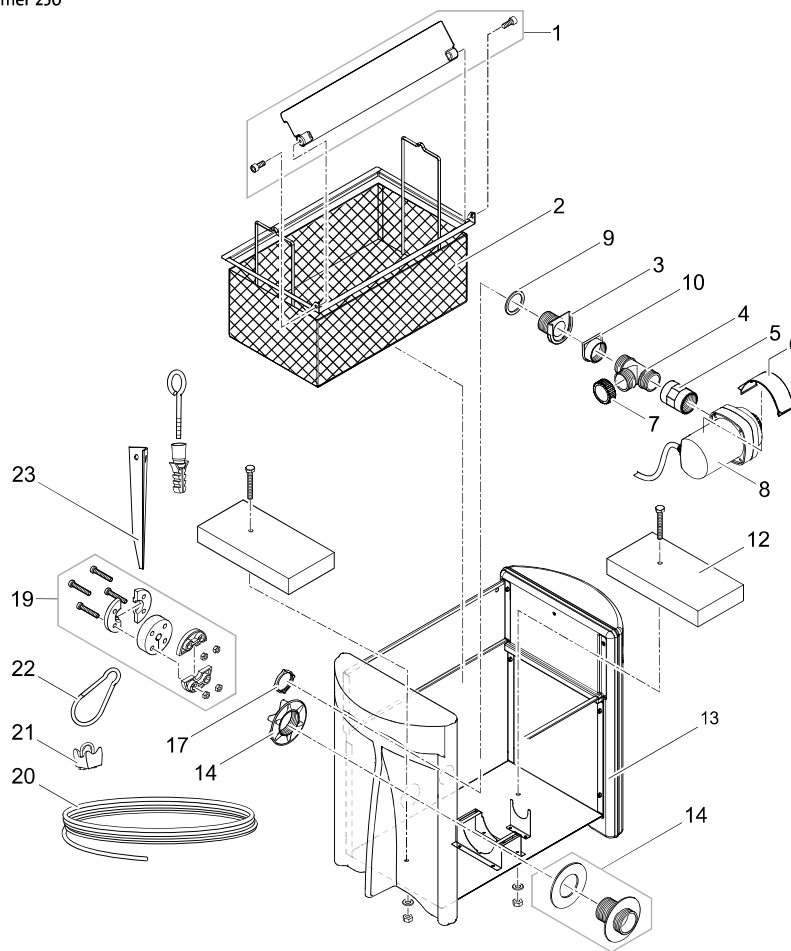

Item no. Product  
57480 Skimmer 250

Pos.	Item no. Product	Product	Item no. Spare part	Spare part	Number
1	57480	Skimmer 250 [INT]	22329	Spare float flap Skimmer 250	1
2	57480	Skimmer 250 [INT]	33752	Basket Skimmer 250	1
3	57480	Skimmer 250 [INT]	34201	Pressure piece Skimmer	1
4	57480	Skimmer 250 [INT]	34705	ASM gate valve	1
5	57480	Skimmer 250 [INT]	10060	Double bush IG 1 1/2"	1
6	57480	Skimmer 250 [INT]	34812	Clamp clip motor housing plastic	1
7	57480	Skimmer 250 [INT]	24554	Clothing cap 1 1/2" FiltoClear/Skimmer	1
8	57480	Skimmer 250 [INT]	20824	ASM AquaMax 15000 new	1
9	57480	Skimmer 250 [INT]	19506	Flat gasket NBR 60 x 47 x 3 SH40	1
10	57480	Skimmer 250 [INT]	34200	Pump connection Skimmer	1
12	57480	Skimmer 250 [INT]	21490	Concrete slab 300 x 150 x 45 mm	1
13	57480	Skimmer 250 [INT]	29785	Float for Skimmer	2
14	57480	Skimmer 250 [INT]	27643	ASM grommet cpl.	1
17	57480	Skimmer 250 [INT]	33348	Nut G 1 1/2	1
19	57480	Skimmer 250 [INT]	57154	Tradux	1
20	57480	Skimmer 250 [INT]	30119	Wire robe stainless steel 3 mm x 20 m	1
21	57480	Skimmer 250 [INT]	30117	Stainless steel screw clamp 3 mm	1
22	57480	Skimmer 250 [INT]	16941	Stainless steel carabiner 60 x 6	1
23	57480	Skimmer 250 [INT]	30128	Fastener 450	2