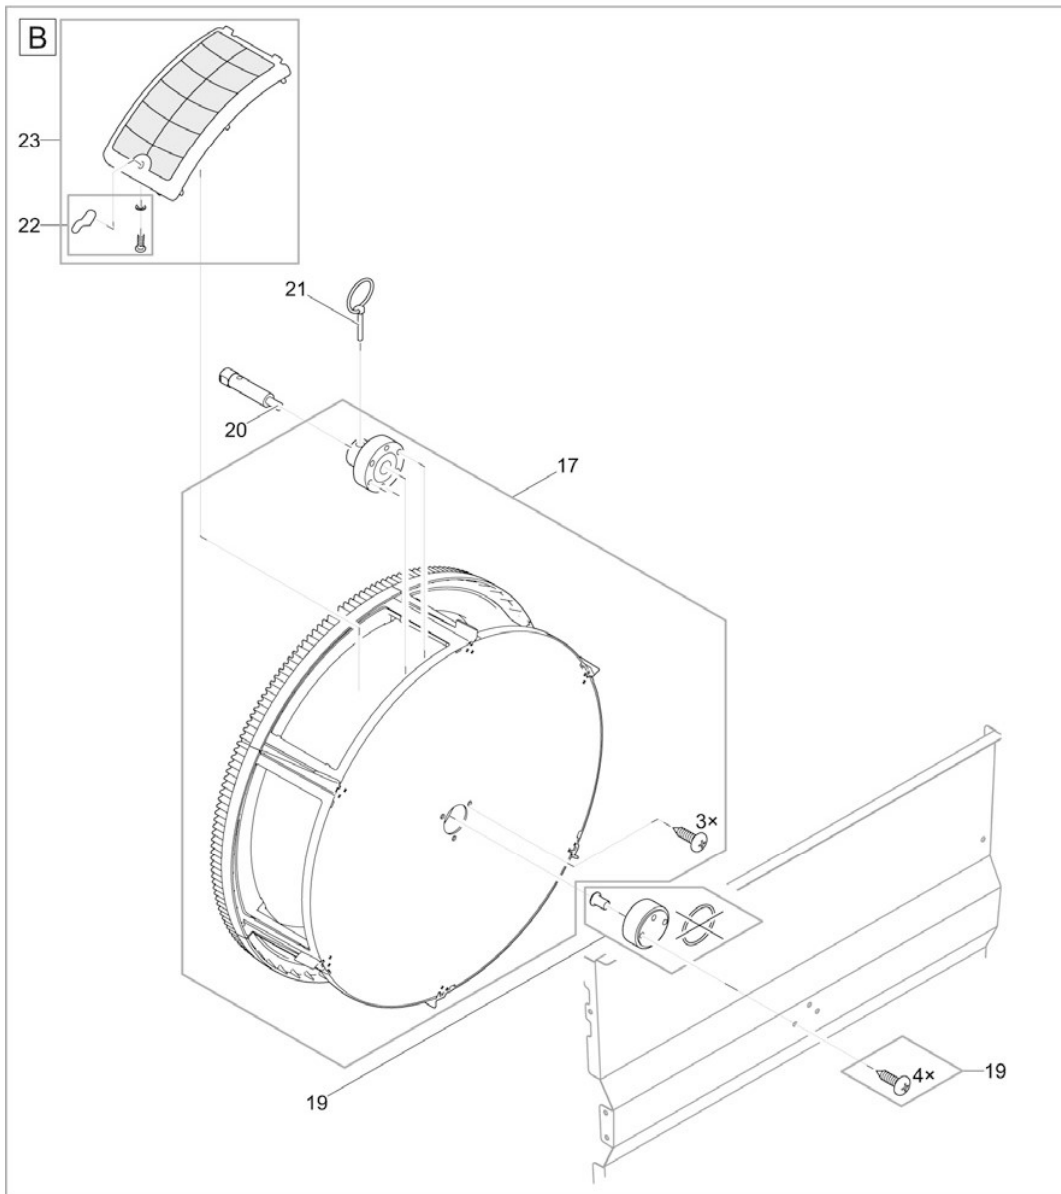

Item no.	Product
47010	ProfiClear Premium Compact-M gravity EGC
42910	ProfiClear Premium Compact gravity
47011	GB ProfiClear Premium Compact-M gravity EGC
42912	GB ProfiClear Premium Compact gravity

Pos.	Item no. Product	Product	Item no. Spare part	Spare part	Number
1	47010	ProfiClear Premium Compact-M gravity EGC [INT]	18795	Spare part lid cpl. drum filter	1
	42910	ProfiClear Premium Compact gravity [INT]			
	47011	ProfiClear Premium Compact-M gravity EGC [GB]			
	42912	ProfiClear Premium Compact gravity [GB]			
2	47010	ProfiClear Premium Compact-M gravity EGC [INT]	21981	Spare cover gasket seal drum filter	1
	42910	ProfiClear Premium Compact gravity [INT]			
	47011	ProfiClear Premium Compact-M gravity EGC [GB]			
	42912	ProfiClear Premium Compact gravity [GB]			
3	47010	ProfiClear Premium Compact-M gravity EGC [INT]	43383	Add. pack Hel-X 13 mm 20 l	2
	42910	ProfiClear Premium Compact gravity [INT]			
	47011	ProfiClear Premium Compact-M gravity EGC [GB]			
	42912	ProfiClear Premium Compact gravity [GB]			
4	47010	ProfiClear Premium Compact-M gravity EGC [INT]	47012	Upgrade-Controller ProfiClear Prem. EGC	1
	42910	ProfiClear Premium Compact gravity [INT]			
	47011	ProfiClear Premium Compact-M gravity EGC [GB]			
	42912	ProfiClear Premium Compact gravity [GB]			
5	47010	ProfiClear Premium Compact-M gravity EGC [INT]	18692	Fuse T8A 250 V	1
	42910	ProfiClear Premium Compact gravity [INT]			
	47011	ProfiClear Premium Compact-M gravity EGC [GB]			
	42912	ProfiClear Premium Compact gravity [GB]			
6	47010	ProfiClear Premium Compact-M gravity EGC [INT]	42854	Container ProfiClear Compact gravity	1
	42910	ProfiClear Premium Compact gravity [INT]			
	47011	ProfiClear Premium Compact-M gravity EGC [GB]			
	42912	ProfiClear Premium Compact gravity [GB]			
7	47010	ProfiClear Premium Compact-M gravity EGC [INT]	18842	Clip drum filter	2
	42910	ProfiClear Premium Compact gravity [INT]			1
	47011	ProfiClear Premium Compact-M gravity EGC [GB]			2
	42912	ProfiClear Premium Compact gravity [GB]			1
8	47010	ProfiClear Premium Compact-M gravity EGC [INT]	11979	Cable protection Quintet / drum filter	-
	42910	ProfiClear Premium Compact gravity [INT]			
	47011	ProfiClear Premium Compact-M gravity EGC [GB]			
	42912	ProfiClear Premium Compact gravity [GB]			
9	47010	ProfiClear Premium Compact-M gravity EGC [INT]	40022	ASM waste channel BioTec Premium 80000	1
	42910	ProfiClear Premium Compact gravity [INT]			
	47011	ProfiClear Premium Compact-M gravity EGC [GB]			
	42912	ProfiClear Premium Compact gravity [GB]			
10	47010	ProfiClear Premium Compact-M gravity EGC [INT]	6128	Lock nut V2A DIN 985 M6	33
	42910	ProfiClear Premium Compact gravity [INT]			41
	47011	ProfiClear Premium Compact-M gravity EGC [GB]			33
	42912	ProfiClear Premium Compact gravity [GB]			41
11	47010	ProfiClear Premium Compact-M gravity EGC [INT]	71771	Spare ASM drum motor	1
	42910	ProfiClear Premium Compact gravity [INT]			
	47011	ProfiClear Premium Compact-M gravity EGC [GB]			
	42912	ProfiClear Premium Compact gravity [GB]			
12	47010	ProfiClear Premium Compact-M gravity EGC [INT]	15596	Screw V4A DIN 912 M6 x 10	5
	42910	ProfiClear Premium Compact gravity [INT]			
	47011	ProfiClear Premium Compact-M gravity EGC [GB]			
	42912	ProfiClear Premium Compact gravity [GB]			
13	47010	ProfiClear Premium Compact-M gravity EGC [INT]	20284	Spike	2
	42910	ProfiClear Premium Compact gravity [INT]			
	47011	ProfiClear Premium Compact-M gravity EGC [GB]			
	42912	ProfiClear Premium Compact gravity [GB]			