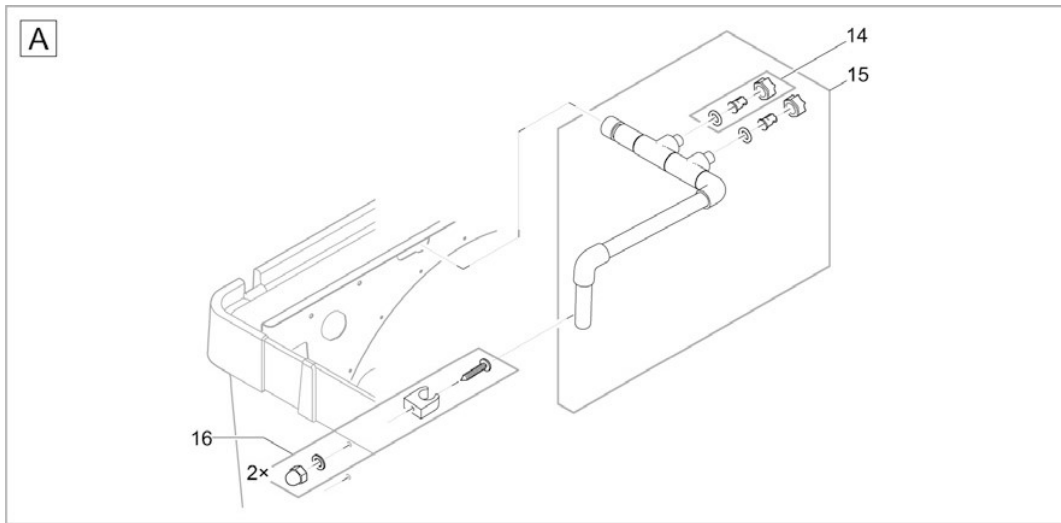

Item no.	Product
47010	ProfiClear Premium Compact-M gravity EGC
42910	ProfiClear Premium Compact gravity
47011	GB ProfiClear Premium Compact-M gravity EGC
42912	GB ProfiClear Premium Compact gravity

Pos.	Item no. Product	Product	Item no. Spare part	Spare part	Number
1	47010	ProfiClear Premium Compact-M gravity EGC [INT]	18795	Spare part lid cpl. drum filter	1
	42910	ProfiClear Premium Compact gravity [INT]			
	47011	ProfiClear Premium Compact-M gravity EGC [GB]			
	42912	ProfiClear Premium Compact gravity [GB]			
2	47010	ProfiClear Premium Compact-M gravity EGC [INT]	21981	Spare cover gasket seal drum filter	1
	42910	ProfiClear Premium Compact gravity [INT]			
	47011	ProfiClear Premium Compact-M gravity EGC [GB]			
	42912	ProfiClear Premium Compact gravity [GB]			
3	47010	ProfiClear Premium Compact-M gravity EGC [INT]	43383	Add. pack Hel-X 13 mm 20 l	2
	42910	ProfiClear Premium Compact gravity [INT]			
	47011	ProfiClear Premium Compact-M gravity EGC [GB]			
	42912	ProfiClear Premium Compact gravity [GB]			
4	47010	ProfiClear Premium Compact-M gravity EGC [INT]	47012	Upgrade-Controller ProfiClear Prem. EGC	1
	42910	ProfiClear Premium Compact gravity [INT]			
	47011	ProfiClear Premium Compact-M gravity EGC [GB]			
	42912	ProfiClear Premium Compact gravity [GB]			
5	47010	ProfiClear Premium Compact-M gravity EGC [INT]	18692	Fuse T8A 250 V	1
	42910	ProfiClear Premium Compact gravity [INT]			
	47011	ProfiClear Premium Compact-M gravity EGC [GB]			
	42912	ProfiClear Premium Compact gravity [GB]			
6	47010	ProfiClear Premium Compact-M gravity EGC [INT]	42854	Container ProfiClear Compact gravity	1
	42910	ProfiClear Premium Compact gravity [INT]			
	47011	ProfiClear Premium Compact-M gravity EGC [GB]			
	42912	ProfiClear Premium Compact gravity [GB]			
7	47010	ProfiClear Premium Compact-M gravity EGC [INT]	18842	Clip drum filter	2
	42910	ProfiClear Premium Compact gravity [INT]			1
	47011	ProfiClear Premium Compact-M gravity EGC [GB]			2
	42912	ProfiClear Premium Compact gravity [GB]			1
8	47010	ProfiClear Premium Compact-M gravity EGC [INT]	11979	Cable protection Quintet / drum filter	-
	42910	ProfiClear Premium Compact gravity [INT]			
	47011	ProfiClear Premium Compact-M gravity EGC [GB]			
	42912	ProfiClear Premium Compact gravity [GB]			
9	47010	ProfiClear Premium Compact-M gravity EGC [INT]	40022	ASM waste channel BioTec Premium 80000	1
	42910	ProfiClear Premium Compact gravity [INT]			
	47011	ProfiClear Premium Compact-M gravity EGC [GB]			
	42912	ProfiClear Premium Compact gravity [GB]			
10	47010	ProfiClear Premium Compact-M gravity EGC [INT]	6128	Lock nut V2A DIN 985 M6	33
	42910	ProfiClear Premium Compact gravity [INT]			41
	47011	ProfiClear Premium Compact-M gravity EGC [GB]			33
	42912	ProfiClear Premium Compact gravity [GB]			41
11	47010	ProfiClear Premium Compact-M gravity EGC [INT]	71771	Spare ASM drum motor	1
	42910	ProfiClear Premium Compact gravity [INT]			
	47011	ProfiClear Premium Compact-M gravity EGC [GB]			
	42912	ProfiClear Premium Compact gravity [GB]			
12	47010	ProfiClear Premium Compact-M gravity EGC [INT]	15596	Screw V4A DIN 912 M6 x 10	5
	42910	ProfiClear Premium Compact gravity [INT]			
	47011	ProfiClear Premium Compact-M gravity EGC [GB]			
	42912	ProfiClear Premium Compact gravity [GB]			
13	47010	ProfiClear Premium Compact-M gravity EGC [INT]	20284	Spike	2
	42910	ProfiClear Premium Compact gravity [INT]			
	47011	ProfiClear Premium Compact-M gravity EGC [GB]			
	42912	ProfiClear Premium Compact gravity [GB]			