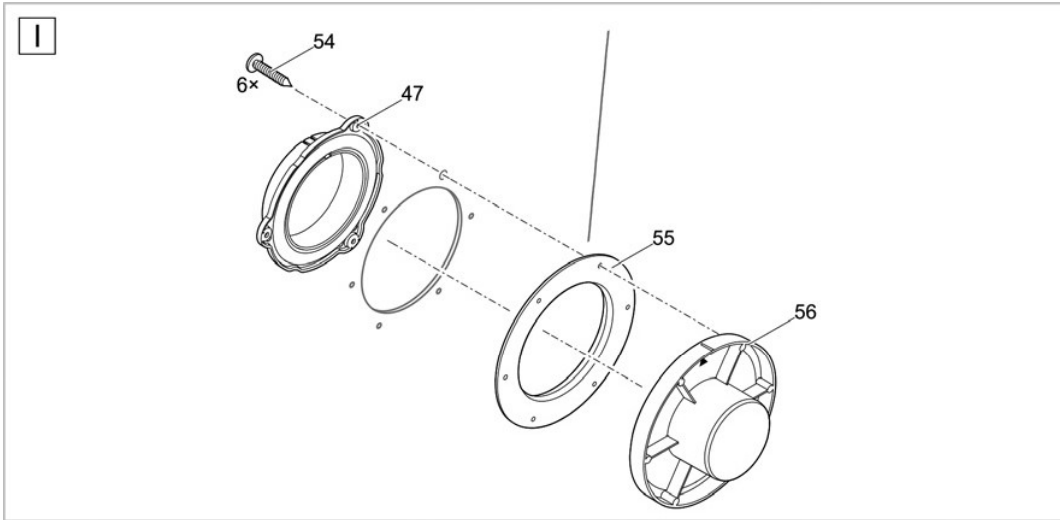

Item no.	Product
47010	ProfiClear Premium Compact-M gravity EGC
42910	ProfiClear Premium Compact gravity
47011	GB ProfiClear Premium Compact-M gravity EGC
42912	GB ProfiClear Premium Compact gravity

Pos.	Item no. Product	Product	Item no. Spare part	Spare part	Number
1	47010	ProfiClear Premium Compact-M gravity EGC [INT]	18795	Spare part lid cpl. drum filter	1
	42910	ProfiClear Premium Compact gravity [INT]			
	47011	ProfiClear Premium Compact-M gravity EGC [GB]			
	42912	ProfiClear Premium Compact gravity [GB]			
2	47010	ProfiClear Premium Compact-M gravity EGC [INT]	21981	Spare cover gasket seal drum filter	1
	42910	ProfiClear Premium Compact gravity [INT]			
	47011	ProfiClear Premium Compact-M gravity EGC [GB]			
	42912	ProfiClear Premium Compact gravity [GB]			
3	47010	ProfiClear Premium Compact-M gravity EGC [INT]	43383	Add. pack Hel-X 13 mm 20 l	2
	42910	ProfiClear Premium Compact gravity [INT]			
	47011	ProfiClear Premium Compact-M gravity EGC [GB]			
	42912	ProfiClear Premium Compact gravity [GB]			
4	47010	ProfiClear Premium Compact-M gravity EGC [INT]	47012	Upgrade-Controller ProfiClear Prem. EGC	1
	42910	ProfiClear Premium Compact gravity [INT]			
	47011	ProfiClear Premium Compact-M gravity EGC [GB]			
	42912	ProfiClear Premium Compact gravity [GB]			
5	47010	ProfiClear Premium Compact-M gravity EGC [INT]	18692	Fuse T8A 250 V	1
	42910	ProfiClear Premium Compact gravity [INT]			
	47011	ProfiClear Premium Compact-M gravity EGC [GB]			
	42912	ProfiClear Premium Compact gravity [GB]			
6	47010	ProfiClear Premium Compact-M gravity EGC [INT]	42854	Container ProfiClear Compact gravity	1
	42910	ProfiClear Premium Compact gravity [INT]			
	47011	ProfiClear Premium Compact-M gravity EGC [GB]			
	42912	ProfiClear Premium Compact gravity [GB]			
7	47010	ProfiClear Premium Compact-M gravity EGC [INT]	18842	Clip drum filter	2
	42910	ProfiClear Premium Compact gravity [INT]			1
	47011	ProfiClear Premium Compact-M gravity EGC [GB]			2
	42912	ProfiClear Premium Compact gravity [GB]			1
8	47010	ProfiClear Premium Compact-M gravity EGC [INT]	11979	Cable protection Quintet / drum filter	-
	42910	ProfiClear Premium Compact gravity [INT]			
	47011	ProfiClear Premium Compact-M gravity EGC [GB]			
	42912	ProfiClear Premium Compact gravity [GB]			
9	47010	ProfiClear Premium Compact-M gravity EGC [INT]	40022	ASM waste channel BioTec Premium 80000	1
	42910	ProfiClear Premium Compact gravity [INT]			
	47011	ProfiClear Premium Compact-M gravity EGC [GB]			
	42912	ProfiClear Premium Compact gravity [GB]			
10	47010	ProfiClear Premium Compact-M gravity EGC [INT]	6128	Lock nut V2A DIN 985 M6	33
	42910	ProfiClear Premium Compact gravity [INT]			41
	47011	ProfiClear Premium Compact-M gravity EGC [GB]			33
	42912	ProfiClear Premium Compact gravity [GB]			41
11	47010	ProfiClear Premium Compact-M gravity EGC [INT]	71771	Spare ASM drum motor	1
	42910	ProfiClear Premium Compact gravity [INT]			
	47011	ProfiClear Premium Compact-M gravity EGC [GB]			
	42912	ProfiClear Premium Compact gravity [GB]			
12	47010	ProfiClear Premium Compact-M gravity EGC [INT]	15596	Screw V4A DIN 912 M6 x 10	5
	42910	ProfiClear Premium Compact gravity [INT]			
	47011	ProfiClear Premium Compact-M gravity EGC [GB]			
	42912	ProfiClear Premium Compact gravity [GB]			
13	47010	ProfiClear Premium Compact-M gravity EGC [INT]	20284	Spike	2
	42910	ProfiClear Premium Compact gravity [INT]			
	47011	ProfiClear Premium Compact-M gravity EGC [GB]			
	42912	ProfiClear Premium Compact gravity [GB]			