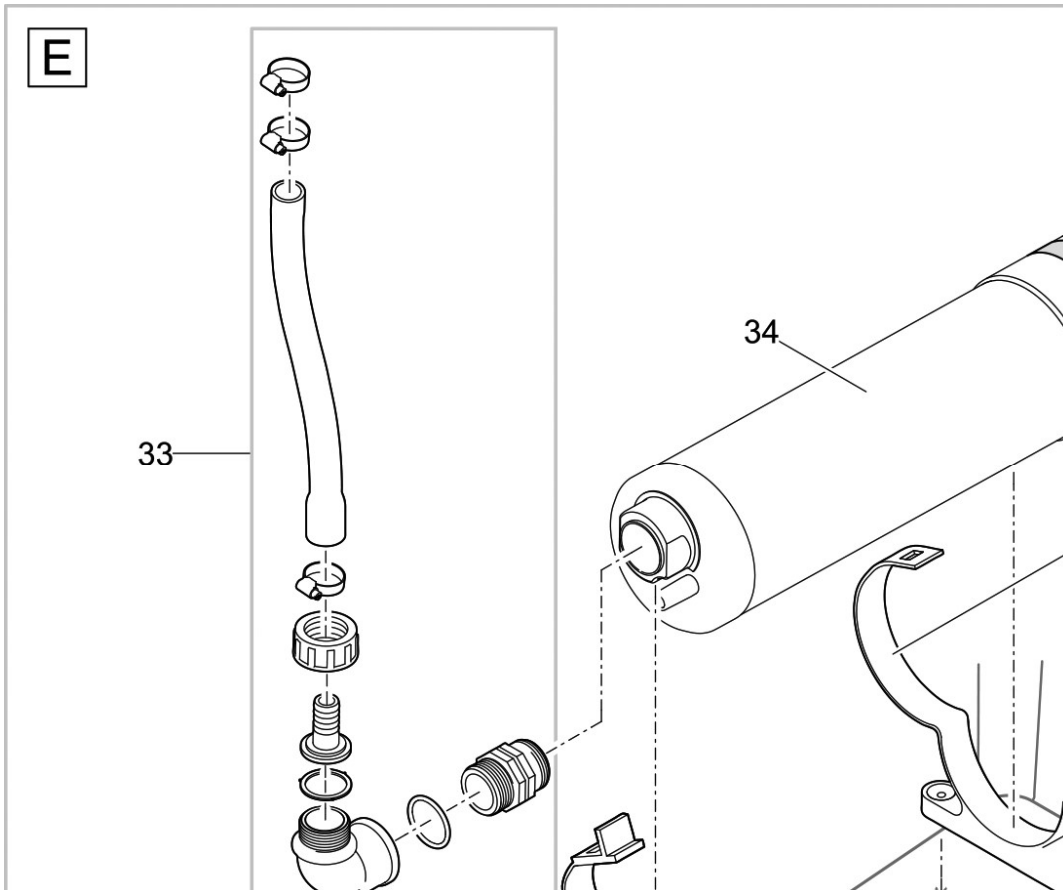

Item no.	Product
47010	ProfiClear Premium Compact-M gravity EGC
42910	ProfiClear Premium Compact gravity
47011	GB ProfiClear Premium Compact-M gravity EGC
42912	GB ProfiClear Premium Compact gravity

Pos.	Item no. Product	Product	Item no. Spare part	Spare part	Number
1	47010	ProfiClear Premium Compact-M gravity EGC [INT]	18795	Spare part lid cpl. drum filter	1
	42910	ProfiClear Premium Compact gravity [INT]			
	47011	ProfiClear Premium Compact-M gravity EGC [GB]			
	42912	ProfiClear Premium Compact gravity [GB]			
2	47010	ProfiClear Premium Compact-M gravity EGC [INT]	21981	Spare cover gasket seal drum filter	1
	42910	ProfiClear Premium Compact gravity [INT]			
	47011	ProfiClear Premium Compact-M gravity EGC [GB]			
	42912	ProfiClear Premium Compact gravity [GB]			
3	47010	ProfiClear Premium Compact-M gravity EGC [INT]	43383	Add. pack Hel-X 13 mm 20 l	2
	42910	ProfiClear Premium Compact gravity [INT]			
	47011	ProfiClear Premium Compact-M gravity EGC [GB]			
	42912	ProfiClear Premium Compact gravity [GB]			
4	47010	ProfiClear Premium Compact-M gravity EGC [INT]	47012	Upgrade-Controller ProfiClear Prem. EGC	1
	42910	ProfiClear Premium Compact gravity [INT]			
	47011	ProfiClear Premium Compact-M gravity EGC [GB]			
	42912	ProfiClear Premium Compact gravity [GB]			
5	47010	ProfiClear Premium Compact-M gravity EGC [INT]	18692	Fuse T8A 250 V	1
	42910	ProfiClear Premium Compact gravity [INT]			
	47011	ProfiClear Premium Compact-M gravity EGC [GB]			
	42912	ProfiClear Premium Compact gravity [GB]			
6	47010	ProfiClear Premium Compact-M gravity EGC [INT]	42854	Container ProfiClear Compact gravity	1
	42910	ProfiClear Premium Compact gravity [INT]			
	47011	ProfiClear Premium Compact-M gravity EGC [GB]			
	42912	ProfiClear Premium Compact gravity [GB]			
7	47010	ProfiClear Premium Compact-M gravity EGC [INT]	18842	Clip drum filter	2
	42910	ProfiClear Premium Compact gravity [INT]			1
	47011	ProfiClear Premium Compact-M gravity EGC [GB]			2
	42912	ProfiClear Premium Compact gravity [GB]			1
8	47010	ProfiClear Premium Compact-M gravity EGC [INT]	11979	Cable protection Quintet / drum filter	-
	42910	ProfiClear Premium Compact gravity [INT]			
	47011	ProfiClear Premium Compact-M gravity EGC [GB]			
	42912	ProfiClear Premium Compact gravity [GB]			
9	47010	ProfiClear Premium Compact-M gravity EGC [INT]	40022	ASM waste channel BioTec Premium 80000	1
	42910	ProfiClear Premium Compact gravity [INT]			
	47011	ProfiClear Premium Compact-M gravity EGC [GB]			
	42912	ProfiClear Premium Compact gravity [GB]			
10	47010	ProfiClear Premium Compact-M gravity EGC [INT]	6128	Lock nut V2A DIN 985 M6	33
	42910	ProfiClear Premium Compact gravity [INT]			41
	47011	ProfiClear Premium Compact-M gravity EGC [GB]			33
	42912	ProfiClear Premium Compact gravity [GB]			41
11	47010	ProfiClear Premium Compact-M gravity EGC [INT]	71771	Spare ASM drum motor	1
	42910	ProfiClear Premium Compact gravity [INT]			
	47011	ProfiClear Premium Compact-M gravity EGC [GB]			
	42912	ProfiClear Premium Compact gravity [GB]			
12	47010	ProfiClear Premium Compact-M gravity EGC [INT]	15596	Screw V4A DIN 912 M6 x 10	5
	42910	ProfiClear Premium Compact gravity [INT]			
	47011	ProfiClear Premium Compact-M gravity EGC [GB]			
	42912	ProfiClear Premium Compact gravity [GB]			
13	47010	ProfiClear Premium Compact-M gravity EGC [INT]	20284	Spike	2
	42910	ProfiClear Premium Compact gravity [INT]			
	47011	ProfiClear Premium Compact-M gravity EGC [GB]			
	42912	ProfiClear Premium Compact gravity [GB]			