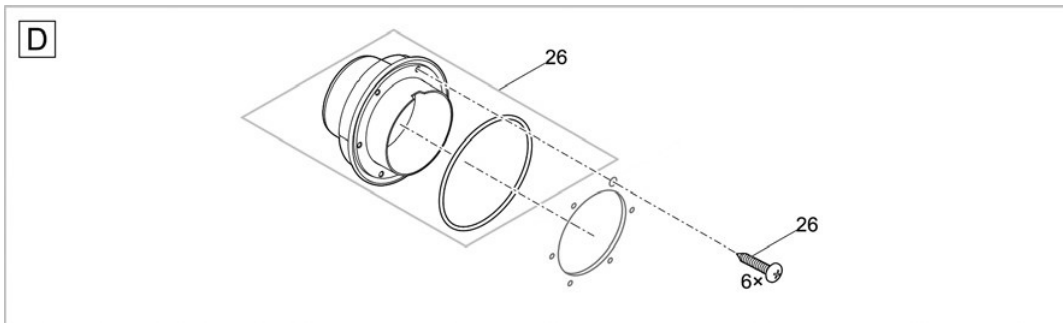

Item no.	Product
47010	ProfiClear Premium Compact-M gravity EGC
42910	ProfiClear Premium Compact gravity
47011	GB ProfiClear Premium Compact-M gravity EGC
42912	GB ProfiClear Premium Compact gravity

Pos.	Item no. Product	Product	Item no. Spare part	Spare part	Number
1	47010	ProfiClear Premium Compact-M gravity EGC [INT]	18795	Spare part lid cpl. drum filter	1
	42910	ProfiClear Premium Compact gravity [INT]			
	47011	ProfiClear Premium Compact-M gravity EGC [GB]			
	42912	ProfiClear Premium Compact gravity [GB]			
2	47010	ProfiClear Premium Compact-M gravity EGC [INT]	21981	Spare cover gasket seal drum filter	1
	42910	ProfiClear Premium Compact gravity [INT]			
	47011	ProfiClear Premium Compact-M gravity EGC [GB]			
	42912	ProfiClear Premium Compact gravity [GB]			
3	47010	ProfiClear Premium Compact-M gravity EGC [INT]	43383	Add. pack Hel-X 13 mm 20 l	2
	42910	ProfiClear Premium Compact gravity [INT]			
	47011	ProfiClear Premium Compact-M gravity EGC [GB]			
	42912	ProfiClear Premium Compact gravity [GB]			
4	47010	ProfiClear Premium Compact-M gravity EGC [INT]	47012	Upgrade-Controller ProfiClear Prem. EGC	1
	42910	ProfiClear Premium Compact gravity [INT]			
	47011	ProfiClear Premium Compact-M gravity EGC [GB]			
	42912	ProfiClear Premium Compact gravity [GB]			
5	47010	ProfiClear Premium Compact-M gravity EGC [INT]	18692	Fuse T8A 250 V	1
	42910	ProfiClear Premium Compact gravity [INT]			
	47011	ProfiClear Premium Compact-M gravity EGC [GB]			
	42912	ProfiClear Premium Compact gravity [GB]			
6	47010	ProfiClear Premium Compact-M gravity EGC [INT]	42854	Container ProfiClear Compact gravity	1
	42910	ProfiClear Premium Compact gravity [INT]			
	47011	ProfiClear Premium Compact-M gravity EGC [GB]			
	42912	ProfiClear Premium Compact gravity [GB]			
7	47010	ProfiClear Premium Compact-M gravity EGC [INT]	18842	Clip drum filter	2
	42910	ProfiClear Premium Compact gravity [INT]			1
	47011	ProfiClear Premium Compact-M gravity EGC [GB]			2
	42912	ProfiClear Premium Compact gravity [GB]			1
8	47010	ProfiClear Premium Compact-M gravity EGC [INT]	11979	Cable protection Quintet / drum filter	-
	42910	ProfiClear Premium Compact gravity [INT]			
	47011	ProfiClear Premium Compact-M gravity EGC [GB]			
	42912	ProfiClear Premium Compact gravity [GB]			
9	47010	ProfiClear Premium Compact-M gravity EGC [INT]	40022	ASM waste channel BioTec Premium 80000	1
	42910	ProfiClear Premium Compact gravity [INT]			
	47011	ProfiClear Premium Compact-M gravity EGC [GB]			
	42912	ProfiClear Premium Compact gravity [GB]			
10	47010	ProfiClear Premium Compact-M gravity EGC [INT]	6128	Lock nut V2A DIN 985 M6	33
	42910	ProfiClear Premium Compact gravity [INT]			41
	47011	ProfiClear Premium Compact-M gravity EGC [GB]			33
	42912	ProfiClear Premium Compact gravity [GB]			41
11	47010	ProfiClear Premium Compact-M gravity EGC [INT]	71771	Spare ASM drum motor	1
	42910	ProfiClear Premium Compact gravity [INT]			
	47011	ProfiClear Premium Compact-M gravity EGC [GB]			
	42912	ProfiClear Premium Compact gravity [GB]			
12	47010	ProfiClear Premium Compact-M gravity EGC [INT]	15596	Screw V4A DIN 912 M6 x 10	5
	42910	ProfiClear Premium Compact gravity [INT]			
	47011	ProfiClear Premium Compact-M gravity EGC [GB]			
	42912	ProfiClear Premium Compact gravity [GB]			
13	47010	ProfiClear Premium Compact-M gravity EGC [INT]	20284	Spike	2
	42910	ProfiClear Premium Compact gravity [INT]			
	47011	ProfiClear Premium Compact-M gravity EGC [GB]			
	42912	ProfiClear Premium Compact gravity [GB]			