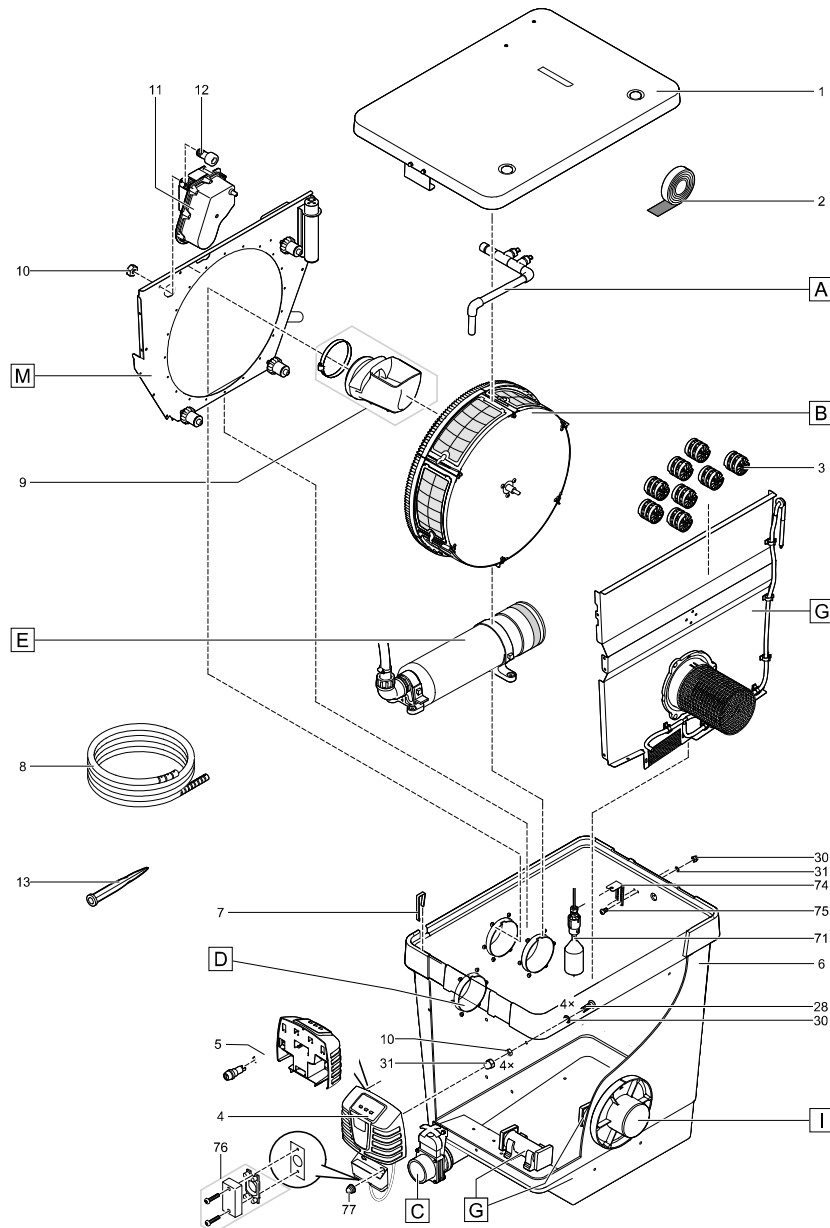

Item no.	Product
47010	ProfiClear Premium Compact-M gravity EGC
42910	ProfiClear Premium Compact gravity
47011	GB ProfiClear Premium Compact-M gravity EGC
42912	GB ProfiClear Premium Compact gravity

Pos.	Item no. Product	Product	Item no. Spare part	Spare part	Number
1	47010	ProfiClear Premium Compact-M gravity EGC [INT]	18795	Spare part lid cpl. drum filter	1
	42910	ProfiClear Premium Compact gravity [INT]			
	47011	ProfiClear Premium Compact-M gravity EGC [GB]			
	42912	ProfiClear Premium Compact gravity [GB]			
2	47010	ProfiClear Premium Compact-M gravity EGC [INT]	21981	Spare cover gasket seal drum filter	1
	42910	ProfiClear Premium Compact gravity [INT]			
	47011	ProfiClear Premium Compact-M gravity EGC [GB]			
	42912	ProfiClear Premium Compact gravity [GB]			
3	47010	ProfiClear Premium Compact-M gravity EGC [INT]	43383	Add. pack Hel-X 13 mm 20 l	2
	42910	ProfiClear Premium Compact gravity [INT]			
	47011	ProfiClear Premium Compact-M gravity EGC [GB]			
	42912	ProfiClear Premium Compact gravity [GB]			
4	47010	ProfiClear Premium Compact-M gravity EGC [INT]	47012	Upgrade-Controller ProfiClear Prem. EGC	1
	42910	ProfiClear Premium Compact gravity [INT]			
	47011	ProfiClear Premium Compact-M gravity EGC [GB]			
	42912	ProfiClear Premium Compact gravity [GB]			
5	47010	ProfiClear Premium Compact-M gravity EGC [INT]	18692	Fuse T8A 250 V	1
	42910	ProfiClear Premium Compact gravity [INT]			
	47011	ProfiClear Premium Compact-M gravity EGC [GB]			
	42912	ProfiClear Premium Compact gravity [GB]			
6	47010	ProfiClear Premium Compact-M gravity EGC [INT]	42854	Container ProfiClear Compact gravity	1
	42910	ProfiClear Premium Compact gravity [INT]			
	47011	ProfiClear Premium Compact-M gravity EGC [GB]			
	42912	ProfiClear Premium Compact gravity [GB]			
7	47010	ProfiClear Premium Compact-M gravity EGC [INT]	18842	Clip drum filter	2
	42910	ProfiClear Premium Compact gravity [INT]			1
	47011	ProfiClear Premium Compact-M gravity EGC [GB]			2
	42912	ProfiClear Premium Compact gravity [GB]			1
8	47010	ProfiClear Premium Compact-M gravity EGC [INT]	11979	Cable protection Quintet / drum filter	-
	42910	ProfiClear Premium Compact gravity [INT]			
	47011	ProfiClear Premium Compact-M gravity EGC [GB]			
	42912	ProfiClear Premium Compact gravity [GB]			
9	47010	ProfiClear Premium Compact-M gravity EGC [INT]	40022	ASM waste channel BioTec Premium 80000	1
	42910	ProfiClear Premium Compact gravity [INT]			
	47011	ProfiClear Premium Compact-M gravity EGC [GB]			
	42912	ProfiClear Premium Compact gravity [GB]			
10	47010	ProfiClear Premium Compact-M gravity EGC [INT]	6128	Lock nut V2A DIN 985 M6	33
	42910	ProfiClear Premium Compact gravity [INT]			41
	47011	ProfiClear Premium Compact-M gravity EGC [GB]			33
	42912	ProfiClear Premium Compact gravity [GB]			41
11	47010	ProfiClear Premium Compact-M gravity EGC [INT]	71771	Spare ASM drum motor	1
	42910	ProfiClear Premium Compact gravity [INT]			
	47011	ProfiClear Premium Compact-M gravity EGC [GB]			
	42912	ProfiClear Premium Compact gravity [GB]			
12	47010	ProfiClear Premium Compact-M gravity EGC [INT]	15596	Screw V4A DIN 912 M6 x 10	5
	42910	ProfiClear Premium Compact gravity [INT]			
	47011	ProfiClear Premium Compact-M gravity EGC [GB]			
	42912	ProfiClear Premium Compact gravity [GB]			
13	47010	ProfiClear Premium Compact-M gravity EGC [INT]	20284	Spike	2
	42910	ProfiClear Premium Compact gravity [INT]			
	47011	ProfiClear Premium Compact-M gravity EGC [GB]			
	42912	ProfiClear Premium Compact gravity [GB]			