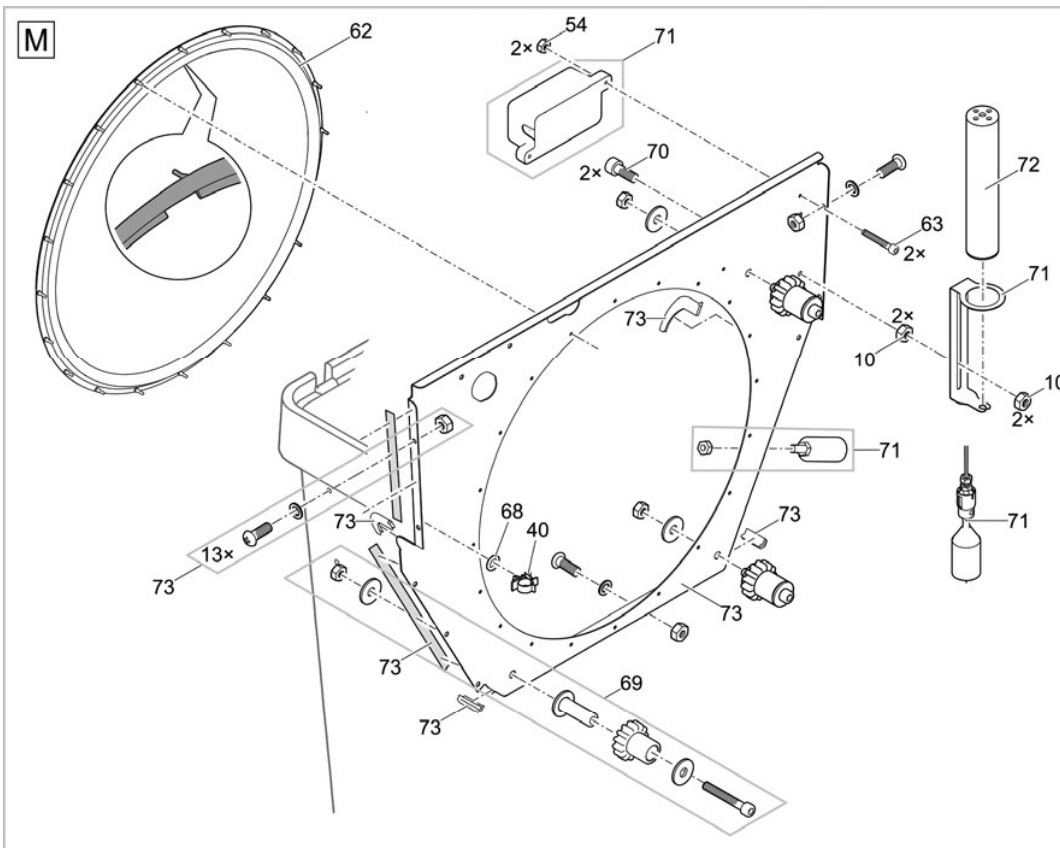

Item no.	Product
47010	ProfiClear Premium Compact-M gravity EGC
42910	ProfiClear Premium Compact gravity
47011	GB ProfiClear Premium Compact-M gravity EGC
42912	GB ProfiClear Premium Compact gravity

Pos.	Item no. Product	Product	Item no. Spare part	Spare part	Number
1	47010	ProfiClear Premium Compact-M gravity EGC [INT]	18795	Spare part lid cpl. drum filter	1
	42910	ProfiClear Premium Compact gravity [INT]			
	47011	ProfiClear Premium Compact-M gravity EGC [GB]			
	42912	ProfiClear Premium Compact gravity [GB]			
2	47010	ProfiClear Premium Compact-M gravity EGC [INT]	21981	Spare cover gasket seal drum filter	1
	42910	ProfiClear Premium Compact gravity [INT]			
	47011	ProfiClear Premium Compact-M gravity EGC [GB]			
	42912	ProfiClear Premium Compact gravity [GB]			
3	47010	ProfiClear Premium Compact-M gravity EGC [INT]	43383	Add. pack Hel-X 13 mm 20 l	2
	42910	ProfiClear Premium Compact gravity [INT]			
	47011	ProfiClear Premium Compact-M gravity EGC [GB]			
	42912	ProfiClear Premium Compact gravity [GB]			
4	47010	ProfiClear Premium Compact-M gravity EGC [INT]	47012	Upgrade-Controller ProfiClear Prem. EGC	1
	42910	ProfiClear Premium Compact gravity [INT]			
	47011	ProfiClear Premium Compact-M gravity EGC [GB]			
	42912	ProfiClear Premium Compact gravity [GB]			
5	47010	ProfiClear Premium Compact-M gravity EGC [INT]	18692	Fuse T8A 250 V	1
	42910	ProfiClear Premium Compact gravity [INT]			
	47011	ProfiClear Premium Compact-M gravity EGC [GB]			
	42912	ProfiClear Premium Compact gravity [GB]			
6	47010	ProfiClear Premium Compact-M gravity EGC [INT]	42854	Container ProfiClear Compact gravity	1
	42910	ProfiClear Premium Compact gravity [INT]			
	47011	ProfiClear Premium Compact-M gravity EGC [GB]			
	42912	ProfiClear Premium Compact gravity [GB]			
7	47010	ProfiClear Premium Compact-M gravity EGC [INT]	18842	Clip drum filter	2
	42910	ProfiClear Premium Compact gravity [INT]			1
	47011	ProfiClear Premium Compact-M gravity EGC [GB]			2
	42912	ProfiClear Premium Compact gravity [GB]			1
8	47010	ProfiClear Premium Compact-M gravity EGC [INT]	11979	Cable protection Quintet / drum filter	-
	42910	ProfiClear Premium Compact gravity [INT]			
	47011	ProfiClear Premium Compact-M gravity EGC [GB]			
	42912	ProfiClear Premium Compact gravity [GB]			
9	47010	ProfiClear Premium Compact-M gravity EGC [INT]	40022	ASM waste channel BioTec Premium 80000	1
	42910	ProfiClear Premium Compact gravity [INT]			
	47011	ProfiClear Premium Compact-M gravity EGC [GB]			
	42912	ProfiClear Premium Compact gravity [GB]			
10	47010	ProfiClear Premium Compact-M gravity EGC [INT]	6128	Lock nut V2A DIN 985 M6	33
	42910	ProfiClear Premium Compact gravity [INT]			41
	47011	ProfiClear Premium Compact-M gravity EGC [GB]			33
	42912	ProfiClear Premium Compact gravity [GB]			41
11	47010	ProfiClear Premium Compact-M gravity EGC [INT]	71771	Spare ASM drum motor	1
	42910	ProfiClear Premium Compact gravity [INT]			
	47011	ProfiClear Premium Compact-M gravity EGC [GB]			
	42912	ProfiClear Premium Compact gravity [GB]			
12	47010	ProfiClear Premium Compact-M gravity EGC [INT]	15596	Screw V4A DIN 912 M6 x 10	5
	42910	ProfiClear Premium Compact gravity [INT]			
	47011	ProfiClear Premium Compact-M gravity EGC [GB]			
	42912	ProfiClear Premium Compact gravity [GB]			
13	47010	ProfiClear Premium Compact-M gravity EGC [INT]	20284	Spike	2
	42910	ProfiClear Premium Compact gravity [INT]			
	47011	ProfiClear Premium Compact-M gravity EGC [GB]			
	42912	ProfiClear Premium Compact gravity [GB]			