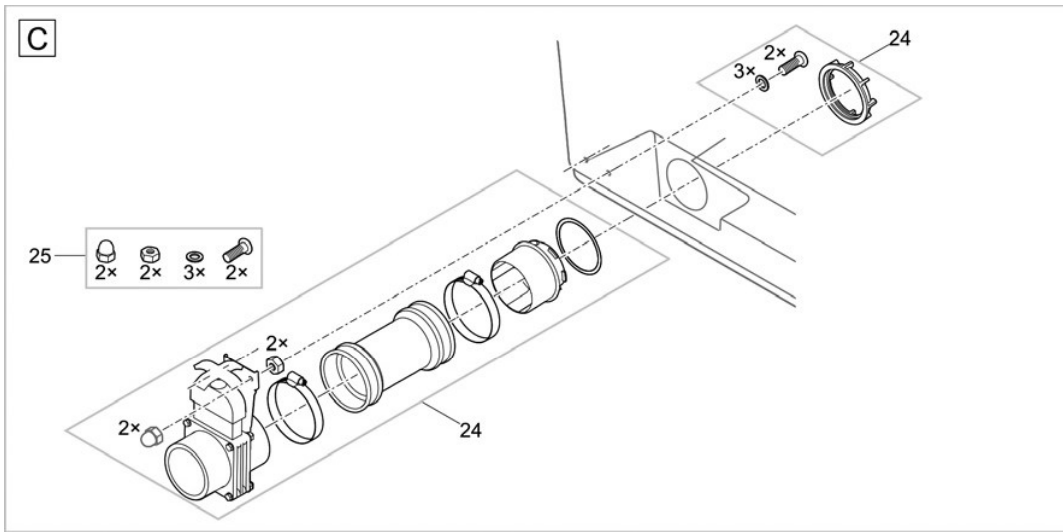

Item no.	Product
47010	ProfiClear Premium Compact-M gravity EGC
42910	ProfiClear Premium Compact gravity
47011	GB ProfiClear Premium Compact-M gravity EGC
42912	GB ProfiClear Premium Compact gravity

Pos.	Item no. Product	Product	Item no. Spare part	Spare part	Number
1	47010	ProfiClear Premium Compact-M gravity EGC [INT]	18795	Spare part lid cpl. drum filter	1
	42910	ProfiClear Premium Compact gravity [INT]			
	47011	ProfiClear Premium Compact-M gravity EGC [GB]			
	42912	ProfiClear Premium Compact gravity [GB]			
2	47010	ProfiClear Premium Compact-M gravity EGC [INT]	21981	Spare cover gasket seal drum filter	1
	42910	ProfiClear Premium Compact gravity [INT]			
	47011	ProfiClear Premium Compact-M gravity EGC [GB]			
	42912	ProfiClear Premium Compact gravity [GB]			
3	47010	ProfiClear Premium Compact-M gravity EGC [INT]	43383	Add. pack Hel-X 13 mm 20 l	2
	42910	ProfiClear Premium Compact gravity [INT]			
	47011	ProfiClear Premium Compact-M gravity EGC [GB]			
	42912	ProfiClear Premium Compact gravity [GB]			
4	47010	ProfiClear Premium Compact-M gravity EGC [INT]	47012	Upgrade-Controller ProfiClear Prem. EGC	1
	42910	ProfiClear Premium Compact gravity [INT]			
	47011	ProfiClear Premium Compact-M gravity EGC [GB]			
	42912	ProfiClear Premium Compact gravity [GB]			
5	47010	ProfiClear Premium Compact-M gravity EGC [INT]	18692	Fuse T8A 250 V	1
	42910	ProfiClear Premium Compact gravity [INT]			
	47011	ProfiClear Premium Compact-M gravity EGC [GB]			
	42912	ProfiClear Premium Compact gravity [GB]			
6	47010	ProfiClear Premium Compact-M gravity EGC [INT]	42854	Container ProfiClear Compact gravity	1
	42910	ProfiClear Premium Compact gravity [INT]			
	47011	ProfiClear Premium Compact-M gravity EGC [GB]			
	42912	ProfiClear Premium Compact gravity [GB]			
7	47010	ProfiClear Premium Compact-M gravity EGC [INT]	18842	Clip drum filter	2
	42910	ProfiClear Premium Compact gravity [INT]			1
	47011	ProfiClear Premium Compact-M gravity EGC [GB]			2
	42912	ProfiClear Premium Compact gravity [GB]			1
8	47010	ProfiClear Premium Compact-M gravity EGC [INT]	11979	Cable protection Quintet / drum filter	-
	42910	ProfiClear Premium Compact gravity [INT]			
	47011	ProfiClear Premium Compact-M gravity EGC [GB]			
	42912	ProfiClear Premium Compact gravity [GB]			
9	47010	ProfiClear Premium Compact-M gravity EGC [INT]	40022	ASM waste channel BioTec Premium 80000	1
	42910	ProfiClear Premium Compact gravity [INT]			
	47011	ProfiClear Premium Compact-M gravity EGC [GB]			
	42912	ProfiClear Premium Compact gravity [GB]			
10	47010	ProfiClear Premium Compact-M gravity EGC [INT]	6128	Lock nut V2A DIN 985 M6	33
	42910	ProfiClear Premium Compact gravity [INT]			41
	47011	ProfiClear Premium Compact-M gravity EGC [GB]			33
	42912	ProfiClear Premium Compact gravity [GB]			41
11	47010	ProfiClear Premium Compact-M gravity EGC [INT]	71771	Spare ASM drum motor	1
	42910	ProfiClear Premium Compact gravity [INT]			
	47011	ProfiClear Premium Compact-M gravity EGC [GB]			
	42912	ProfiClear Premium Compact gravity [GB]			
12	47010	ProfiClear Premium Compact-M gravity EGC [INT]	15596	Screw V4A DIN 912 M6 x 10	5
	42910	ProfiClear Premium Compact gravity [INT]			
	47011	ProfiClear Premium Compact-M gravity EGC [GB]			
	42912	ProfiClear Premium Compact gravity [GB]			
13	47010	ProfiClear Premium Compact-M gravity EGC [INT]	20284	Spike	2
	42910	ProfiClear Premium Compact gravity [INT]			
	47011	ProfiClear Premium Compact-M gravity EGC [GB]			
	42912	ProfiClear Premium Compact gravity [GB]			