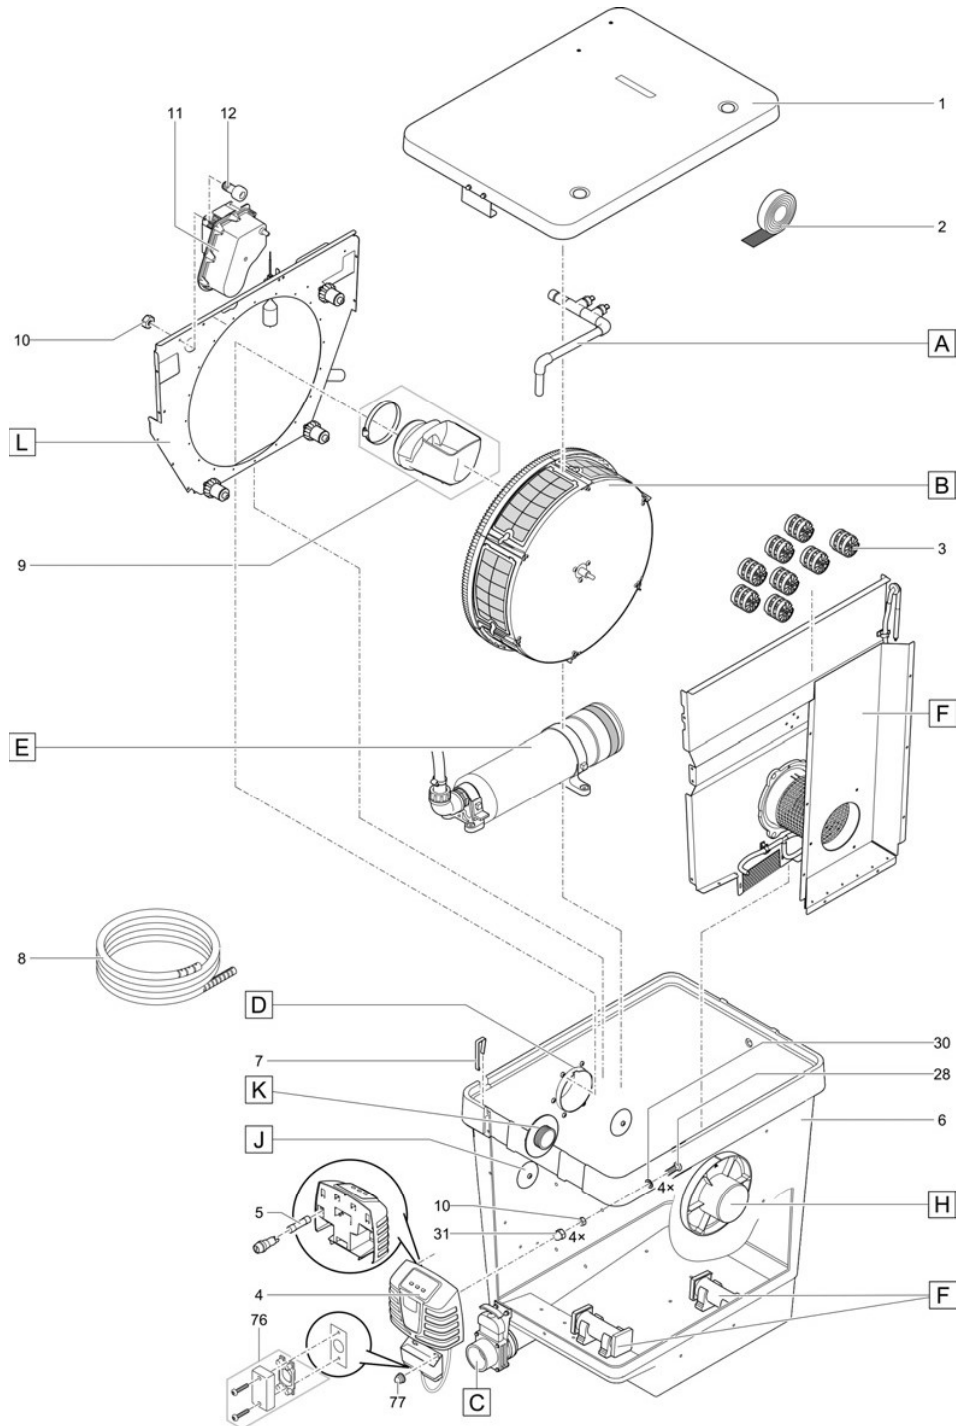

Item no.	Product
47008	ProfiClear Premium Compact-M pumped EGC
42906	ProfiClear Premium Compact pump-fed
47009	GB ProfiClear Premium Compact-M pumped EGC
42907	GB ProfiClear Premium Compact pump-fed

Pos.	Item no. Product	Product	Item no. Spare part	Spare part	Number
1	47008	ProfiClear Premium Compact-M pumped EGC [INT]	18795	Spare part lid cpl. drum filter	1
	42906	ProfiClear Premium Compact pump-fed [INT]			
	47009	ProfiClear Premium Compact-M pumped EGC [GB]			
	42907	ProfiClear Premium Compact pump-fed [GB]			
2	47008	ProfiClear Premium Compact-M pumped EGC [INT]	21981	Spare cover gasket seal drum filter	1
	42906	ProfiClear Premium Compact pump-fed [INT]			
	47009	ProfiClear Premium Compact-M pumped EGC [GB]			
	42907	ProfiClear Premium Compact pump-fed [GB]			
3	47008	ProfiClear Premium Compact-M pumped EGC [INT]	43383	Add. pack Hel-X 13 mm 20 l	2
	42906	ProfiClear Premium Compact pump-fed [INT]			
	47009	ProfiClear Premium Compact-M pumped EGC [GB]			
	42907	ProfiClear Premium Compact pump-fed [GB]			
4	47008	ProfiClear Premium Compact-M pumped EGC [INT]	47012	Upgrade-Controller ProfiClear Prem. EGC	1
	42906	ProfiClear Premium Compact pump-fed [INT]			
	47009	ProfiClear Premium Compact-M pumped EGC [GB]			
	42907	ProfiClear Premium Compact pump-fed [GB]			
5	47008	ProfiClear Premium Compact-M pumped EGC [INT]	18692	Fuse T8A 250 V	1
	42906	ProfiClear Premium Compact pump-fed [INT]			
	47009	ProfiClear Premium Compact-M pumped EGC [GB]			
	42907	ProfiClear Premium Compact pump-fed [GB]			
6	47008	ProfiClear Premium Compact-M pumped EGC [INT]	42855	Container ProfiClear Compact pump-fed	1
	42906	ProfiClear Premium Compact pump-fed [INT]			
	47009	ProfiClear Premium Compact-M pumped EGC [GB]			
	42907	ProfiClear Premium Compact pump-fed [GB]			
7	47008	ProfiClear Premium Compact-M pumped EGC [INT]	18842	Clip drum filter	1
	42906	ProfiClear Premium Compact pump-fed [INT]			
	47009	ProfiClear Premium Compact-M pumped EGC [GB]			
	42907	ProfiClear Premium Compact pump-fed [GB]			
8	47008	ProfiClear Premium Compact-M pumped EGC [INT]	11979	Cable protection Quintet / drum filter	-
	42906	ProfiClear Premium Compact pump-fed [INT]			
	47009	ProfiClear Premium Compact-M pumped EGC [GB]			
	42907	ProfiClear Premium Compact pump-fed [GB]			
9	47008	ProfiClear Premium Compact-M pumped EGC [INT]	40022	ASM waste channel BioTec Premium 80000	1
	42906	ProfiClear Premium Compact pump-fed [INT]			
	47009	ProfiClear Premium Compact-M pumped EGC [GB]			
	42907	ProfiClear Premium Compact pump-fed [GB]			
10	47008	ProfiClear Premium Compact-M pumped EGC [INT]	6128	Lock nut V2A DIN 985 M6	42
	42906	ProfiClear Premium Compact pump-fed [INT]			
	47009	ProfiClear Premium Compact-M pumped EGC [GB]			
	42907	ProfiClear Premium Compact pump-fed [GB]			
11	47008	ProfiClear Premium Compact-M pumped EGC [INT]	72198	Spare ASM drum motor pump-fed	1
	42906	ProfiClear Premium Compact pump-fed [INT]			
	47009	ProfiClear Premium Compact-M pumped EGC [GB]			
	42907	ProfiClear Premium Compact pump-fed [GB]			
12	47008	ProfiClear Premium Compact-M pumped EGC [INT]	15596	Screw V4A DIN 912 M6 x 10	10
	42906	ProfiClear Premium Compact pump-fed [INT]			
	47009	ProfiClear Premium Compact-M pumped EGC [GB]			
	42907	ProfiClear Premium Compact pump-fed [GB]			
14	47008	ProfiClear Premium Compact-M pumped EGC [INT]	44231	Spare nozzle ProfiClear Premium Compact	1
	42906	ProfiClear Premium Compact pump-fed [INT]			
	47009	ProfiClear Premium Compact-M pumped EGC [GB]			
	42907	ProfiClear Premium Compact pump-fed [GB]			