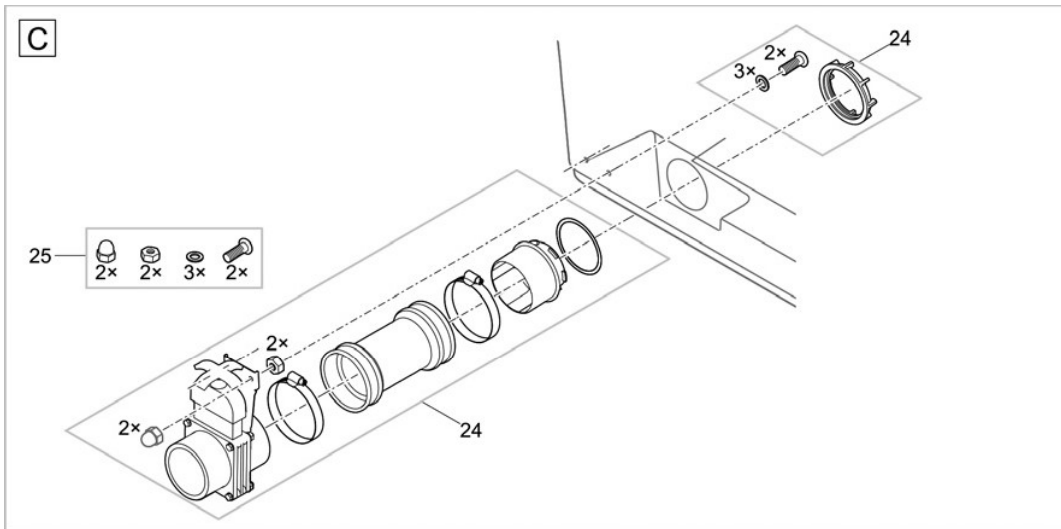

Item no.	Product
47008	ProfiClear Premium Compact-M pumped EGC
42906	ProfiClear Premium Compact pump-fed
47009	GB ProfiClear Premium Compact-M pumped EGC
42907	GB ProfiClear Premium Compact pump-fed

Pos.	Item no. Product	Product	Item no. Spare part	Spare part	Number
1	47008	ProfiClear Premium Compact-M pumped EGC [INT]	18795	Spare part lid cpl. drum filter	1
	42906	ProfiClear Premium Compact pump-fed [INT]			
	47009	ProfiClear Premium Compact-M pumped EGC [GB]			
	42907	ProfiClear Premium Compact pump-fed [GB]			
2	47008	ProfiClear Premium Compact-M pumped EGC [INT]	21981	Spare cover gasket seal drum filter	1
	42906	ProfiClear Premium Compact pump-fed [INT]			
	47009	ProfiClear Premium Compact-M pumped EGC [GB]			
	42907	ProfiClear Premium Compact pump-fed [GB]			
3	47008	ProfiClear Premium Compact-M pumped EGC [INT]	43383	Add. pack Hel-X 13 mm 20 l	2
	42906	ProfiClear Premium Compact pump-fed [INT]			
	47009	ProfiClear Premium Compact-M pumped EGC [GB]			
	42907	ProfiClear Premium Compact pump-fed [GB]			
4	47008	ProfiClear Premium Compact-M pumped EGC [INT]	47012	Upgrade-Controller ProfiClear Prem. EGC	1
	42906	ProfiClear Premium Compact pump-fed [INT]			
	47009	ProfiClear Premium Compact-M pumped EGC [GB]			
	42907	ProfiClear Premium Compact pump-fed [GB]			
5	47008	ProfiClear Premium Compact-M pumped EGC [INT]	18692	Fuse T8A 250 V	1
	42906	ProfiClear Premium Compact pump-fed [INT]			
	47009	ProfiClear Premium Compact-M pumped EGC [GB]			
	42907	ProfiClear Premium Compact pump-fed [GB]			
6	47008	ProfiClear Premium Compact-M pumped EGC [INT]	42855	Container ProfiClear Compact pump-fed	1
	42906	ProfiClear Premium Compact pump-fed [INT]			
	47009	ProfiClear Premium Compact-M pumped EGC [GB]			
	42907	ProfiClear Premium Compact pump-fed [GB]			
7	47008	ProfiClear Premium Compact-M pumped EGC [INT]	18842	Clip drum filter	1
	42906	ProfiClear Premium Compact pump-fed [INT]			
	47009	ProfiClear Premium Compact-M pumped EGC [GB]			
	42907	ProfiClear Premium Compact pump-fed [GB]			
8	47008	ProfiClear Premium Compact-M pumped EGC [INT]	11979	Cable protection Quintet / drum filter	-
	42906	ProfiClear Premium Compact pump-fed [INT]			
	47009	ProfiClear Premium Compact-M pumped EGC [GB]			
	42907	ProfiClear Premium Compact pump-fed [GB]			
9	47008	ProfiClear Premium Compact-M pumped EGC [INT]	40022	ASM waste channel BioTec Premium 80000	1
	42906	ProfiClear Premium Compact pump-fed [INT]			
	47009	ProfiClear Premium Compact-M pumped EGC [GB]			
	42907	ProfiClear Premium Compact pump-fed [GB]			
10	47008	ProfiClear Premium Compact-M pumped EGC [INT]	6128	Lock nut V2A DIN 985 M6	42
	42906	ProfiClear Premium Compact pump-fed [INT]			
	47009	ProfiClear Premium Compact-M pumped EGC [GB]			
	42907	ProfiClear Premium Compact pump-fed [GB]			
11	47008	ProfiClear Premium Compact-M pumped EGC [INT]	72198	Spare ASM drum motor pump-fed	1
	42906	ProfiClear Premium Compact pump-fed [INT]			
	47009	ProfiClear Premium Compact-M pumped EGC [GB]			
	42907	ProfiClear Premium Compact pump-fed [GB]			
12	47008	ProfiClear Premium Compact-M pumped EGC [INT]	15596	Screw V4A DIN 912 M6 x 10	10
	42906	ProfiClear Premium Compact pump-fed [INT]			
	47009	ProfiClear Premium Compact-M pumped EGC [GB]			
	42907	ProfiClear Premium Compact pump-fed [GB]			
14	47008	ProfiClear Premium Compact-M pumped EGC [INT]	44231	Spare nozzle ProfiClear Premium Compact	1
	42906	ProfiClear Premium Compact pump-fed [INT]			
	47009	ProfiClear Premium Compact-M pumped EGC [GB]			
	42907	ProfiClear Premium Compact pump-fed [GB]			