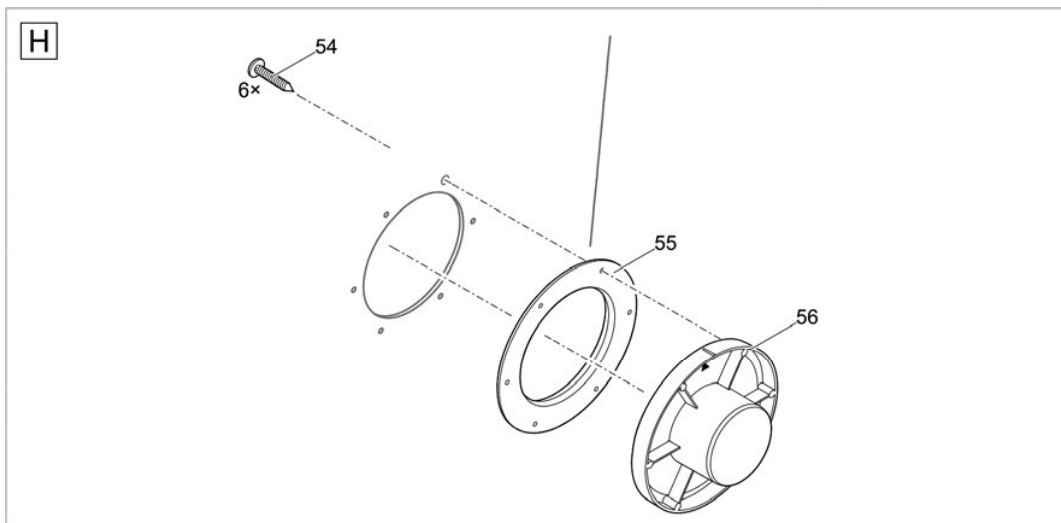

Item no.	Product
47008	ProfiClear Premium Compact-M pumped EGC
42906	ProfiClear Premium Compact pump-fed
47009	GB ProfiClear Premium Compact-M pumped EGC
42907	GB ProfiClear Premium Compact pump-fed

Pos.	Item no. Product	Product	Item no. Spare part	Spare part	Number
1	47008	ProfiClear Premium Compact-M pumped EGC [INT]	18795	Spare part lid cpl. drum filter	1
	42906	ProfiClear Premium Compact pump-fed [INT]			
	47009	ProfiClear Premium Compact-M pumped EGC [GB]			
	42907	ProfiClear Premium Compact pump-fed [GB]			
2	47008	ProfiClear Premium Compact-M pumped EGC [INT]	21981	Spare cover gasket seal drum filter	1
	42906	ProfiClear Premium Compact pump-fed [INT]			
	47009	ProfiClear Premium Compact-M pumped EGC [GB]			
	42907	ProfiClear Premium Compact pump-fed [GB]			
3	47008	ProfiClear Premium Compact-M pumped EGC [INT]	43383	Add. pack Hel-X 13 mm 20 l	2
	42906	ProfiClear Premium Compact pump-fed [INT]			
	47009	ProfiClear Premium Compact-M pumped EGC [GB]			
	42907	ProfiClear Premium Compact pump-fed [GB]			
4	47008	ProfiClear Premium Compact-M pumped EGC [INT]	47012	Upgrade-Controller ProfiClear Prem. EGC	1
	42906	ProfiClear Premium Compact pump-fed [INT]			
	47009	ProfiClear Premium Compact-M pumped EGC [GB]			
	42907	ProfiClear Premium Compact pump-fed [GB]			
5	47008	ProfiClear Premium Compact-M pumped EGC [INT]	18692	Fuse T8A 250 V	1
	42906	ProfiClear Premium Compact pump-fed [INT]			
	47009	ProfiClear Premium Compact-M pumped EGC [GB]			
	42907	ProfiClear Premium Compact pump-fed [GB]			
6	47008	ProfiClear Premium Compact-M pumped EGC [INT]	42855	Container ProfiClear Compact pump-fed	1
	42906	ProfiClear Premium Compact pump-fed [INT]			
	47009	ProfiClear Premium Compact-M pumped EGC [GB]			
	42907	ProfiClear Premium Compact pump-fed [GB]			
7	47008	ProfiClear Premium Compact-M pumped EGC [INT]	18842	Clip drum filter	1
	42906	ProfiClear Premium Compact pump-fed [INT]			
	47009	ProfiClear Premium Compact-M pumped EGC [GB]			
	42907	ProfiClear Premium Compact pump-fed [GB]			
8	47008	ProfiClear Premium Compact-M pumped EGC [INT]	11979	Cable protection Quintet / drum filter	-
	42906	ProfiClear Premium Compact pump-fed [INT]			
	47009	ProfiClear Premium Compact-M pumped EGC [GB]			
	42907	ProfiClear Premium Compact pump-fed [GB]			
9	47008	ProfiClear Premium Compact-M pumped EGC [INT]	40022	ASM waste channel BioTec Premium 80000	1
	42906	ProfiClear Premium Compact pump-fed [INT]			
	47009	ProfiClear Premium Compact-M pumped EGC [GB]			
	42907	ProfiClear Premium Compact pump-fed [GB]			
10	47008	ProfiClear Premium Compact-M pumped EGC [INT]	6128	Lock nut V2A DIN 985 M6	42
	42906	ProfiClear Premium Compact pump-fed [INT]			
	47009	ProfiClear Premium Compact-M pumped EGC [GB]			
	42907	ProfiClear Premium Compact pump-fed [GB]			
11	47008	ProfiClear Premium Compact-M pumped EGC [INT]	72198	Spare ASM drum motor pump-fed	1
	42906	ProfiClear Premium Compact pump-fed [INT]			
	47009	ProfiClear Premium Compact-M pumped EGC [GB]			
	42907	ProfiClear Premium Compact pump-fed [GB]			
12	47008	ProfiClear Premium Compact-M pumped EGC [INT]	15596	Screw V4A DIN 912 M6 x 10	10
	42906	ProfiClear Premium Compact pump-fed [INT]			
	47009	ProfiClear Premium Compact-M pumped EGC [GB]			
	42907	ProfiClear Premium Compact pump-fed [GB]			
14	47008	ProfiClear Premium Compact-M pumped EGC [INT]	44231	Spare nozzle ProfiClear Premium Compact	1
	42906	ProfiClear Premium Compact pump-fed [INT]			
	47009	ProfiClear Premium Compact-M pumped EGC [GB]			
	42907	ProfiClear Premium Compact pump-fed [GB]			