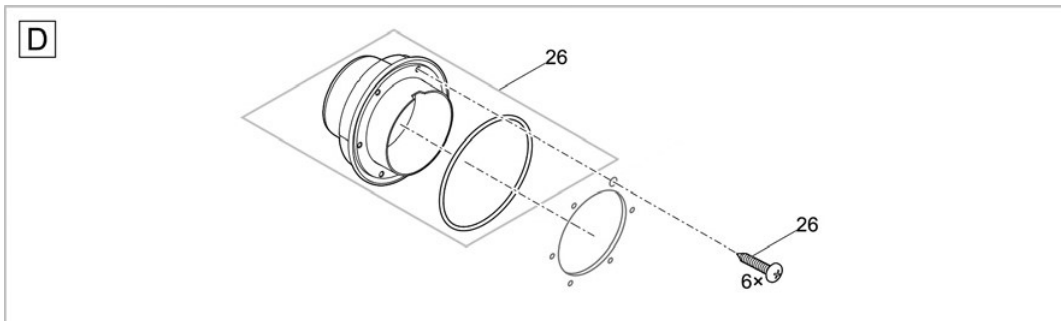

Item no.	Product
47008	ProfiClear Premium Compact-M pumped EGC
42906	ProfiClear Premium Compact pump-fed
47009	GB ProfiClear Premium Compact-M pumped EGC
42907	GB ProfiClear Premium Compact pump-fed

Pos.	Item no. Product	Product	Item no. Spare part	Spare part	Number
1	47008	ProfiClear Premium Compact-M pumped EGC [INT]	18795	Spare part lid cpl. drum filter	1
	42906	ProfiClear Premium Compact pump-fed [INT]			
	47009	ProfiClear Premium Compact-M pumped EGC [GB]			
	42907	ProfiClear Premium Compact pump-fed [GB]			
2	47008	ProfiClear Premium Compact-M pumped EGC [INT]	21981	Spare cover gasket seal drum filter	1
	42906	ProfiClear Premium Compact pump-fed [INT]			
	47009	ProfiClear Premium Compact-M pumped EGC [GB]			
	42907	ProfiClear Premium Compact pump-fed [GB]			
3	47008	ProfiClear Premium Compact-M pumped EGC [INT]	43383	Add. pack Hel-X 13 mm 20 l	2
	42906	ProfiClear Premium Compact pump-fed [INT]			
	47009	ProfiClear Premium Compact-M pumped EGC [GB]			
	42907	ProfiClear Premium Compact pump-fed [GB]			
4	47008	ProfiClear Premium Compact-M pumped EGC [INT]	47012	Upgrade-Controller ProfiClear Prem. EGC	1
	42906	ProfiClear Premium Compact pump-fed [INT]			
	47009	ProfiClear Premium Compact-M pumped EGC [GB]			
	42907	ProfiClear Premium Compact pump-fed [GB]			
5	47008	ProfiClear Premium Compact-M pumped EGC [INT]	18692	Fuse T8A 250 V	1
	42906	ProfiClear Premium Compact pump-fed [INT]			
	47009	ProfiClear Premium Compact-M pumped EGC [GB]			
	42907	ProfiClear Premium Compact pump-fed [GB]			
6	47008	ProfiClear Premium Compact-M pumped EGC [INT]	42855	Container ProfiClear Compact pump-fed	1
	42906	ProfiClear Premium Compact pump-fed [INT]			
	47009	ProfiClear Premium Compact-M pumped EGC [GB]			
	42907	ProfiClear Premium Compact pump-fed [GB]			
7	47008	ProfiClear Premium Compact-M pumped EGC [INT]	18842	Clip drum filter	1
	42906	ProfiClear Premium Compact pump-fed [INT]			
	47009	ProfiClear Premium Compact-M pumped EGC [GB]			
	42907	ProfiClear Premium Compact pump-fed [GB]			
8	47008	ProfiClear Premium Compact-M pumped EGC [INT]	11979	Cable protection Quintet / drum filter	-
	42906	ProfiClear Premium Compact pump-fed [INT]			
	47009	ProfiClear Premium Compact-M pumped EGC [GB]			
	42907	ProfiClear Premium Compact pump-fed [GB]			
9	47008	ProfiClear Premium Compact-M pumped EGC [INT]	40022	ASM waste channel BioTec Premium 80000	1
	42906	ProfiClear Premium Compact pump-fed [INT]			
	47009	ProfiClear Premium Compact-M pumped EGC [GB]			
	42907	ProfiClear Premium Compact pump-fed [GB]			
10	47008	ProfiClear Premium Compact-M pumped EGC [INT]	6128	Lock nut V2A DIN 985 M6	42
	42906	ProfiClear Premium Compact pump-fed [INT]			
	47009	ProfiClear Premium Compact-M pumped EGC [GB]			
	42907	ProfiClear Premium Compact pump-fed [GB]			
11	47008	ProfiClear Premium Compact-M pumped EGC [INT]	72198	Spare ASM drum motor pump-fed	1
	42906	ProfiClear Premium Compact pump-fed [INT]			
	47009	ProfiClear Premium Compact-M pumped EGC [GB]			
	42907	ProfiClear Premium Compact pump-fed [GB]			
12	47008	ProfiClear Premium Compact-M pumped EGC [INT]	15596	Screw V4A DIN 912 M6 x 10	10
	42906	ProfiClear Premium Compact pump-fed [INT]			
	47009	ProfiClear Premium Compact-M pumped EGC [GB]			
	42907	ProfiClear Premium Compact pump-fed [GB]			
14	47008	ProfiClear Premium Compact-M pumped EGC [INT]	44231	Spare nozzle ProfiClear Premium Compact	1
	42906	ProfiClear Premium Compact pump-fed [INT]			
	47009	ProfiClear Premium Compact-M pumped EGC [GB]			
	42907	ProfiClear Premium Compact pump-fed [GB]			