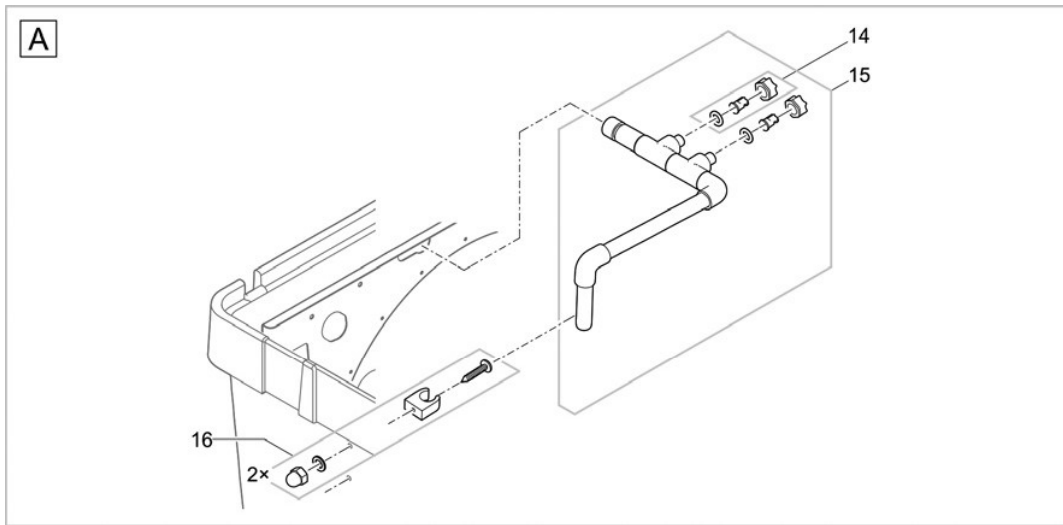

Item no.	Product
47008	ProfiClear Premium Compact-M pumped EGC
42906	ProfiClear Premium Compact pump-fed
47009	GB ProfiClear Premium Compact-M pumped EGC
42907	GB ProfiClear Premium Compact pump-fed

Pos.	Item no. Product	Product	Item no. Spare part	Spare part	Number
1	47008	ProfiClear Premium Compact-M pumped EGC [INT]	18795	Spare part lid cpl. drum filter	1
	42906	ProfiClear Premium Compact pump-fed [INT]			
	47009	ProfiClear Premium Compact-M pumped EGC [GB]			
	42907	ProfiClear Premium Compact pump-fed [GB]			
2	47008	ProfiClear Premium Compact-M pumped EGC [INT]	21981	Spare cover gasket seal drum filter	1
	42906	ProfiClear Premium Compact pump-fed [INT]			
	47009	ProfiClear Premium Compact-M pumped EGC [GB]			
	42907	ProfiClear Premium Compact pump-fed [GB]			
3	47008	ProfiClear Premium Compact-M pumped EGC [INT]	43383	Add. pack Hel-X 13 mm 20 l	2
	42906	ProfiClear Premium Compact pump-fed [INT]			
	47009	ProfiClear Premium Compact-M pumped EGC [GB]			
	42907	ProfiClear Premium Compact pump-fed [GB]			
4	47008	ProfiClear Premium Compact-M pumped EGC [INT]	47012	Upgrade-Controller ProfiClear Prem. EGC	1
	42906	ProfiClear Premium Compact pump-fed [INT]			
	47009	ProfiClear Premium Compact-M pumped EGC [GB]			
	42907	ProfiClear Premium Compact pump-fed [GB]			
5	47008	ProfiClear Premium Compact-M pumped EGC [INT]	18692	Fuse T8A 250 V	1
	42906	ProfiClear Premium Compact pump-fed [INT]			
	47009	ProfiClear Premium Compact-M pumped EGC [GB]			
	42907	ProfiClear Premium Compact pump-fed [GB]			
6	47008	ProfiClear Premium Compact-M pumped EGC [INT]	42855	Container ProfiClear Compact pump-fed	1
	42906	ProfiClear Premium Compact pump-fed [INT]			
	47009	ProfiClear Premium Compact-M pumped EGC [GB]			
	42907	ProfiClear Premium Compact pump-fed [GB]			
7	47008	ProfiClear Premium Compact-M pumped EGC [INT]	18842	Clip drum filter	1
	42906	ProfiClear Premium Compact pump-fed [INT]			
	47009	ProfiClear Premium Compact-M pumped EGC [GB]			
	42907	ProfiClear Premium Compact pump-fed [GB]			
8	47008	ProfiClear Premium Compact-M pumped EGC [INT]	11979	Cable protection Quintet / drum filter	-
	42906	ProfiClear Premium Compact pump-fed [INT]			
	47009	ProfiClear Premium Compact-M pumped EGC [GB]			
	42907	ProfiClear Premium Compact pump-fed [GB]			
9	47008	ProfiClear Premium Compact-M pumped EGC [INT]	40022	ASM waste channel BioTec Premium 80000	1
	42906	ProfiClear Premium Compact pump-fed [INT]			
	47009	ProfiClear Premium Compact-M pumped EGC [GB]			
	42907	ProfiClear Premium Compact pump-fed [GB]			
10	47008	ProfiClear Premium Compact-M pumped EGC [INT]	6128	Lock nut V2A DIN 985 M6	42
	42906	ProfiClear Premium Compact pump-fed [INT]			
	47009	ProfiClear Premium Compact-M pumped EGC [GB]			
	42907	ProfiClear Premium Compact pump-fed [GB]			
11	47008	ProfiClear Premium Compact-M pumped EGC [INT]	72198	Spare ASM drum motor pump-fed	1
	42906	ProfiClear Premium Compact pump-fed [INT]			
	47009	ProfiClear Premium Compact-M pumped EGC [GB]			
	42907	ProfiClear Premium Compact pump-fed [GB]			
12	47008	ProfiClear Premium Compact-M pumped EGC [INT]	15596	Screw V4A DIN 912 M6 x 10	10
	42906	ProfiClear Premium Compact pump-fed [INT]			
	47009	ProfiClear Premium Compact-M pumped EGC [GB]			
	42907	ProfiClear Premium Compact pump-fed [GB]			
14	47008	ProfiClear Premium Compact-M pumped EGC [INT]	44231	Spare nozzle ProfiClear Premium Compact	1
	42906	ProfiClear Premium Compact pump-fed [INT]			
	47009	ProfiClear Premium Compact-M pumped EGC [GB]			
	42907	ProfiClear Premium Compact pump-fed [GB]			