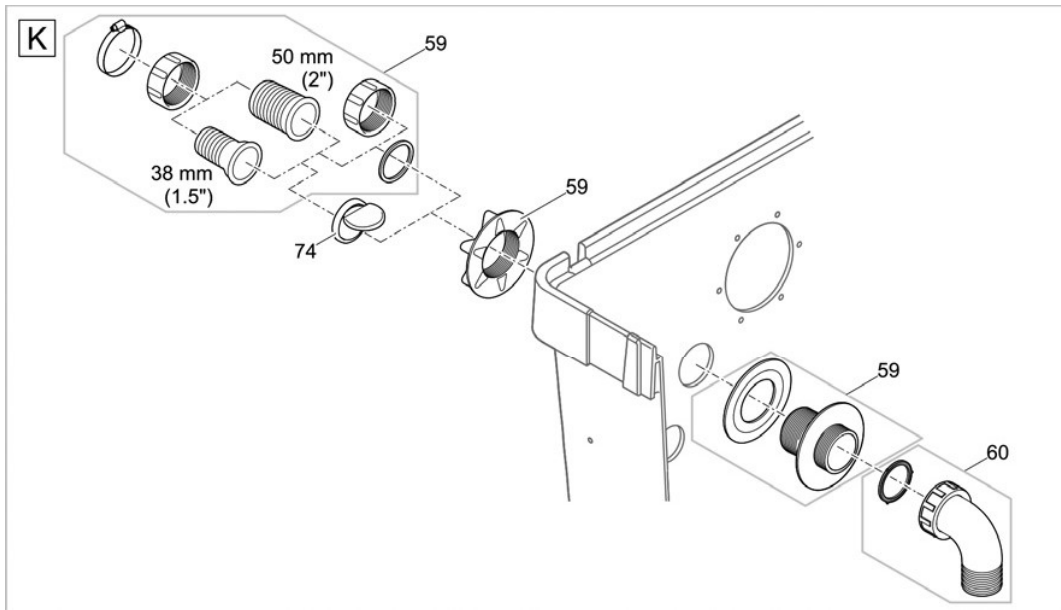

Item no.	Product
47008	ProfiClear Premium Compact-M pumped EGC
42906	ProfiClear Premium Compact pump-fed
47009	GB ProfiClear Premium Compact-M pumped EGC
42907	GB ProfiClear Premium Compact pump-fed

Pos.	Item no. Product	Product	Item no. Spare part	Spare part	Number
1	47008	ProfiClear Premium Compact-M pumped EGC [INT]	18795	Spare part lid cpl. drum filter	1
	42906	ProfiClear Premium Compact pump-fed [INT]			
	47009	ProfiClear Premium Compact-M pumped EGC [GB]			
	42907	ProfiClear Premium Compact pump-fed [GB]			
2	47008	ProfiClear Premium Compact-M pumped EGC [INT]	21981	Spare cover gasket seal drum filter	1
	42906	ProfiClear Premium Compact pump-fed [INT]			
	47009	ProfiClear Premium Compact-M pumped EGC [GB]			
	42907	ProfiClear Premium Compact pump-fed [GB]			
3	47008	ProfiClear Premium Compact-M pumped EGC [INT]	43383	Add. pack Hel-X 13 mm 20 l	2
	42906	ProfiClear Premium Compact pump-fed [INT]			
	47009	ProfiClear Premium Compact-M pumped EGC [GB]			
	42907	ProfiClear Premium Compact pump-fed [GB]			
4	47008	ProfiClear Premium Compact-M pumped EGC [INT]	47012	Upgrade-Controller ProfiClear Prem. EGC	1
	42906	ProfiClear Premium Compact pump-fed [INT]			
	47009	ProfiClear Premium Compact-M pumped EGC [GB]			
	42907	ProfiClear Premium Compact pump-fed [GB]			
5	47008	ProfiClear Premium Compact-M pumped EGC [INT]	18692	Fuse T8A 250 V	1
	42906	ProfiClear Premium Compact pump-fed [INT]			
	47009	ProfiClear Premium Compact-M pumped EGC [GB]			
	42907	ProfiClear Premium Compact pump-fed [GB]			
6	47008	ProfiClear Premium Compact-M pumped EGC [INT]	42855	Container ProfiClear Compact pump-fed	1
	42906	ProfiClear Premium Compact pump-fed [INT]			
	47009	ProfiClear Premium Compact-M pumped EGC [GB]			
	42907	ProfiClear Premium Compact pump-fed [GB]			
7	47008	ProfiClear Premium Compact-M pumped EGC [INT]	18842	Clip drum filter	1
	42906	ProfiClear Premium Compact pump-fed [INT]			
	47009	ProfiClear Premium Compact-M pumped EGC [GB]			
	42907	ProfiClear Premium Compact pump-fed [GB]			
8	47008	ProfiClear Premium Compact-M pumped EGC [INT]	11979	Cable protection Quintet / drum filter	-
	42906	ProfiClear Premium Compact pump-fed [INT]			
	47009	ProfiClear Premium Compact-M pumped EGC [GB]			
	42907	ProfiClear Premium Compact pump-fed [GB]			
9	47008	ProfiClear Premium Compact-M pumped EGC [INT]	40022	ASM waste channel BioTec Premium 80000	1
	42906	ProfiClear Premium Compact pump-fed [INT]			
	47009	ProfiClear Premium Compact-M pumped EGC [GB]			
	42907	ProfiClear Premium Compact pump-fed [GB]			
10	47008	ProfiClear Premium Compact-M pumped EGC [INT]	6128	Lock nut V2A DIN 985 M6	42
	42906	ProfiClear Premium Compact pump-fed [INT]			
	47009	ProfiClear Premium Compact-M pumped EGC [GB]			
	42907	ProfiClear Premium Compact pump-fed [GB]			
11	47008	ProfiClear Premium Compact-M pumped EGC [INT]	72198	Spare ASM drum motor pump-fed	1
	42906	ProfiClear Premium Compact pump-fed [INT]			
	47009	ProfiClear Premium Compact-M pumped EGC [GB]			
	42907	ProfiClear Premium Compact pump-fed [GB]			
12	47008	ProfiClear Premium Compact-M pumped EGC [INT]	15596	Screw V4A DIN 912 M6 x 10	10
	42906	ProfiClear Premium Compact pump-fed [INT]			
	47009	ProfiClear Premium Compact-M pumped EGC [GB]			
	42907	ProfiClear Premium Compact pump-fed [GB]			
14	47008	ProfiClear Premium Compact-M pumped EGC [INT]	44231	Spare nozzle ProfiClear Premium Compact	1
	42906	ProfiClear Premium Compact pump-fed [INT]			
	47009	ProfiClear Premium Compact-M pumped EGC [GB]			
	42907	ProfiClear Premium Compact pump-fed [GB]			