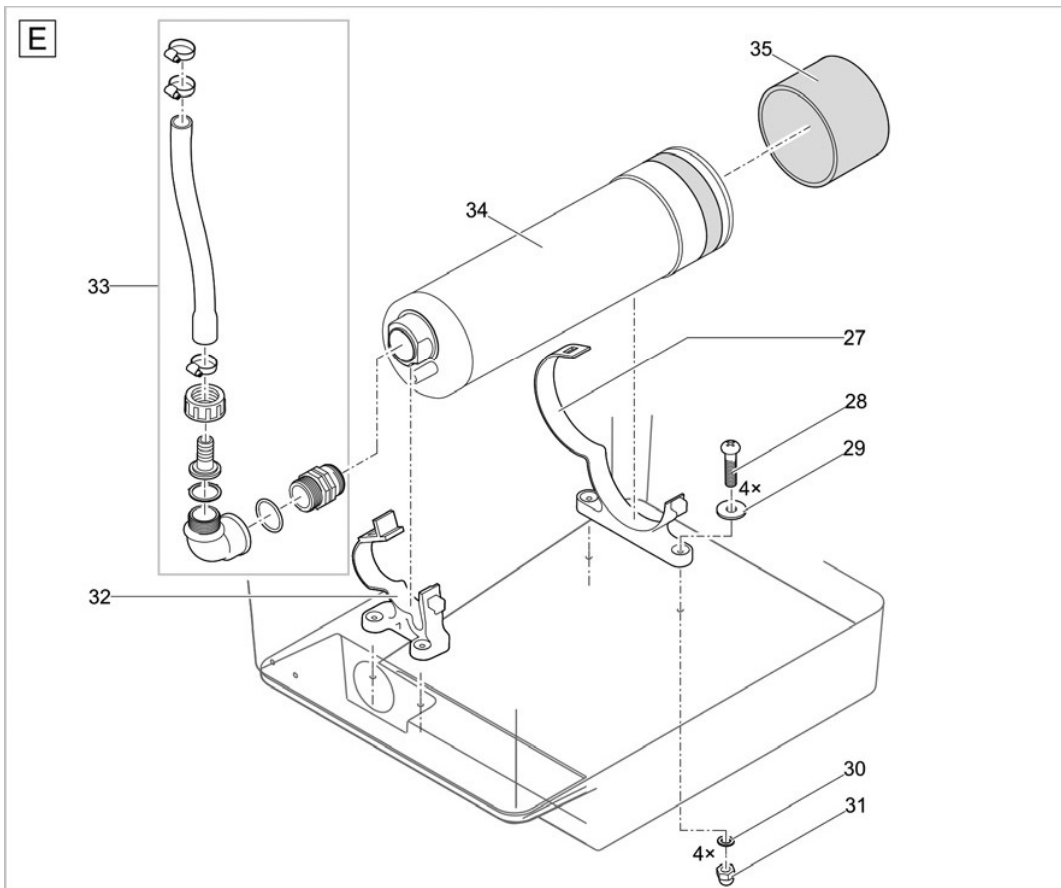

Item no.	Product
47008	ProfiClear Premium Compact-M pumped EGC
42906	ProfiClear Premium Compact pump-fed
47009	GB ProfiClear Premium Compact-M pumped EGC
42907	GB ProfiClear Premium Compact pump-fed

Pos.	Item no. Product	Product	Item no. Spare part	Spare part	Number
1	47008	ProfiClear Premium Compact-M pumped EGC [INT]	18795	Spare part lid cpl. drum filter	1
	42906	ProfiClear Premium Compact pump-fed [INT]			
	47009	ProfiClear Premium Compact-M pumped EGC [GB]			
	42907	ProfiClear Premium Compact pump-fed [GB]			
2	47008	ProfiClear Premium Compact-M pumped EGC [INT]	21981	Spare cover gasket seal drum filter	1
	42906	ProfiClear Premium Compact pump-fed [INT]			
	47009	ProfiClear Premium Compact-M pumped EGC [GB]			
	42907	ProfiClear Premium Compact pump-fed [GB]			
3	47008	ProfiClear Premium Compact-M pumped EGC [INT]	43383	Add. pack Hel-X 13 mm 20 l	2
	42906	ProfiClear Premium Compact pump-fed [INT]			
	47009	ProfiClear Premium Compact-M pumped EGC [GB]			
	42907	ProfiClear Premium Compact pump-fed [GB]			
4	47008	ProfiClear Premium Compact-M pumped EGC [INT]	47012	Upgrade-Controller ProfiClear Prem. EGC	1
	42906	ProfiClear Premium Compact pump-fed [INT]			
	47009	ProfiClear Premium Compact-M pumped EGC [GB]			
	42907	ProfiClear Premium Compact pump-fed [GB]			
5	47008	ProfiClear Premium Compact-M pumped EGC [INT]	18692	Fuse T8A 250 V	1
	42906	ProfiClear Premium Compact pump-fed [INT]			
	47009	ProfiClear Premium Compact-M pumped EGC [GB]			
	42907	ProfiClear Premium Compact pump-fed [GB]			
6	47008	ProfiClear Premium Compact-M pumped EGC [INT]	42855	Container ProfiClear Compact pump-fed	1
	42906	ProfiClear Premium Compact pump-fed [INT]			
	47009	ProfiClear Premium Compact-M pumped EGC [GB]			
	42907	ProfiClear Premium Compact pump-fed [GB]			
7	47008	ProfiClear Premium Compact-M pumped EGC [INT]	18842	Clip drum filter	1
	42906	ProfiClear Premium Compact pump-fed [INT]			
	47009	ProfiClear Premium Compact-M pumped EGC [GB]			
	42907	ProfiClear Premium Compact pump-fed [GB]			
8	47008	ProfiClear Premium Compact-M pumped EGC [INT]	11979	Cable protection Quintet / drum filter	-
	42906	ProfiClear Premium Compact pump-fed [INT]			
	47009	ProfiClear Premium Compact-M pumped EGC [GB]			
	42907	ProfiClear Premium Compact pump-fed [GB]			
9	47008	ProfiClear Premium Compact-M pumped EGC [INT]	40022	ASM waste channel BioTec Premium 80000	1
	42906	ProfiClear Premium Compact pump-fed [INT]			
	47009	ProfiClear Premium Compact-M pumped EGC [GB]			
	42907	ProfiClear Premium Compact pump-fed [GB]			
10	47008	ProfiClear Premium Compact-M pumped EGC [INT]	6128	Lock nut V2A DIN 985 M6	42
	42906	ProfiClear Premium Compact pump-fed [INT]			
	47009	ProfiClear Premium Compact-M pumped EGC [GB]			
	42907	ProfiClear Premium Compact pump-fed [GB]			
11	47008	ProfiClear Premium Compact-M pumped EGC [INT]	72198	Spare ASM drum motor pump-fed	1
	42906	ProfiClear Premium Compact pump-fed [INT]			
	47009	ProfiClear Premium Compact-M pumped EGC [GB]			
	42907	ProfiClear Premium Compact pump-fed [GB]			
12	47008	ProfiClear Premium Compact-M pumped EGC [INT]	15596	Screw V4A DIN 912 M6 x 10	10
	42906	ProfiClear Premium Compact pump-fed [INT]			
	47009	ProfiClear Premium Compact-M pumped EGC [GB]			
	42907	ProfiClear Premium Compact pump-fed [GB]			
14	47008	ProfiClear Premium Compact-M pumped EGC [INT]	44231	Spare nozzle ProfiClear Premium Compact	1
	42906	ProfiClear Premium Compact pump-fed [INT]			
	47009	ProfiClear Premium Compact-M pumped EGC [GB]			
	42907	ProfiClear Premium Compact pump-fed [GB]			