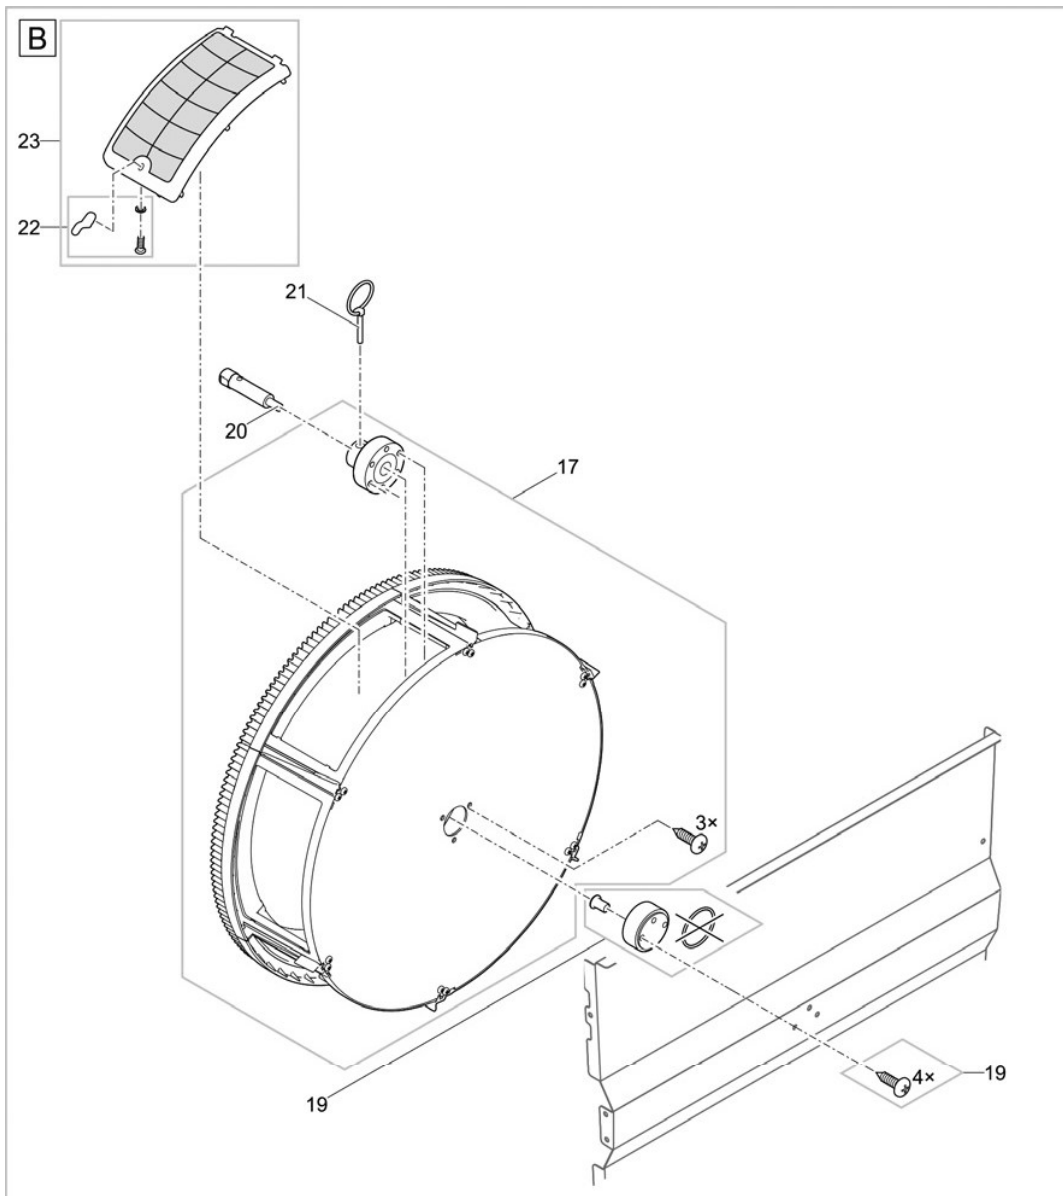

Item no.	Product
47008	ProfiClear Premium Compact-M pumped EGC
42906	ProfiClear Premium Compact pump-fed
47009	GB ProfiClear Premium Compact-M pumped EGC
42907	GB ProfiClear Premium Compact pump-fed

Pos.	Item no. Product	Product	Item no. Spare part	Spare part	Number
1	47008	ProfiClear Premium Compact-M pumped EGC [INT]	18795	Spare part lid cpl. drum filter	1
	42906	ProfiClear Premium Compact pump-fed [INT]			
	47009	ProfiClear Premium Compact-M pumped EGC [GB]			
	42907	ProfiClear Premium Compact pump-fed [GB]			
2	47008	ProfiClear Premium Compact-M pumped EGC [INT]	21981	Spare cover gasket seal drum filter	1
	42906	ProfiClear Premium Compact pump-fed [INT]			
	47009	ProfiClear Premium Compact-M pumped EGC [GB]			
	42907	ProfiClear Premium Compact pump-fed [GB]			
3	47008	ProfiClear Premium Compact-M pumped EGC [INT]	43383	Add. pack Hel-X 13 mm 20 l	2
	42906	ProfiClear Premium Compact pump-fed [INT]			
	47009	ProfiClear Premium Compact-M pumped EGC [GB]			
	42907	ProfiClear Premium Compact pump-fed [GB]			
4	47008	ProfiClear Premium Compact-M pumped EGC [INT]	47012	Upgrade-Controller ProfiClear Prem. EGC	1
	42906	ProfiClear Premium Compact pump-fed [INT]			
	47009	ProfiClear Premium Compact-M pumped EGC [GB]			
	42907	ProfiClear Premium Compact pump-fed [GB]			
5	47008	ProfiClear Premium Compact-M pumped EGC [INT]	18692	Fuse T8A 250 V	1
	42906	ProfiClear Premium Compact pump-fed [INT]			
	47009	ProfiClear Premium Compact-M pumped EGC [GB]			
	42907	ProfiClear Premium Compact pump-fed [GB]			
6	47008	ProfiClear Premium Compact-M pumped EGC [INT]	42855	Container ProfiClear Compact pump-fed	1
	42906	ProfiClear Premium Compact pump-fed [INT]			
	47009	ProfiClear Premium Compact-M pumped EGC [GB]			
	42907	ProfiClear Premium Compact pump-fed [GB]			
7	47008	ProfiClear Premium Compact-M pumped EGC [INT]	18842	Clip drum filter	1
	42906	ProfiClear Premium Compact pump-fed [INT]			
	47009	ProfiClear Premium Compact-M pumped EGC [GB]			
	42907	ProfiClear Premium Compact pump-fed [GB]			
8	47008	ProfiClear Premium Compact-M pumped EGC [INT]	11979	Cable protection Quintet / drum filter	-
	42906	ProfiClear Premium Compact pump-fed [INT]			
	47009	ProfiClear Premium Compact-M pumped EGC [GB]			
	42907	ProfiClear Premium Compact pump-fed [GB]			
9	47008	ProfiClear Premium Compact-M pumped EGC [INT]	40022	ASM waste channel BioTec Premium 80000	1
	42906	ProfiClear Premium Compact pump-fed [INT]			
	47009	ProfiClear Premium Compact-M pumped EGC [GB]			
	42907	ProfiClear Premium Compact pump-fed [GB]			
10	47008	ProfiClear Premium Compact-M pumped EGC [INT]	6128	Lock nut V2A DIN 985 M6	42
	42906	ProfiClear Premium Compact pump-fed [INT]			
	47009	ProfiClear Premium Compact-M pumped EGC [GB]			
	42907	ProfiClear Premium Compact pump-fed [GB]			
11	47008	ProfiClear Premium Compact-M pumped EGC [INT]	72198	Spare ASM drum motor pump-fed	1
	42906	ProfiClear Premium Compact pump-fed [INT]			
	47009	ProfiClear Premium Compact-M pumped EGC [GB]			
	42907	ProfiClear Premium Compact pump-fed [GB]			
12	47008	ProfiClear Premium Compact-M pumped EGC [INT]	15596	Screw V4A DIN 912 M6 x 10	10
	42906	ProfiClear Premium Compact pump-fed [INT]			
	47009	ProfiClear Premium Compact-M pumped EGC [GB]			
	42907	ProfiClear Premium Compact pump-fed [GB]			
14	47008	ProfiClear Premium Compact-M pumped EGC [INT]	44231	Spare nozzle ProfiClear Premium Compact	1
	42906	ProfiClear Premium Compact pump-fed [INT]			
	47009	ProfiClear Premium Compact-M pumped EGC [GB]			
	42907	ProfiClear Premium Compact pump-fed [GB]			