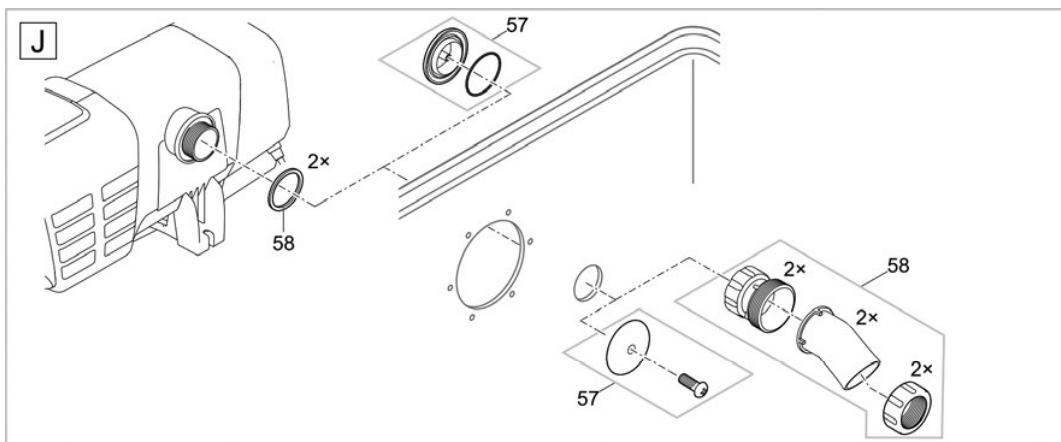

Item no.	Product
47008	ProfiClear Premium Compact-M pumped EGC
42906	ProfiClear Premium Compact pump-fed
47009	GB ProfiClear Premium Compact-M pumped EGC
42907	GB ProfiClear Premium Compact pump-fed

Pos.	Item no. Product	Product	Item no. Spare part	Spare part	Number
1	47008	ProfiClear Premium Compact-M pumped EGC [INT]	18795	Spare part lid cpl. drum filter	1
	42906	ProfiClear Premium Compact pump-fed [INT]			
	47009	ProfiClear Premium Compact-M pumped EGC [GB]			
	42907	ProfiClear Premium Compact pump-fed [GB]			
2	47008	ProfiClear Premium Compact-M pumped EGC [INT]	21981	Spare cover gasket seal drum filter	1
	42906	ProfiClear Premium Compact pump-fed [INT]			
	47009	ProfiClear Premium Compact-M pumped EGC [GB]			
	42907	ProfiClear Premium Compact pump-fed [GB]			
3	47008	ProfiClear Premium Compact-M pumped EGC [INT]	43383	Add. pack Hel-X 13 mm 20 l	2
	42906	ProfiClear Premium Compact pump-fed [INT]			
	47009	ProfiClear Premium Compact-M pumped EGC [GB]			
	42907	ProfiClear Premium Compact pump-fed [GB]			
4	47008	ProfiClear Premium Compact-M pumped EGC [INT]	47012	Upgrade-Controller ProfiClear Prem. EGC	1
	42906	ProfiClear Premium Compact pump-fed [INT]			
	47009	ProfiClear Premium Compact-M pumped EGC [GB]			
	42907	ProfiClear Premium Compact pump-fed [GB]			
5	47008	ProfiClear Premium Compact-M pumped EGC [INT]	18692	Fuse T8A 250 V	1
	42906	ProfiClear Premium Compact pump-fed [INT]			
	47009	ProfiClear Premium Compact-M pumped EGC [GB]			
	42907	ProfiClear Premium Compact pump-fed [GB]			
6	47008	ProfiClear Premium Compact-M pumped EGC [INT]	42855	Container ProfiClear Compact pump-fed	1
	42906	ProfiClear Premium Compact pump-fed [INT]			
	47009	ProfiClear Premium Compact-M pumped EGC [GB]			
	42907	ProfiClear Premium Compact pump-fed [GB]			
7	47008	ProfiClear Premium Compact-M pumped EGC [INT]	18842	Clip drum filter	1
	42906	ProfiClear Premium Compact pump-fed [INT]			
	47009	ProfiClear Premium Compact-M pumped EGC [GB]			
	42907	ProfiClear Premium Compact pump-fed [GB]			
8	47008	ProfiClear Premium Compact-M pumped EGC [INT]	11979	Cable protection Quintet / drum filter	-
	42906	ProfiClear Premium Compact pump-fed [INT]			
	47009	ProfiClear Premium Compact-M pumped EGC [GB]			
	42907	ProfiClear Premium Compact pump-fed [GB]			
9	47008	ProfiClear Premium Compact-M pumped EGC [INT]	40022	ASM waste channel BioTec Premium 80000	1
	42906	ProfiClear Premium Compact pump-fed [INT]			
	47009	ProfiClear Premium Compact-M pumped EGC [GB]			
	42907	ProfiClear Premium Compact pump-fed [GB]			
10	47008	ProfiClear Premium Compact-M pumped EGC [INT]	6128	Lock nut V2A DIN 985 M6	42
	42906	ProfiClear Premium Compact pump-fed [INT]			
	47009	ProfiClear Premium Compact-M pumped EGC [GB]			
	42907	ProfiClear Premium Compact pump-fed [GB]			
11	47008	ProfiClear Premium Compact-M pumped EGC [INT]	72198	Spare ASM drum motor pump-fed	1
	42906	ProfiClear Premium Compact pump-fed [INT]			
	47009	ProfiClear Premium Compact-M pumped EGC [GB]			
	42907	ProfiClear Premium Compact pump-fed [GB]			
12	47008	ProfiClear Premium Compact-M pumped EGC [INT]	15596	Screw V4A DIN 912 M6 x 10	10
	42906	ProfiClear Premium Compact pump-fed [INT]			
	47009	ProfiClear Premium Compact-M pumped EGC [GB]			
	42907	ProfiClear Premium Compact pump-fed [GB]			
14	47008	ProfiClear Premium Compact-M pumped EGC [INT]	44231	Spare nozzle ProfiClear Premium Compact	1
	42906	ProfiClear Premium Compact pump-fed [INT]			
	47009	ProfiClear Premium Compact-M pumped EGC [GB]			
	42907	ProfiClear Premium Compact pump-fed [GB]			