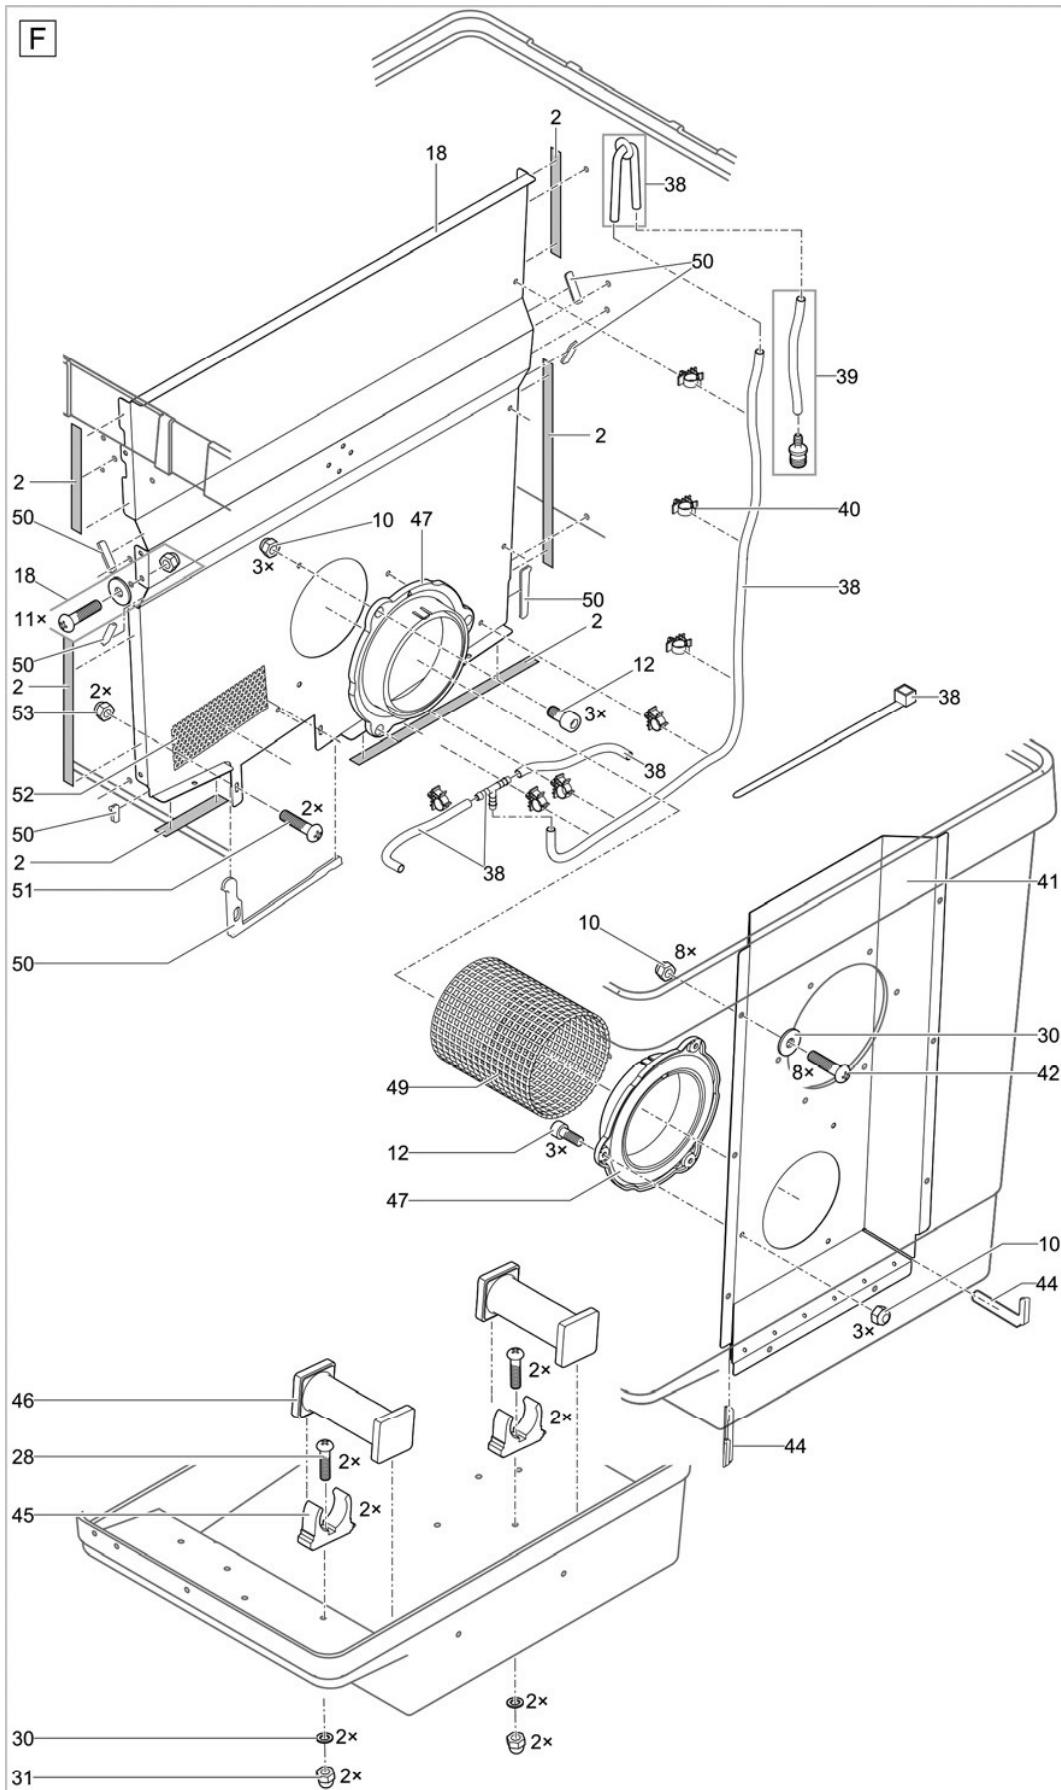

Item no.	Product
47008	ProfiClear Premium Compact-M pumped EGC
42906	ProfiClear Premium Compact pump-fed
47009	GB ProfiClear Premium Compact-M pumped EGC
42907	GB ProfiClear Premium Compact pump-fed

Pos.	Item no. Product	Product	Item no. Spare part	Spare part	Number
1	47008	ProfiClear Premium Compact-M pumped EGC [INT]	18795	Spare part lid cpl. drum filter	1
	42906	ProfiClear Premium Compact pump-fed [INT]			
	47009	ProfiClear Premium Compact-M pumped EGC [GB]			
	42907	ProfiClear Premium Compact pump-fed [GB]			
2	47008	ProfiClear Premium Compact-M pumped EGC [INT]	21981	Spare cover gasket seal drum filter	1
	42906	ProfiClear Premium Compact pump-fed [INT]			
	47009	ProfiClear Premium Compact-M pumped EGC [GB]			
	42907	ProfiClear Premium Compact pump-fed [GB]			
3	47008	ProfiClear Premium Compact-M pumped EGC [INT]	43383	Add. pack Hel-X 13 mm 20 l	2
	42906	ProfiClear Premium Compact pump-fed [INT]			
	47009	ProfiClear Premium Compact-M pumped EGC [GB]			
	42907	ProfiClear Premium Compact pump-fed [GB]			
4	47008	ProfiClear Premium Compact-M pumped EGC [INT]	47012	Upgrade-Controller ProfiClear Prem. EGC	1
	42906	ProfiClear Premium Compact pump-fed [INT]			
	47009	ProfiClear Premium Compact-M pumped EGC [GB]			
	42907	ProfiClear Premium Compact pump-fed [GB]			
5	47008	ProfiClear Premium Compact-M pumped EGC [INT]	18692	Fuse T8A 250 V	1
	42906	ProfiClear Premium Compact pump-fed [INT]			
	47009	ProfiClear Premium Compact-M pumped EGC [GB]			
	42907	ProfiClear Premium Compact pump-fed [GB]			
6	47008	ProfiClear Premium Compact-M pumped EGC [INT]	42855	Container ProfiClear Compact pump-fed	1
	42906	ProfiClear Premium Compact pump-fed [INT]			
	47009	ProfiClear Premium Compact-M pumped EGC [GB]			
	42907	ProfiClear Premium Compact pump-fed [GB]			
7	47008	ProfiClear Premium Compact-M pumped EGC [INT]	18842	Clip drum filter	1
	42906	ProfiClear Premium Compact pump-fed [INT]			
	47009	ProfiClear Premium Compact-M pumped EGC [GB]			
	42907	ProfiClear Premium Compact pump-fed [GB]			
8	47008	ProfiClear Premium Compact-M pumped EGC [INT]	11979	Cable protection Quintet / drum filter	-
	42906	ProfiClear Premium Compact pump-fed [INT]			
	47009	ProfiClear Premium Compact-M pumped EGC [GB]			
	42907	ProfiClear Premium Compact pump-fed [GB]			
9	47008	ProfiClear Premium Compact-M pumped EGC [INT]	40022	ASM waste channel BioTec Premium 80000	1
	42906	ProfiClear Premium Compact pump-fed [INT]			
	47009	ProfiClear Premium Compact-M pumped EGC [GB]			
	42907	ProfiClear Premium Compact pump-fed [GB]			
10	47008	ProfiClear Premium Compact-M pumped EGC [INT]	6128	Lock nut V2A DIN 985 M6	42
	42906	ProfiClear Premium Compact pump-fed [INT]			
	47009	ProfiClear Premium Compact-M pumped EGC [GB]			
	42907	ProfiClear Premium Compact pump-fed [GB]			
11	47008	ProfiClear Premium Compact-M pumped EGC [INT]	72198	Spare ASM drum motor pump-fed	1
	42906	ProfiClear Premium Compact pump-fed [INT]			
	47009	ProfiClear Premium Compact-M pumped EGC [GB]			
	42907	ProfiClear Premium Compact pump-fed [GB]			
12	47008	ProfiClear Premium Compact-M pumped EGC [INT]	15596	Screw V4A DIN 912 M6 x 10	10
	42906	ProfiClear Premium Compact pump-fed [INT]			
	47009	ProfiClear Premium Compact-M pumped EGC [GB]			
	42907	ProfiClear Premium Compact pump-fed [GB]			
14	47008	ProfiClear Premium Compact-M pumped EGC [INT]	44231	Spare nozzle ProfiClear Premium Compact	1
	42906	ProfiClear Premium Compact pump-fed [INT]			
	47009	ProfiClear Premium Compact-M pumped EGC [GB]			
	42907	ProfiClear Premium Compact pump-fed [GB]			