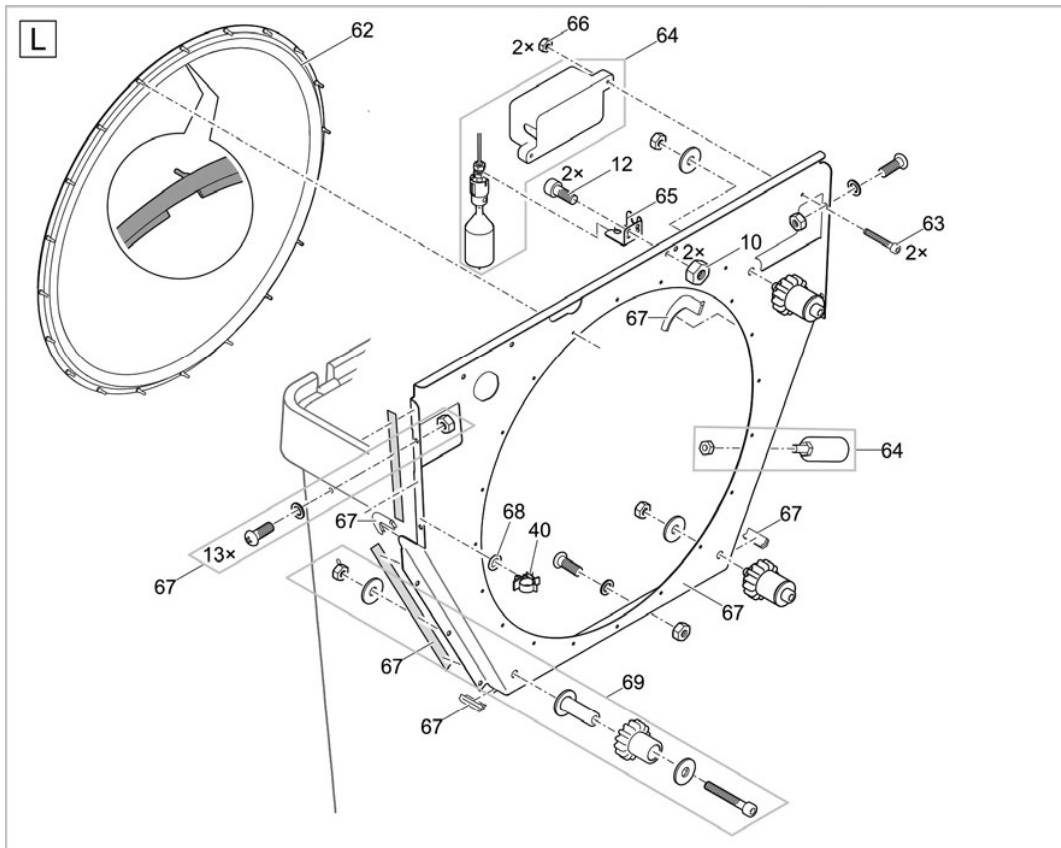

Item no.	Product
47008	ProfiClear Premium Compact-M pumped EGC
42906	ProfiClear Premium Compact pump-fed
47009	GB ProfiClear Premium Compact-M pumped EGC
42907	GB ProfiClear Premium Compact pump-fed

Pos.	Item no. Product	Product	Item no. Spare part	Spare part	Number
1	47008	ProfiClear Premium Compact-M pumped EGC [INT]	18795	Spare part lid cpl. drum filter	1
	42906	ProfiClear Premium Compact pump-fed [INT]			
	47009	ProfiClear Premium Compact-M pumped EGC [GB]			
	42907	ProfiClear Premium Compact pump-fed [GB]			
2	47008	ProfiClear Premium Compact-M pumped EGC [INT]	21981	Spare cover gasket seal drum filter	1
	42906	ProfiClear Premium Compact pump-fed [INT]			
	47009	ProfiClear Premium Compact-M pumped EGC [GB]			
	42907	ProfiClear Premium Compact pump-fed [GB]			
3	47008	ProfiClear Premium Compact-M pumped EGC [INT]	43383	Add. pack Hel-X 13 mm 20 l	2
	42906	ProfiClear Premium Compact pump-fed [INT]			
	47009	ProfiClear Premium Compact-M pumped EGC [GB]			
	42907	ProfiClear Premium Compact pump-fed [GB]			
4	47008	ProfiClear Premium Compact-M pumped EGC [INT]	47012	Upgrade-Controller ProfiClear Prem. EGC	1
	42906	ProfiClear Premium Compact pump-fed [INT]			
	47009	ProfiClear Premium Compact-M pumped EGC [GB]			
	42907	ProfiClear Premium Compact pump-fed [GB]			
5	47008	ProfiClear Premium Compact-M pumped EGC [INT]	18692	Fuse T8A 250 V	1
	42906	ProfiClear Premium Compact pump-fed [INT]			
	47009	ProfiClear Premium Compact-M pumped EGC [GB]			
	42907	ProfiClear Premium Compact pump-fed [GB]			
6	47008	ProfiClear Premium Compact-M pumped EGC [INT]	42855	Container ProfiClear Compact pump-fed	1
	42906	ProfiClear Premium Compact pump-fed [INT]			
	47009	ProfiClear Premium Compact-M pumped EGC [GB]			
	42907	ProfiClear Premium Compact pump-fed [GB]			
7	47008	ProfiClear Premium Compact-M pumped EGC [INT]	18842	Clip drum filter	1
	42906	ProfiClear Premium Compact pump-fed [INT]			
	47009	ProfiClear Premium Compact-M pumped EGC [GB]			
	42907	ProfiClear Premium Compact pump-fed [GB]			
8	47008	ProfiClear Premium Compact-M pumped EGC [INT]	11979	Cable protection Quintet / drum filter	-
	42906	ProfiClear Premium Compact pump-fed [INT]			
	47009	ProfiClear Premium Compact-M pumped EGC [GB]			
	42907	ProfiClear Premium Compact pump-fed [GB]			
9	47008	ProfiClear Premium Compact-M pumped EGC [INT]	40022	ASM waste channel BioTec Premium 80000	1
	42906	ProfiClear Premium Compact pump-fed [INT]			
	47009	ProfiClear Premium Compact-M pumped EGC [GB]			
	42907	ProfiClear Premium Compact pump-fed [GB]			
10	47008	ProfiClear Premium Compact-M pumped EGC [INT]	6128	Lock nut V2A DIN 985 M6	42
	42906	ProfiClear Premium Compact pump-fed [INT]			
	47009	ProfiClear Premium Compact-M pumped EGC [GB]			
	42907	ProfiClear Premium Compact pump-fed [GB]			
11	47008	ProfiClear Premium Compact-M pumped EGC [INT]	72198	Spare ASM drum motor pump-fed	1
	42906	ProfiClear Premium Compact pump-fed [INT]			
	47009	ProfiClear Premium Compact-M pumped EGC [GB]			
	42907	ProfiClear Premium Compact pump-fed [GB]			
12	47008	ProfiClear Premium Compact-M pumped EGC [INT]	15596	Screw V4A DIN 912 M6 x 10	10
	42906	ProfiClear Premium Compact pump-fed [INT]			
	47009	ProfiClear Premium Compact-M pumped EGC [GB]			
	42907	ProfiClear Premium Compact pump-fed [GB]			
14	47008	ProfiClear Premium Compact-M pumped EGC [INT]	44231	Spare nozzle ProfiClear Premium Compact	1
	42906	ProfiClear Premium Compact pump-fed [INT]			
	47009	ProfiClear Premium Compact-M pumped EGC [GB]			
	42907	ProfiClear Premium Compact pump-fed [GB]			