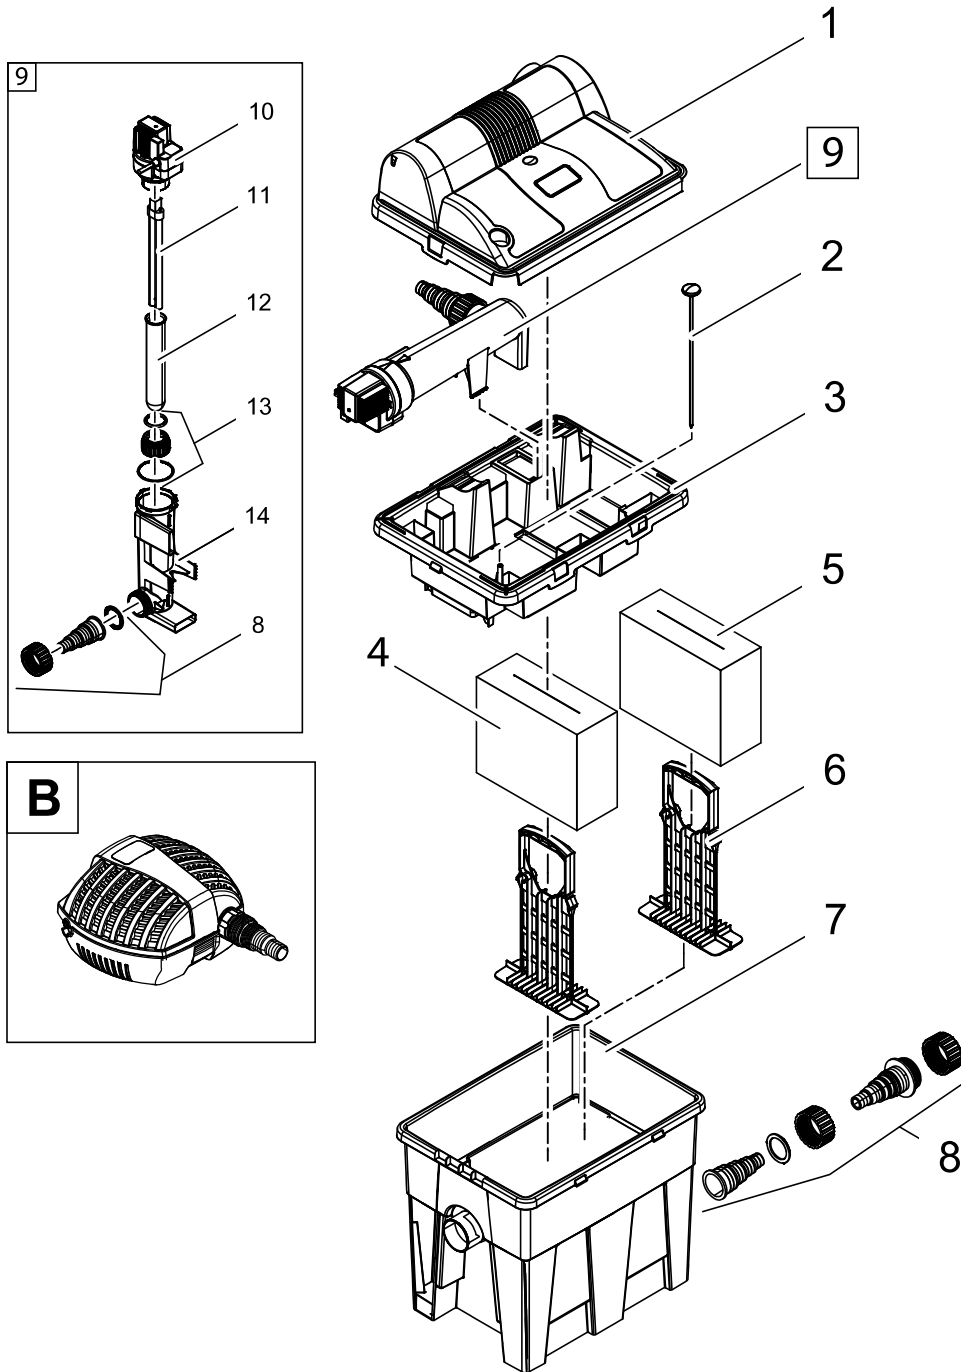

Item no.	Product
50525	BioSmart Set 5000
50449	BioSmart Set 7000
57375	BioSmart UVC 8000

Pos.	Item no. Product	Product	Item no. Spare part	Spare part	Number
1	50525	BioSmart Set 5000 [INT]	29404	Cover UVC BioSmart	1
	50449	BioSmart Set 7000 [INT]			
	57375	BioSmart UVC 8000 [INT]			
2	50525	BioSmart Set 5000 [INT]	29594	Thermometer neutral	1
	50449	BioSmart Set 7000 [INT]			
	57375	BioSmart UVC 8000 [INT]			
3	50525	BioSmart Set 5000 [INT]	34896	Inner cover BioSmart 5000	1
	50449	BioSmart Set 7000 [INT]	34897	Inner cover BioSmart 7000/8000	1
	57375	BioSmart UVC 8000 [INT]			
4	50525	BioSmart Set 5000 [INT]	35791	Replacement foam red BioSmart	1
	50449	BioSmart Set 7000 [INT]			
	57375	BioSmart UVC 8000 [INT]			
5	50525	BioSmart Set 5000 [INT]	35792	Replacement foam blue BioSmart	1
	50449	BioSmart Set 7000 [INT]			2
	57375	BioSmart UVC 8000 [INT]			2
6	50525	BioSmart Set 5000 [INT]	34899	Foam holder DLF OEM03	2
	50449	BioSmart Set 7000 [INT]			3
	57375	BioSmart UVC 8000 [INT]			3
7	50525	BioSmart Set 5000 [INT]	25727	Filter box BioSmart 5000-7000 with UVC	1
	50449	BioSmart Set 7000 [INT]			
	57375	BioSmart UVC 8000 [INT]			
8	50525	BioSmart Set 5000 [INT]	35204	Spare connection kit BioSm 5-16000 w UVC	1
	50449	BioSmart Set 7000 [INT]			
	57375	BioSmart UVC 8000 [INT]			
9	50525	BioSmart Set 5000 [INT]	10763	ASM UVC 7 W cpl.	1
	50449	BioSmart Set 7000 [INT]	10767	ASM UVC 9 W cpl.	1
	57375	BioSmart UVC 8000 [INT]			
10	50525	BioSmart Set 5000 [INT]	15665	ASM UVC 7 / 9 / 11 W 2011	1
	50449	BioSmart Set 7000 [INT]			
	57375	BioSmart UVC 8000 [INT]			
11	50525	BioSmart Set 5000 [INT]	57111	Replacement bulb UVC 7 W	1
	50449	BioSmart Set 7000 [INT]	54984	Replacement bulb UVC 9 W	1
	57375	BioSmart UVC 8000 [INT]			
12	50525	BioSmart Set 5000 [INT]	13312	Quartz glass D33 x 200 with rim	1
	50449	BioSmart Set 7000 [INT]			
	57375	BioSmart UVC 8000 [INT]			
13	50525	BioSmart Set 5000 [INT]	15535	Spare part clip bolt set UVC 7 / 9 / 11	1
	50449	BioSmart Set 7000 [INT]			
	57375	BioSmart UVC 8000 [INT]			
14	50525	BioSmart Set 5000 [INT]	34900	UVC water housing DLF OEM03	1
	50449	BioSmart Set 7000 [INT]			
	57375	BioSmart UVC 8000 [INT]			
B	50525	BioSmart Set 5000 [INT]	15329	Spare pump FP 1500	1
	50449	BioSmart Set 7000 [INT]	13745	Spare pump FP 2500	1
	57375	BioSmart UVC 8000 [INT]			