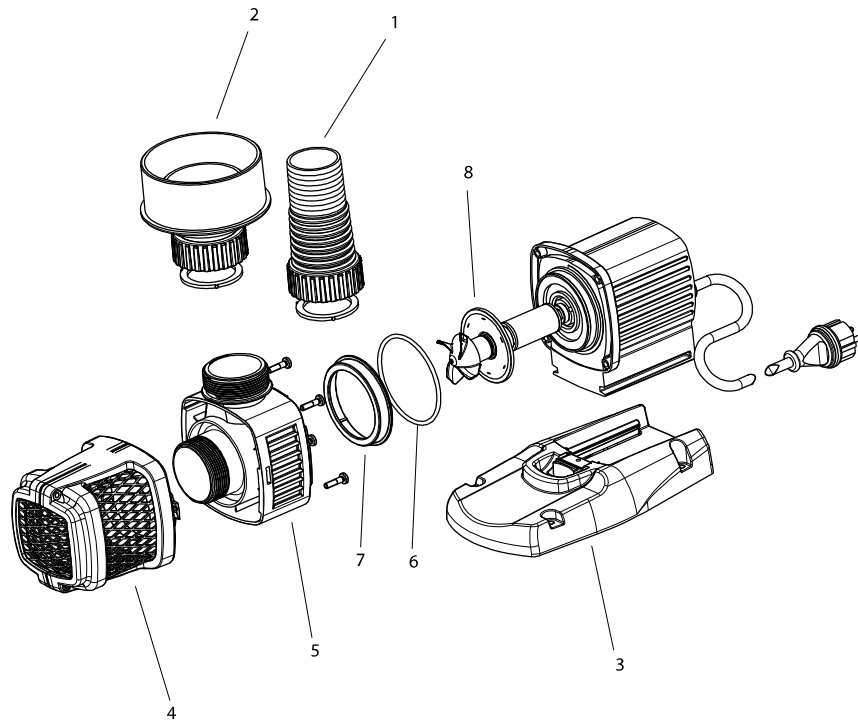

Item no.	Product
57091	AquaMax Eco Gravity 10000
57092	AquaMax Eco Gravity 15000
57093	AquaMax Eco Gravity 20000

Pos.	Item no. Product	Product	Item no. Spare part	Spare part	Number
1	57091	AquaMax Eco Gravity 10000 [INT]	35577	Hosetail set AquaMax Eco 2" / DA 63	1
	57092	AquaMax Eco Gravity 15000 [INT]			
	57093	AquaMax Eco Gravity 20000 [INT]			
2	57091	AquaMax Eco Gravity 10000 [INT]	35578	Pipe connector AquaMax Eco DA 75/DA 110	1
	57092	AquaMax Eco Gravity 15000 [INT]			
	57093	AquaMax Eco Gravity 20000 [INT]			
3	57091	AquaMax Eco Gravity 10000 [INT]	28127	Pump base AquaMax Gravity Eco	1
	57092	AquaMax Eco Gravity 15000 [INT]			
	57093	AquaMax Eco Gravity 20000 [INT]			
4	57091	AquaMax Eco Gravity 10000 [INT]	35509	ASM contact protection	1
	57092	AquaMax Eco Gravity 15000 [INT]			
	57093	AquaMax Eco Gravity 20000 [INT]			
5	57091	AquaMax Eco Gravity 10000 [INT]	35580	Spare pump housing AquaMax Gravity Eco	1
	57092	AquaMax Eco Gravity 15000 [INT]			
	57093	AquaMax Eco Gravity 20000 [INT]			
6	57091	AquaMax Eco Gravity 10000 [INT]	28539	O-Ring NBR 78 x 4.3 SH70	1
	57092	AquaMax Eco Gravity 15000 [INT]			
	57093	AquaMax Eco Gravity 20000 [INT]			
7	57091	AquaMax Eco Gravity 10000 [INT]	28125	Holder ring Max Eco	1
	57092	AquaMax Eco Gravity 15000 [INT]			
	57093	AquaMax Eco Gravity 20000 [INT]			
8	57091	AquaMax Eco Gravity 10000 [INT]	17958	Spare rotor cpl AquaMax Eco Gravity10000	1
	57092	AquaMax Eco Gravity 15000 [INT]	17959	Spare rotor cpl AquaMax Eco Gravity15000	1
	57093	AquaMax Eco Gravity 20000 [INT]	17960	Spare rotor cpl AquaMax Eco Gravity20000	1