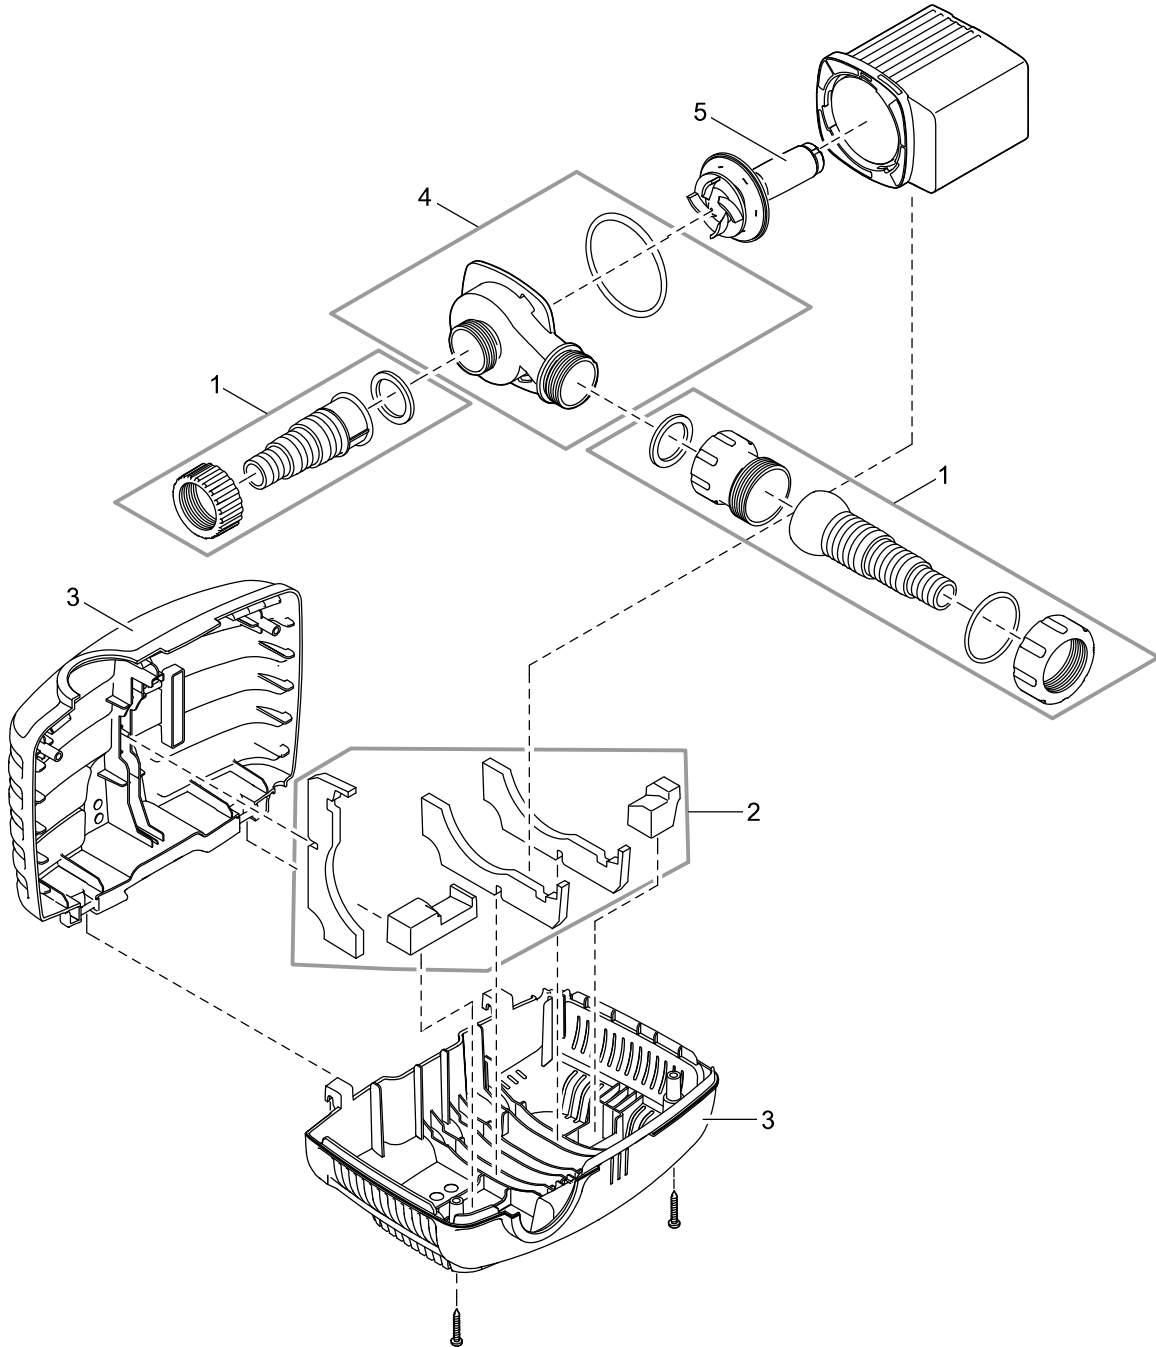

Item no.	Product
20225	AquaMax Eco Classic 2500E
20249	AquaMax Eco Classic 3500E
20241	GB AquaMax Eco Classic 2500E
20264	GB AquaMax Eco Classic 3500E

Pos.	Item no. Product	Product	Item no. Spare part	Spare part	Number
1	20225	AquaMax Eco Classic 2500E [INT]	21904	Connection kit AquaMax Eco Cl.3500-17500	1
	20249	AquaMax Eco Classic 3500E [INT]			
	20241	AquaMax Eco Classic 2500E [GB]			
	20264	AquaMax Eco Classic 3500E [GB]			
2	20225	AquaMax Eco Classic 2500E [INT]	71801	Rubber buffer AquaMax Eco Cl. 2500/3500	1
	20249	AquaMax Eco Classic 3500E [INT]			
	20241	AquaMax Eco Classic 2500E [GB]			
	20264	AquaMax Eco Classic 3500E [GB]			
3	20225	AquaMax Eco Classic 2500E [INT]	21902	Filter housing AquaMax Eco Cl.3500-14500	1
	20249	AquaMax Eco Classic 3500E [INT]			
	20241	AquaMax Eco Classic 2500E [GB]			
	20264	AquaMax Eco Classic 3500E [GB]			
4	20225	AquaMax Eco Classic 2500E [INT]	71810	Spare pump housing Max 3500 2019	1
	20249	AquaMax Eco Classic 3500E [INT]			
	20241	AquaMax Eco Classic 2500E [GB]			
	20264	AquaMax Eco Classic 3500E [GB]			
5	20225	AquaMax Eco Classic 2500E [INT]	71797	Spare rotor AquaMax Eco Classic 2500 E	1
	20249	AquaMax Eco Classic 3500E [INT]	71798	Spare rotor Max 3500 E 2019	1
	20241	AquaMax Eco Classic 2500E [GB]	71797	Spare rotor AquaMax Eco Classic 2500 E	1
	20264	AquaMax Eco Classic 3500E [GB]	71798	Spare rotor Max 3500 E 2019	1