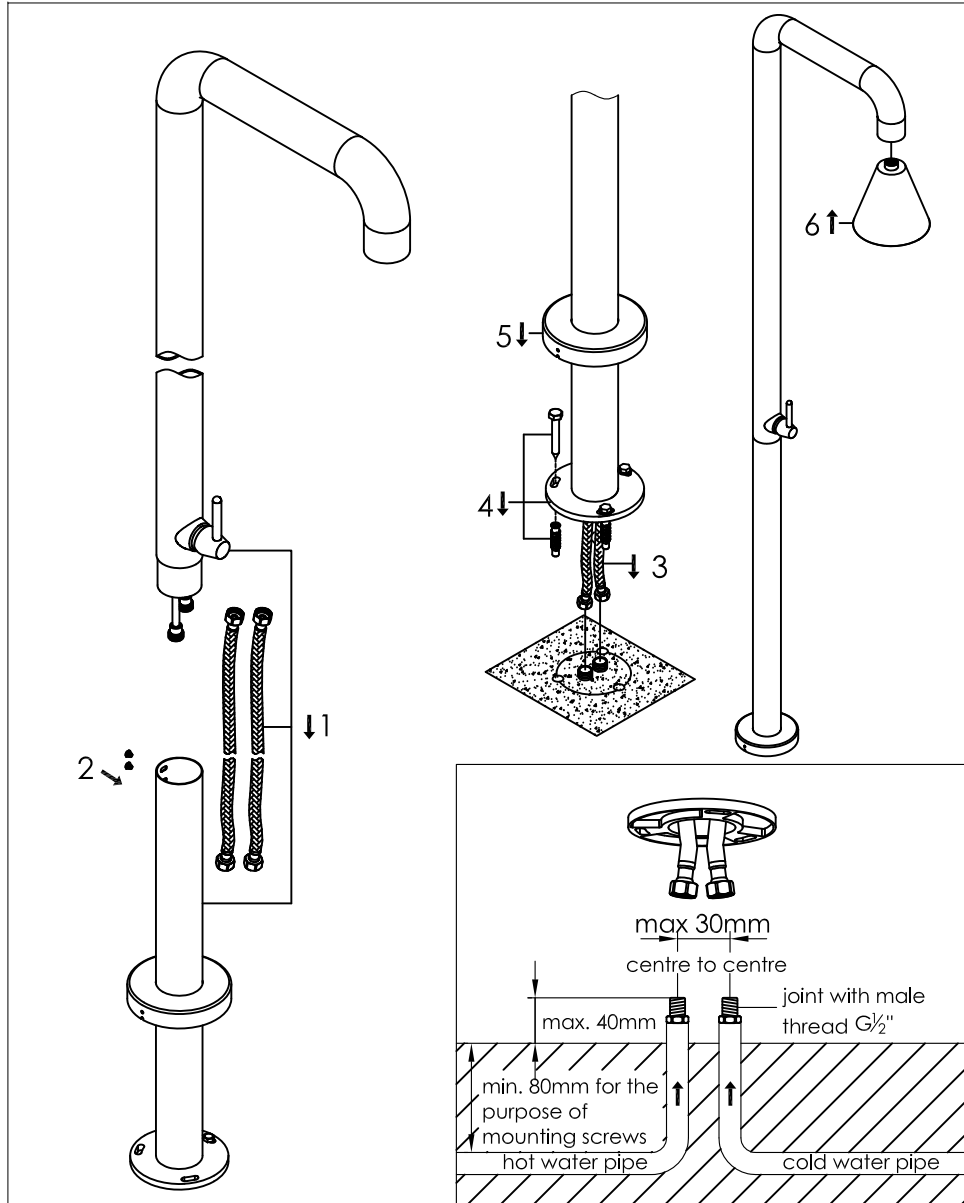

freestanding shower mixer stainless steel

vrijstaande douchemengkraan rvs

900-6100 / 900-6106

installation

technical diagram