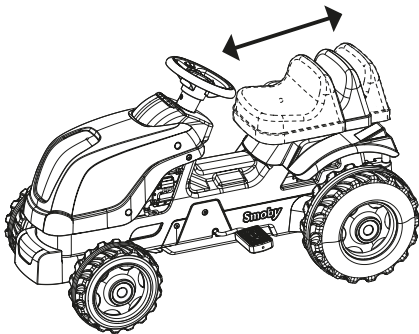

Réglage du siège

- Seat adjustment
- Sitzeinstellung
- Ajuste del asiento
- Regolazione del sedile
- Zetelaanpassing

Smoby