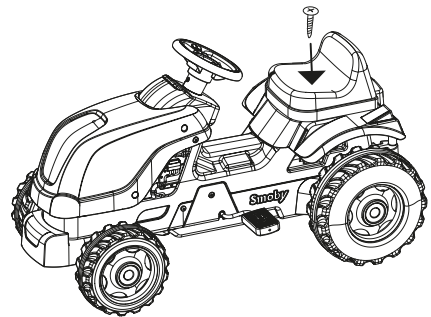

Réglage du siège

- Seat adjustment
- Sitzeinstellung
- Ajuste del asiento
- Regolazione del sedile
- Zetelaanpassing

Smoby