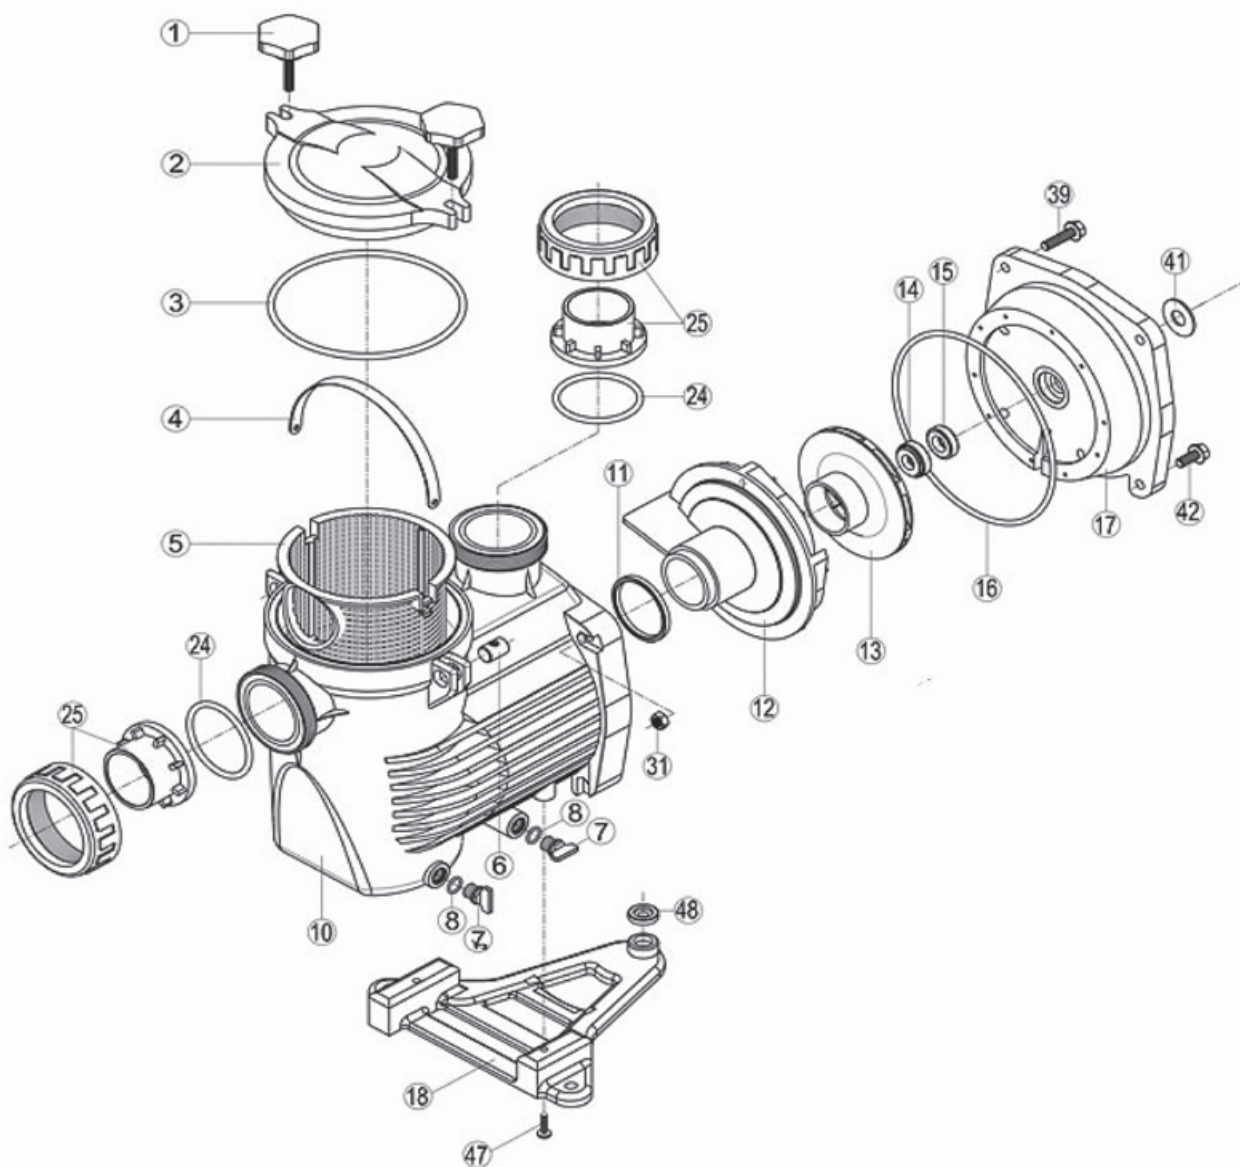

Bombas

Pumps / Pompes

BOMBAS SERIES KORAL / MODELOS KS Evo VS

KORAL SERIES PUMPS / KS Evo VS MODELS

POMPES KORAL SERIES / MODÈLES KS Evo VS

Nº	Código Item nr. Code	Referencia Part no. Référence	Descripción / Description / Description	Uds. embalaje Packaging qty. Qté. Emballage
1 + 6	500100010002	RPUM0001.02R	Palomilla + bulón • Hand knob (+swivel nut) • Vis papillon (+ écrou pivotant)	1
2 + 3	500100020003	RPUM0002.03R	Conjunto tapa + junta • Cover kit (cover + o-ring) • Kit couvercle (couvercle + joint torique)	1
3	500100110003	RPUM0003.03R	Set juntas de tapa • Cover o-ring set • Joint torique couvercle	10
5	500100030003	RPUM0005.03R	Cestillo prefiltro • Strainer basket • Panier de préfiltre	1
6	500100160000	RPUM0006.00R	Set bulón palomilla • swivel nut set • Écrou de vis papillon	10
7 + 8	500100000000	RPUM0007.00R	Kit desagüe • Drain kit • Kit vidange	10
3 + 8 + 11 + 16 + 24	500131160300	RPUM3116.03R	Juego completo juntas • Pump gasket kit • Jeu complet de joints pompe	1
10	500100100021	RPUM0010.21R	Cuerpo de bomba • Pump casing • Corps de pompe	1
11	500100120002	RPUM0011.02R	Set junta difusor • Diffuser o-ring set • Joint de diffuseur	10
12	500100060003	RPUM0012.03R	Difusor • Diffuser • Diffuseur	1
13	500100070104	RPUM0013.104R	Rodete VS 1,5HP • Impeller VS 1,5HP • Turbine VS 1,5 CV	1
14 + 15	500114150100	RPUM1415.01R	Conjunto retén • Mechanical seal kit • Garniture mécanique	1
16	500100130002	RPUM0016.02R	Junta cuerpo unión • Casing flange o-ring set • Joint plateau d'étanchéité	10
17	500100080002	RPUM0017.02R	Cuerpo unión • Casing flange • Plateau d'étanchéité	1
18 + 48	500100090001	RPUM0018.01R	Base de bomba • Pump support • Support de pompe	1
39 + 42 + 47	500139420300	RPUM3942.03R	Kit tornillería completa • Hardware kit • Kit visserie	1
41	500100410000	RPUM0041.00R	Paragoteo • Slinger • Pare-goutte	10