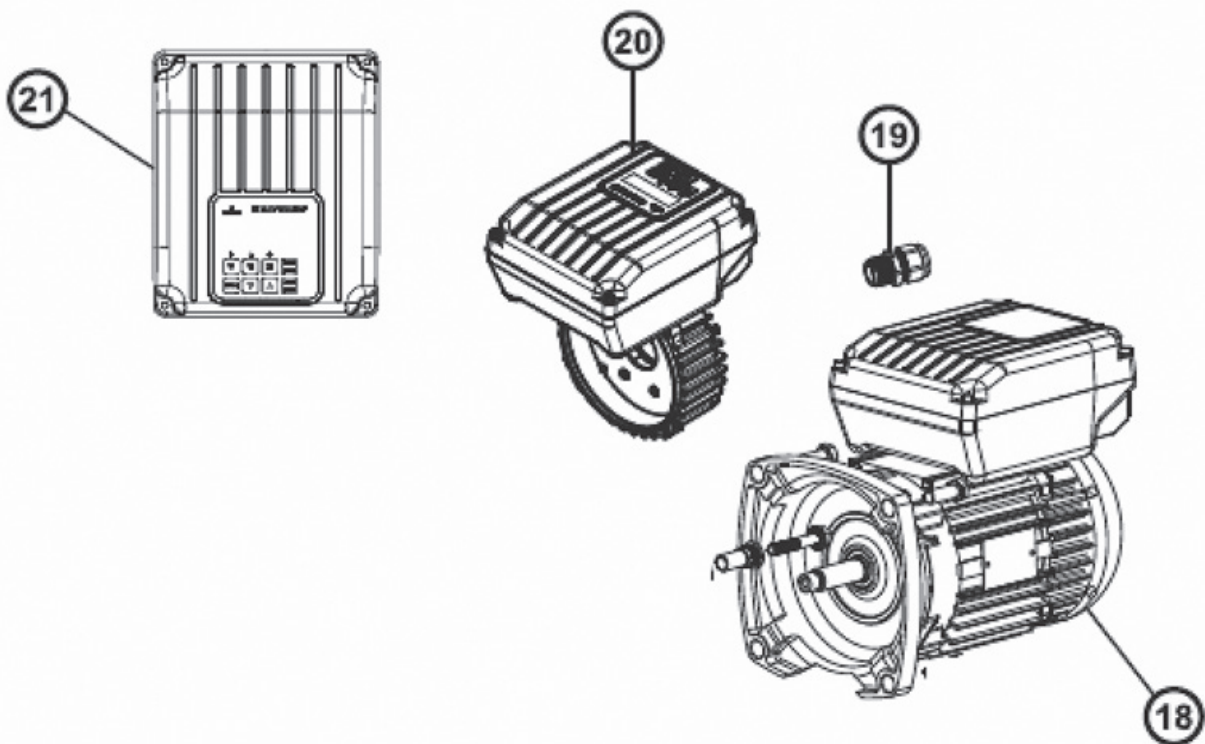

Bombas

Pumps / Pompes

BOMBAS SERIES KORAL / MODELOS KS Evo VS

KORAL SERIES PUMPS / KS Evo VS MODELS

POMPES KORAL SERIES / MODÈLES KS Evo VS

Nº	Código Item nr. Code	Referencia Part no. Référence	Descripción / Description / Description	Uds. embalaje Packaging qty. Qté. Emballage
-	V0004	-	Ventilador HG 0.50-1.50CV • Fan HG 0.50-1.50CV M • Ventilateur HG 0,50-1,50 CV M	1
-	CVX0238	-	Tapa ventilador VS • Fan cover VS • Capot ventilateur VS	1
-	SPX62022RS	-	Kit rodamientos Motor RF 1 • Bearings kit Motor rf 1 • Kit roulements Moteur RF 1	1
18	SPX1100KFVSTDSB	-	Motor 1.5CV VS • Motor 1.5CV VS • Moteur 1,5 CV VS	1
19	SPX1100PE	-	Prensa estopas • Gland • Presse-étoupe	1
20	SPX1100ELVSTD	-	Módulo electrónico • Electronic module • Module électronique	1
21	SPX1100INTVSTD	-	Interfaz de usuario VSTD • User interface VSTD • Interface utilisateur VSTD	1