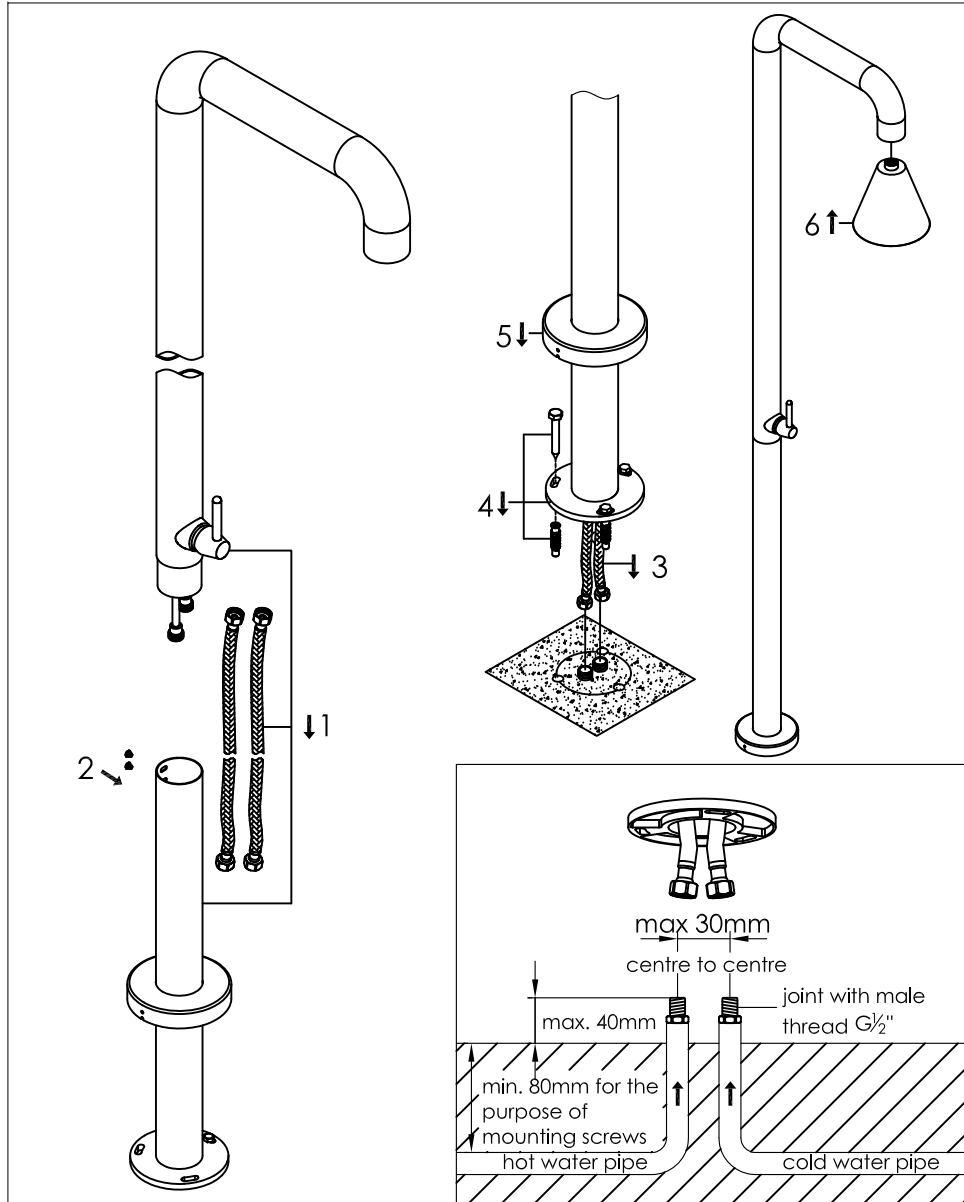

freestanding shower mixer stainless steel

vrijstaande douchemengkraan rvs

900-6100 / 900-6106

installation

technical diagram

YTxxx-22xx

www.jee-o.com