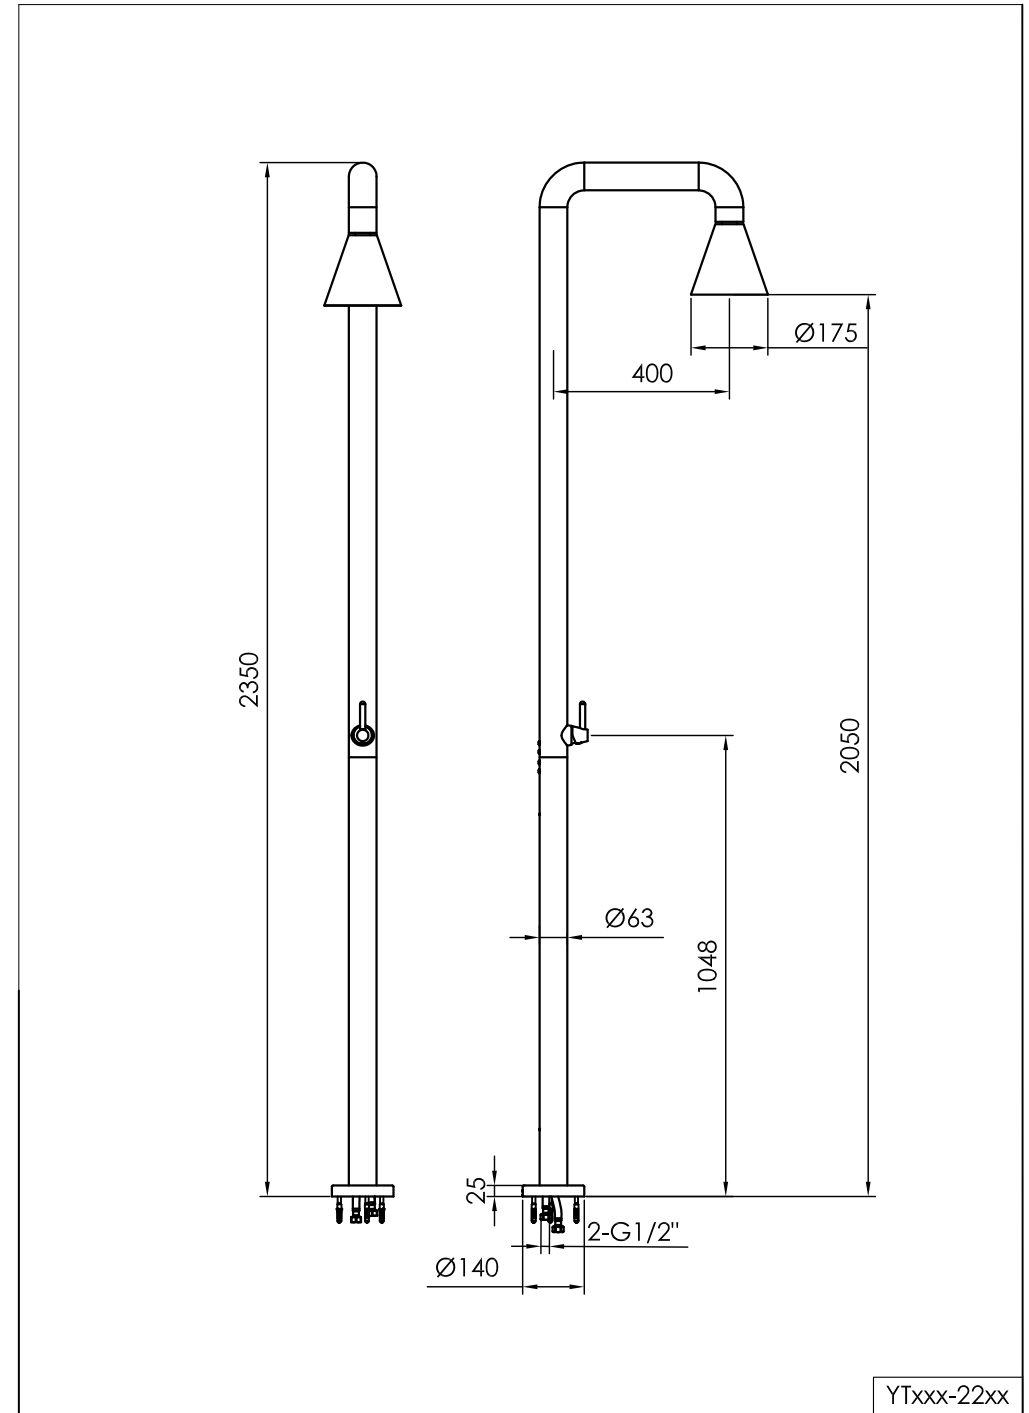

freestanding shower mixer stainless steel

vrijstaande douchemengkraan rvs

900-6100 / 900-6106

installation

technical diagram

YTxxx-22xx

www.jee-o.com