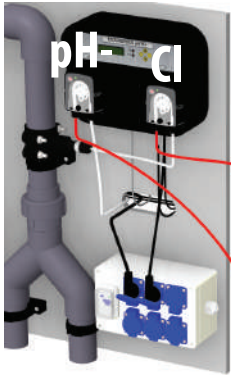

DISINFECTION PANEL TECHNOPOOL

H07 RN-F
3 x 1,5m²

MUST BE INSTALLED BY A
LICENSED ELECTRICIAN
MOET WORDEN GEÏNSTALLEERD
DOOR EEN GEDIPLOMEERD ELEKTRICIËN
MUSS INSTALLIERT WERDEN DURCH
EINEN LIZENZIIERTEN ELEKTRIKER
DOIT ÊTRE INSTALLÉ PAR UN
ÉLECTRICIEN AGRÉÉ

< 30 Ω (Ohm)

Art.nr. TC112 (optional)

Art.nr. AC20552 (optional)