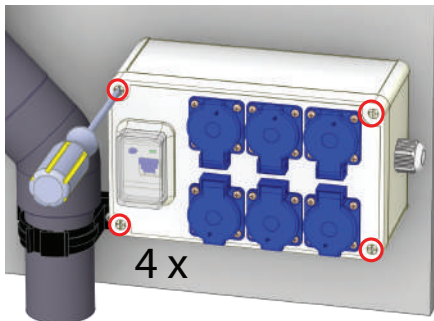

DISINFECTION PANEL TECHNOPOOL

H07 RN-F
3 x 1,5m²

MUST BE INSTALLED BY A
LICENSED ELECTRICIAN
MOET WORDEN GEÏNSTALLEERD
DOOR EEN GEDIPLOMEERD ELEKTRICIËN
MUSS INSTALLIERT WERDEN DURCH
EINEN LIZENZIIERTEN ELEKTRIKER
DOIT ÊTRE INSTALLÉ PAR UN
ÉLECTRICIEN AGRÉÉ

< 30 Ω (Ohm)

Art.nr. TC112 (optional)

Art.nr. AC20552 (optional)