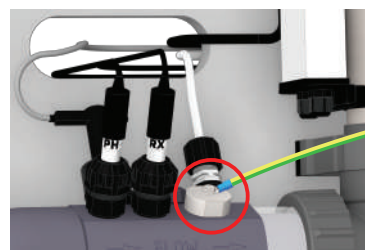

DISINFECTION PANEL TECHNOPOOL

H07 RN-F
3 x 1,5m²

MUST BE INSTALLED BY A
LICENSED ELECTRICIAN
MOET WORDEN GEÏNSTALLEERD
DOOR EEN GEDIPLOMEERD ELEKTRICIËN
MUSS INSTALLIERT WERDEN DURCH
EINEN LIZENZIIERTEN ELEKTRIKER
DOIT ÊTRE INSTALLÉ PAR UN
ÉLECTRICIEN AGRÉÉ

< 30 Ω (Ohm)

Art.nr. TC112 (optional)

Art.nr. AC20552 (optional)