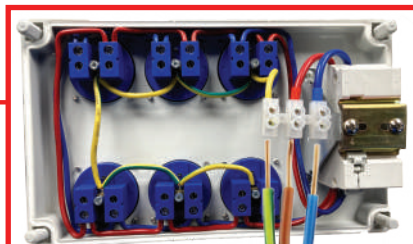

DISINFECTION PANEL TECHNOPOOL

H07 RN-F
3 x 1,5m²

MUST BE INSTALLED BY A
LICENSED ELECTRICIAN
MOET WORDEN GEÏNSTALLEERD
DOOR EEN GEDIPLOMEERD ELEKTRICIËN
MUSS INSTALLIERT WERDEN DURCH
EINEN LIZENZIIERTEN ELEKTRIKER
DOIT ÊTRE INSTALLÉ PAR UN
ÉLECTRICIEN AGRÉÉ

< 30 Ω (Ohm)

Art.nr. TC112 (optional)

Art.nr. AC20552 (optional)