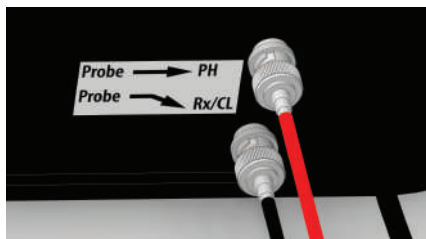

DISINFECTION PANEL TECHNOPOOL

H07 RN-F
3 x 1,5m²

MUST BE INSTALLED BY A
LICENSED ELECTRICIAN
MOET WORDEN GEÏNSTALLEERD
DOOR EEN GEDIPLOMEERD ELEKTRICIËN
MUSS INSTALLIERT WERDEN DURCH
EINEN LIZENZIIERTEN ELEKTRIKER
DOIT ÊTRE INSTALLÉ PAR UN
ÉLECTRICIEN AGRÉÉ

< 30 Ω (Ohm)

Art.nr. TC112 (optional)

Art.nr. AC20552 (optional)