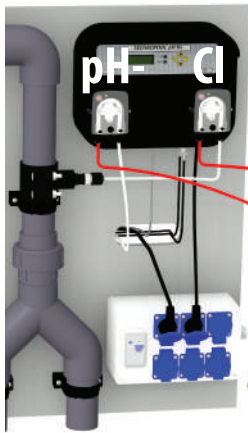

DISINFECTION PANEL TECHNOPOOL

H07 RN-F
3 x 1,5m²

MUST BE INSTALLED BY A
LICENSED ELECTRICIAN
MOET WORDEN GEÏNSTALLEERD
DOOR EEN GEDIPLOMEERD ELEKTRICIËN
MUSS INSTALLIERT WERDEN DURCH
EINEN LIZENZIIERTEN ELEKTRIKER
DOIT ÊTRE INSTALLÉ PAR UN
ÉLECTRICIEN AGRÉÉ

< 30 Ω (Ohm)

Art.nr. TC112 (optional)

Art.nr. AC20552 (optional)