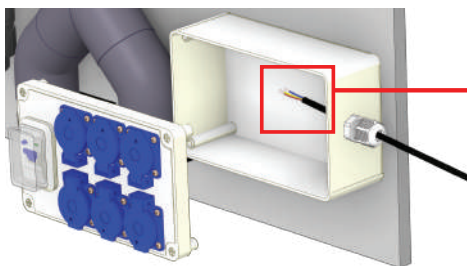

DISINFECTION PANEL TECHNOPOOL

H07 RN-F
3 x 1,5m²

MUST BE INSTALLED BY A
LICENSED ELECTRICIAN
MOET WORDEN GEÏNSTALLEERD
DOOR EEN GEDIPLOMEERD ELEKTRICIËN
MUSS INSTALLIERT WERDEN DURCH
EINEN LIZENZIIERTEN ELEKTRIKER
DOIT ÊTRE INSTALLÉ PAR UN
ÉLECTRICIEN AGRÉÉ