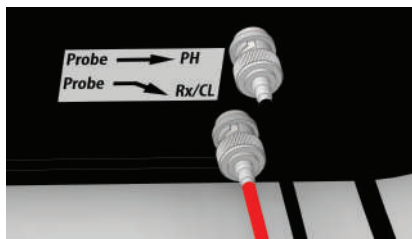

DISINFECTION PANEL TECHNOPOOL

H07 RN-F
3 x 1,5m²

MUST BE INSTALLED BY A
LICENSED ELECTRICIAN
MOET WORDEN GEÏNSTALLEERD
DOOR EEN GEDIPLOMEERD ELEKTRICIËN
MUSS INSTALLIERT WERDEN DURCH
EINEN LIZENZIIERTEN ELEKTRIKER
DOIT ÊTRE INSTALLÉ PAR UN
ÉLECTRICIEN AGRÉÉ

< 30 Ω (Ohm)

Art.nr. TC112 (optional)

Art.nr. AC20552 (optional)