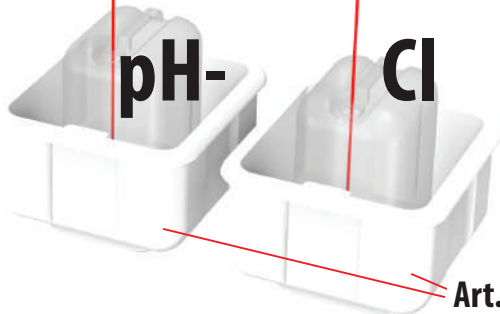

Art.nr. AC20552 (optional)