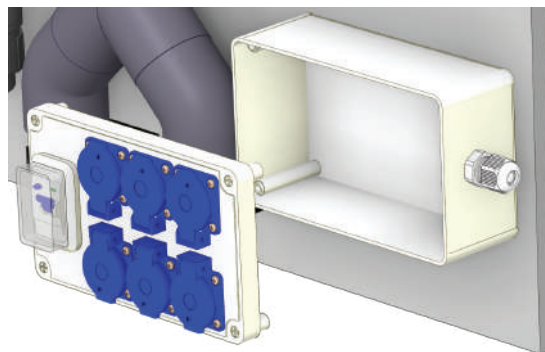

DISINFECTION PANEL TECHNOPOOL

H07 RN-F
3 x 1,5m²

MUST BE INSTALLED BY A
LICENSED ELECTRICIAN
MOET WORDEN GEÏNSTALLEERD
DOOR EEN GEDIPLOMEERD ELEKTRICIËN
MUSS INSTALLIERT WERDEN DURCH
EINEN LIZENZIIERTEN ELEKTRIKER
DOIT ÊTRE INSTALLÉ PAR UN
ÉLECTRICIEN AGRÉÉ

< 30 Ω (Ohm)

Art.nr. TC112 (optional)

Art.nr. AC20552 (optional)