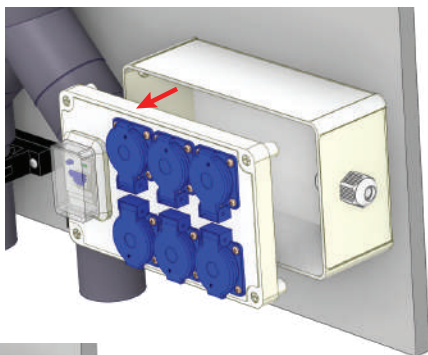

DISINFECTION PANEL TECHNOPOOL

H07 RN-F
3 x 1,5m²

MUST BE INSTALLED BY A
LICENSED ELECTRICIAN
MOET WORDEN GEÏNSTALLEERD
DOOR EEN GEDIPLOMEERD ELEKTRICIËN
MUSS INSTALLIERT WERDEN DURCH
EINEN LIZENZIIERTEN ELEKTRIKER
DOIT ÊTRE INSTALLÉ PAR UN
ÉLECTRICIEN AGRÉÉ

< 30 Ω (Ohm)

Art.nr. TC112 (optional)

Art.nr. AC20552 (optional)