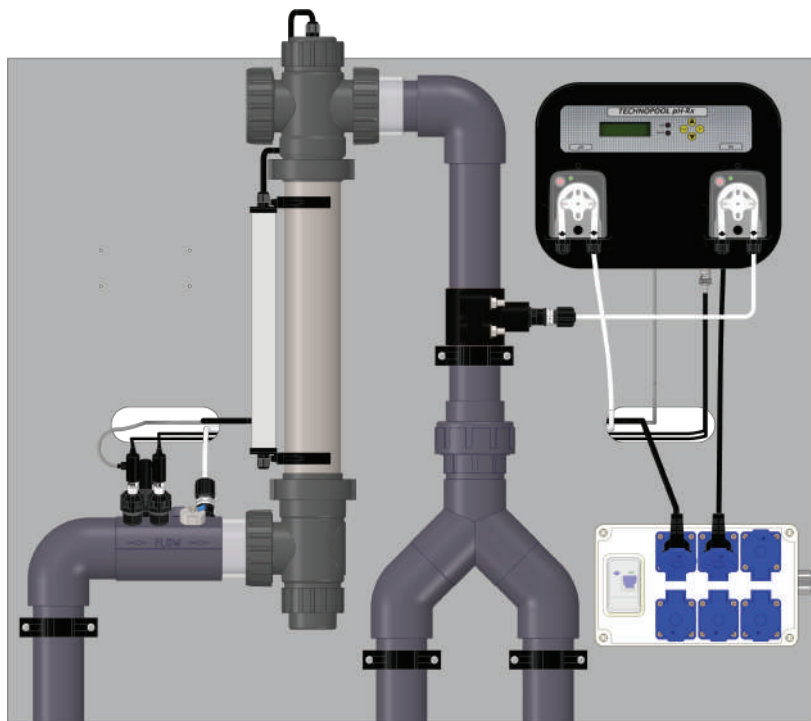

DISINFECTION PANEL TECHNOPOOL

H07 RN-F
3 x 1,5m²

MUST BE INSTALLED BY A
LICENSED ELECTRICIAN
MOET WORDEN GEÏNSTALLEERD
DOOR EEN GEDIPLOMEERD ELEKTRICIËN
MUSS INSTALLIERT WERDEN DURCH
EINEN LIZENZIIERTEN ELEKTRIKER
DOIT ÊTRE INSTALLÉ PAR UN
ÉLECTRICIEN AGRÉÉ

< 30 Ω (Ohm)

Art.nr. TC112 (optional)

Art.nr. AC20552 (optional)