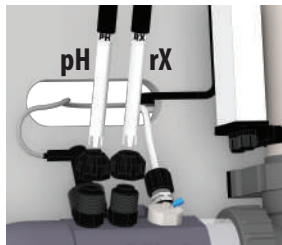

DISINFECTION PANEL TECHNOPOOL

H07 RN-F
3 x 1,5m²

MUST BE INSTALLED BY A
LICENSED ELECTRICIAN
MOET WORDEN GEÏNSTALLEERD
DOOR EEN GEDIPLOMEERD ELEKTRICIËN
MUSS INSTALLIERT WERDEN DURCH
EINEN LIZENZIIERTEN ELEKTRIKER
DOIT ÊTRE INSTALLÉ PAR UN
ÉLECTRICIEN AGRÉÉ

< 30 Ω (Ohm)

Art.nr. TC112 (optional)

Art.nr. AC20552 (optional)