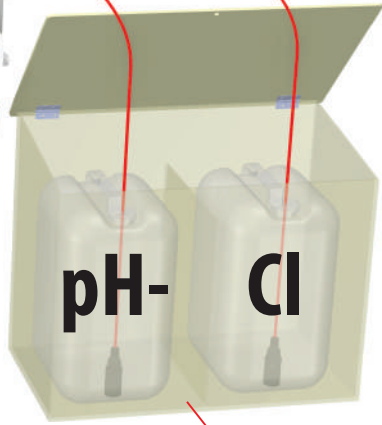

DISINFECTION PANEL TECHNOPOOL

H07 RN-F
3 x 1,5m²

MUST BE INSTALLED BY A
LICENSED ELECTRICIAN
MOET WORDEN GEÏNSTALLEERD
DOOR EEN GEDIPLOMEERD ELEKTRICIËN
MUSS INSTALLIERT WERDEN DURCH
EINEN LIZENZIIERTEN ELEKTRIKER
DOIT ÊTRE INSTALLÉ PAR UN
ÉLECTRICIEN AGRÉÉ

< 30 Ω (Ohm)

Art.nr. TC112 (optional)

Art.nr. AC20552 (optional)