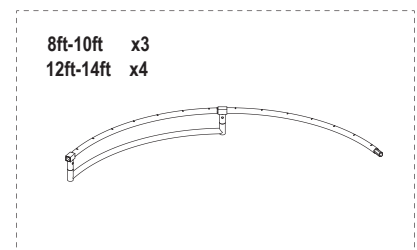

12

8ft	69.30.11.00	3X
10ft	69.30.11.00	3X
12ft	69.30.11.00	4X
14ft	69.30.11.00	4X

13

8ft	67.99.50.00	1X
10ft	67.99.50.00	1X
12ft	67.99.50.00	1X
14ft	67.99.50.00	1X

14

8ft	63.99.68.00	1X
10ft	63.99.68.00	1X
12ft	63.99.68.00	1X
14ft	63.99.68.00	1X

15

8ft	63.99.67.00	1X
10ft	63.99.67.00	1X
12ft	63.99.67.00	1X
14ft	63.99.67.00	1X

Tools required

- Tape Measure
- Cord min. 5 meter long

Sports Trampoline

EXIT Silhouette Sports

Ø244/Ø305/Ø366/Ø427

3

Sports Trampoline

EXIT Silhouette Sports
Ø244/Ø305/Ø366/Ø427

4

The first hole

For 8-10ft

For 12-14ft

5

1

2

3

Sports Trampoline

EXIT Silhouette Sports

Ø244/Ø305/Ø366/Ø427

6

7

Sports Trampoline