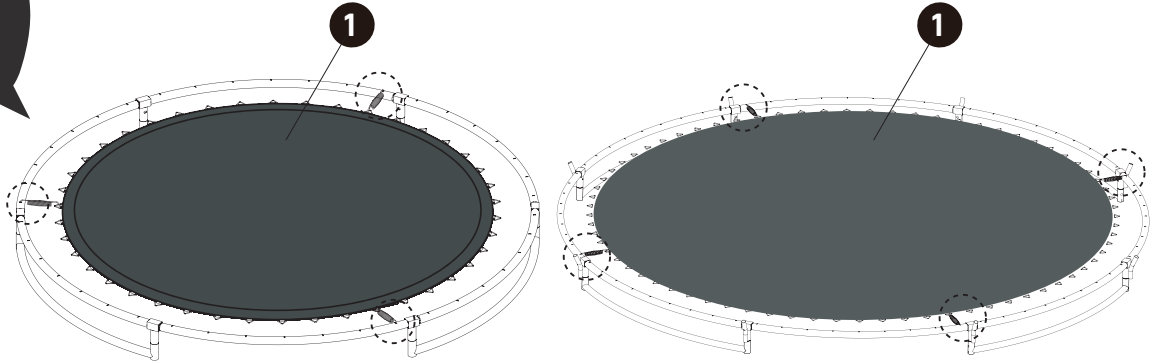

12

8ft	69.30.11.00	3X
10ft	69.30.11.00	3X
12ft	69.30.11.00	4X
14ft	69.30.11.00	4X

13

8ft	67.99.50.00	1X
10ft	67.99.50.00	1X
12ft	67.99.50.00	1X
14ft	67.99.50.00	1X

14

8ft	63.99.68.00	1X
10ft	63.99.68.00	1X
12ft	63.99.68.00	1X
14ft	63.99.68.00	1X

15

8ft	63.99.67.00	1X
10ft	63.99.67.00	1X
12ft	63.99.67.00	1X
14ft	63.99.67.00	1X

Tools required

- Tape Measure
- Cord min. 5 meter long

Sports Trampoline

EXIT Silhouette Sports

Ø244/Ø305/Ø366/Ø427

3

Sports Trampoline

EXIT Silhouette Sports
Ø244/Ø305/Ø366/Ø427

4

The first hole

For 8-10ft

For 12-14ft

5

1

2

3

Sports Trampoline

EXIT Silhouette Sports

Ø244/Ø305/Ø366/Ø427

6

7

Sports Trampoline