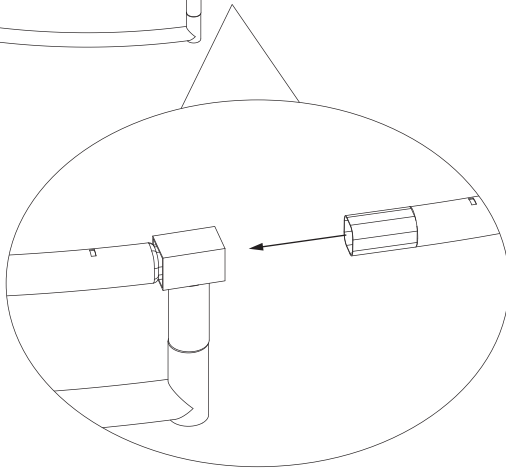

12

8ft	69.30.11.00	3X
10ft	69.30.11.00	3X
12ft	69.30.11.00	4X
14ft	69.30.11.00	4X

13

8ft	67.99.50.00	1X
10ft	67.99.50.00	1X
12ft	67.99.50.00	1X
14ft	67.99.50.00	1X

14

8ft	63.99.68.00	1X
10ft	63.99.68.00	1X
12ft	63.99.68.00	1X
14ft	63.99.68.00	1X

15

8ft	63.99.67.00	1X
10ft	63.99.67.00	1X
12ft	63.99.67.00	1X
14ft	63.99.67.00	1X

Tools required

- Tape Measure
- Cord min. 5 meter long

Sports Trampoline

EXIT Silhouette Sports

Ø244/Ø305/Ø366/Ø427

3

Sports Trampoline

EXIT Silhouette Sports
Ø244/Ø305/Ø366/Ø427

4

The first hole

For 8-10ft

For 12-14ft

5

1