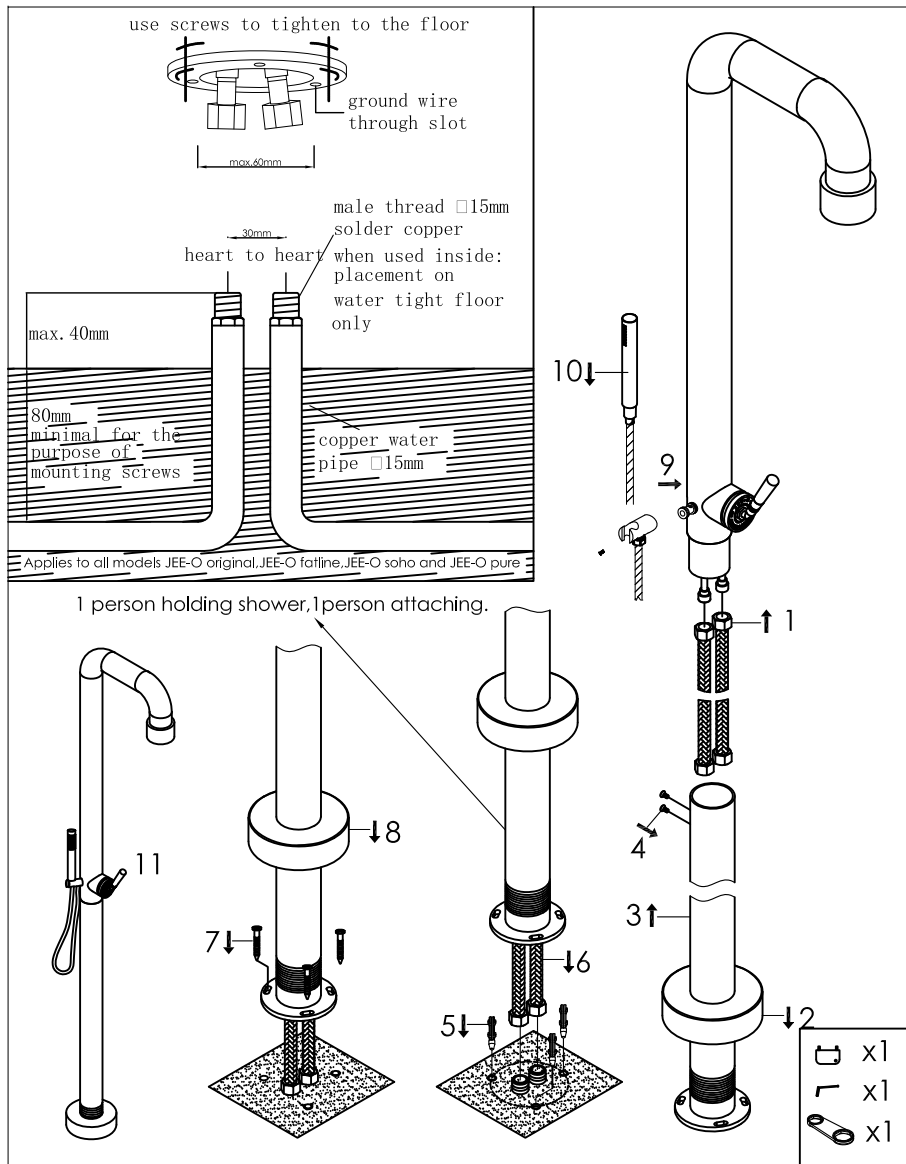

Freestanding shower mixer with progressive cartridge and hand shower

Vrijstaande douche met mengkraan met progressieve cartridge en handdouche

700-6212

installation

technical diagram