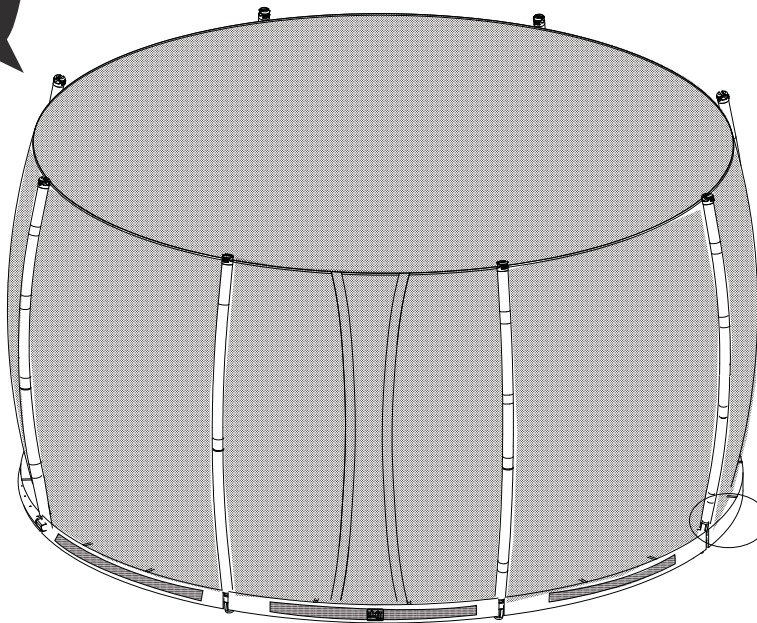

16

Part.Nr.	10ft	12ft	14ft
19	10	12	14

17

18

10ft	12ft	14ft
6	8	8

19

Trampoline

EXIT Allure inground ø305/ø366/ø427