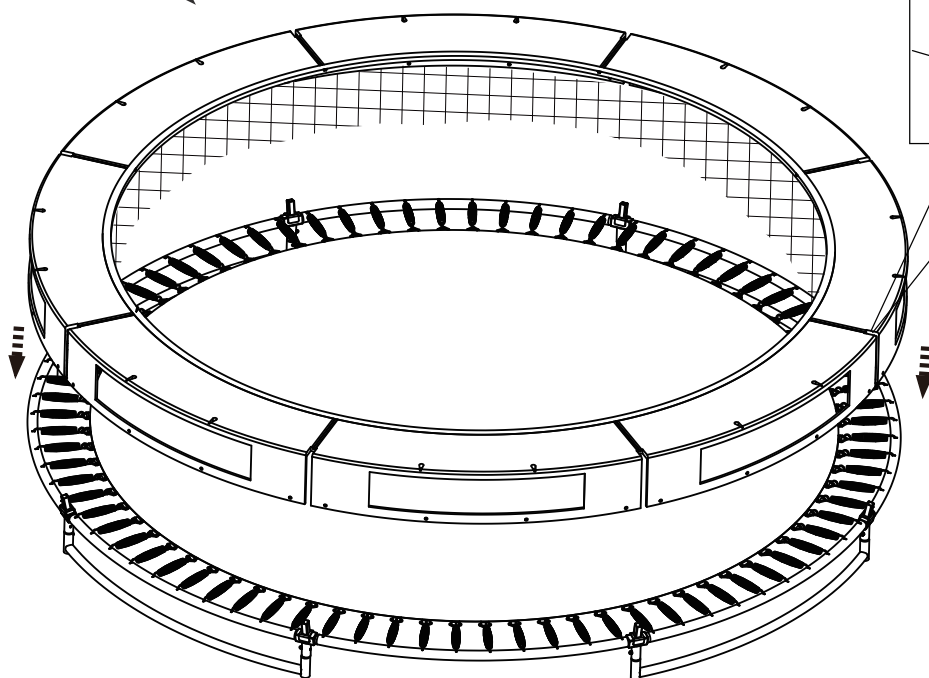

EXIT Allure inground ø305/ø366/ø427

6

Part.Nr.	10ft	12ft	14ft
3	12	16	16

10ft

12ft/14ft

7

Part.Nr.	10ft	12ft	14ft
3	12	16	16

10ft

12ft/14ft

8

Part.Nr.	10ft	12ft	14ft
3	24	32	32

9

Part.Nr.	10ft	12ft	14ft
3	18	16	32

Trampoline

EXIT Allure inground ø305/ø366/ø427

10

11

12

Size	D2
ø10 ft (ø305cm)	min.90cm
ø12 ft (ø366cm)	min.92cm
ø14 ft (ø427cm)	min.95cm

Trampoline

EXIT Allure inground ø305/ø366/ø427

13

Part.Nr.	10ft	12ft	14ft
13	24	32	32

Trampoline