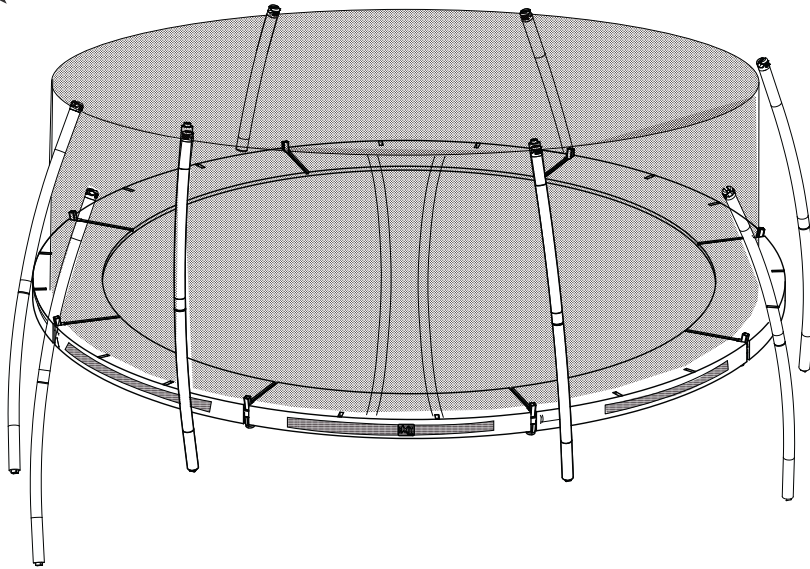

16

Part.Nr.	10ft	12ft	14ft
19	10	12	14

17

18

10ft	12ft	14ft
6	8	8

19

Trampoline

EXIT Allure inground ø305/ø366/ø427

20

Part.Nr.	10ft	12ft	14ft
18	18	24	24

Trampoline

EXIT Allure inground ø305/ø366/ø427

Premium Safetynet

15

10ft	B8002000399	6X
12ft	B8002000399	8X
14ft	B8002000399	8X

16