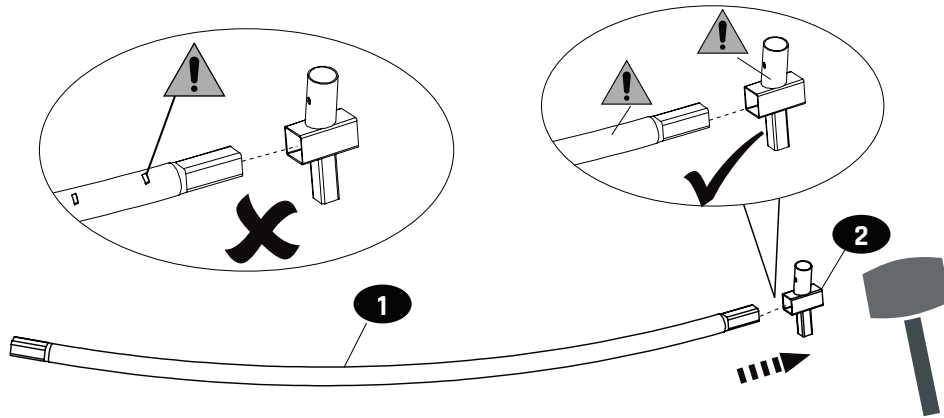

10ft	B8001002987	1X
12ft	B8001002987	1X
14ft	B8001002987	1X

Tools required

- Tape Measure
- Cord min. 5 meter long

1

10ft	12ft	14ft
6	8	8

Trampoline

EXIT Allure inground \varnothing 305/ \varnothing 366/ \varnothing 427