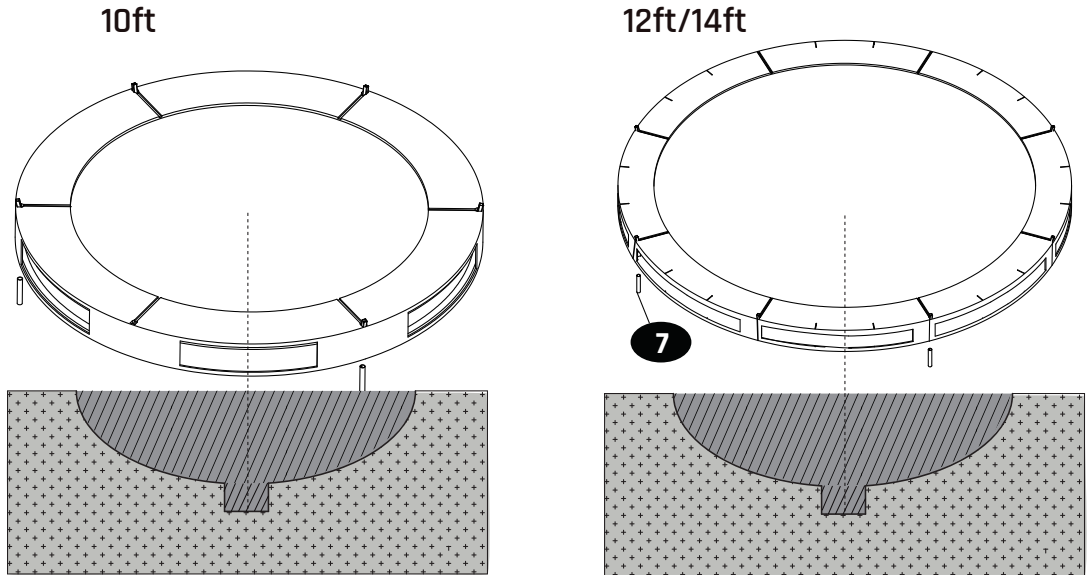

EXIT Allure inground ø305/ø366/ø427

6

Part.Nr.	10ft	12ft	14ft
3	12	16	16

10ft

12ft/14ft

7

Part.Nr.	10ft	12ft	14ft
3	12	16	16

10ft

12ft/14ft

8

Part.Nr.	10ft	12ft	14ft
3	24	32	32

9

Part.Nr.	10ft	12ft	14ft
3	18	16	32

Trampoline

EXIT Allure inground ø305/ø366/ø427

10

11

12

Size	D2
ø10 ft (ø305cm)	min.90cm
ø12 ft (ø366cm)	min.92cm
ø14 ft (ø427cm)	min.95cm

Trampoline

EXIT Allure inground ø305/ø366/ø427

13

Part.Nr.	10ft	12ft	14ft
13	24	32	32

Trampoline