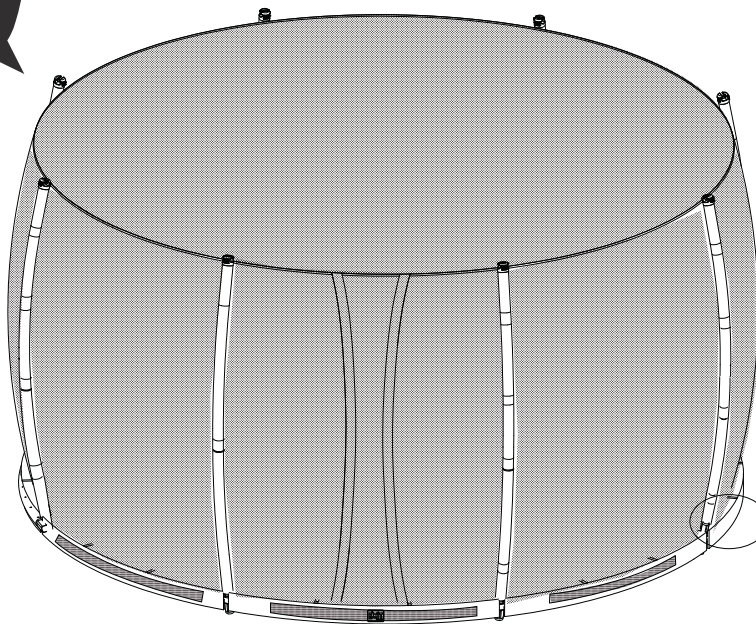

Trampoline

EXIT Allure inground ø305/ø365/ø427

16

Part.Nr.	10ft	12ft	14ft
19-1	10	12	14

17

18

10ft	12ft	14ft
6	8	8

19

Trampoline

EXIT Allure inground ø305/ø366/ø427

20

Part.Nr.	10ft	12ft	14ft
19-2	2sets	2sets	2sets

Part.Nr.	10ft	12ft	14ft
18	6	8	8

Trampoline

EXIT Allure inground ø305/ø366/ø427

22