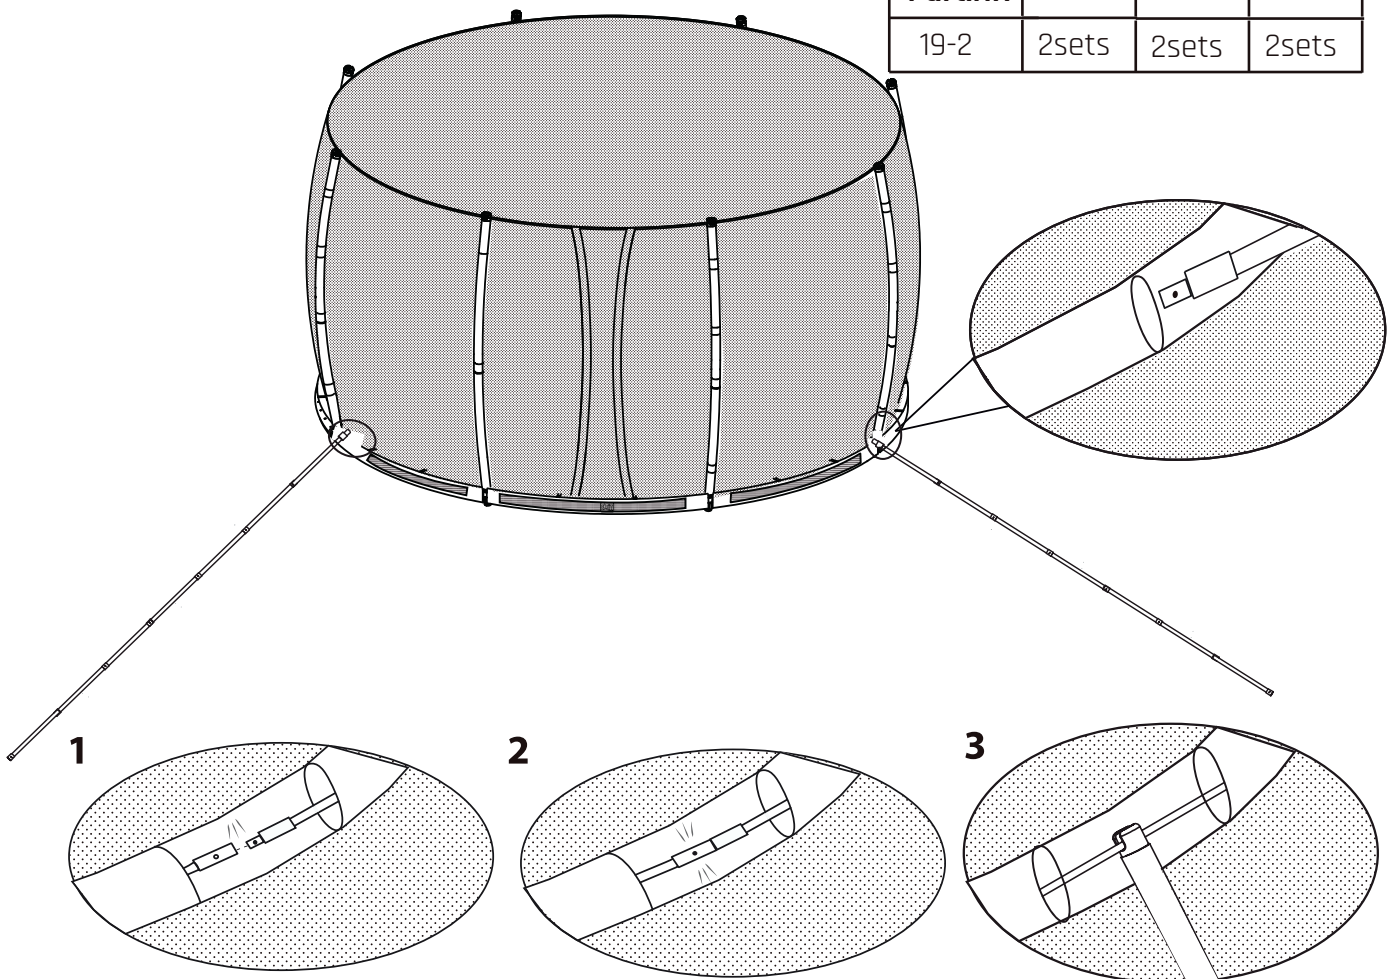

Trampoline

EXIT Allure inground ø305/ø365/ø427

16

Part.Nr.	10ft	12ft	14ft
19-1	10	12	14

17

18

10ft	12ft	14ft
6	8	8

19

Trampoline

EXIT Allure inground ø305/ø366/ø427

20

Part.Nr.	10ft	12ft	14ft
19-2	2sets	2sets	2sets

Part.Nr.	10ft	12ft	14ft
18	6	8	8

Trampoline

EXIT Allure inground ø305/ø366/ø427

22