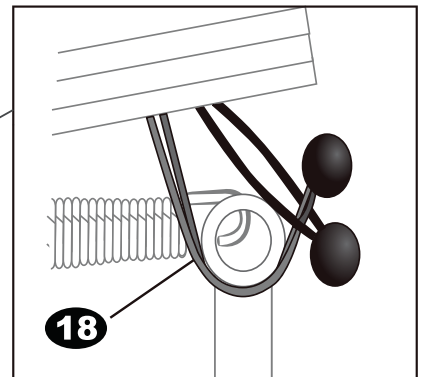

Trampoline

EXIT Allure inground ø305/ø365/ø427

16

Part.Nr.	10ft	12ft	14ft
19-1	10	12	14

17

18

10ft	12ft	14ft
6	8	8

19

Trampoline

EXIT Allure inground ø305/ø366/ø427

20

Part.Nr.	10ft	12ft	14ft
19-2	2sets	2sets	2sets

Part.Nr.	10ft	12ft	14ft
18	6	8	8

Trampoline

EXIT Allure inground ø305/ø366/ø427

22