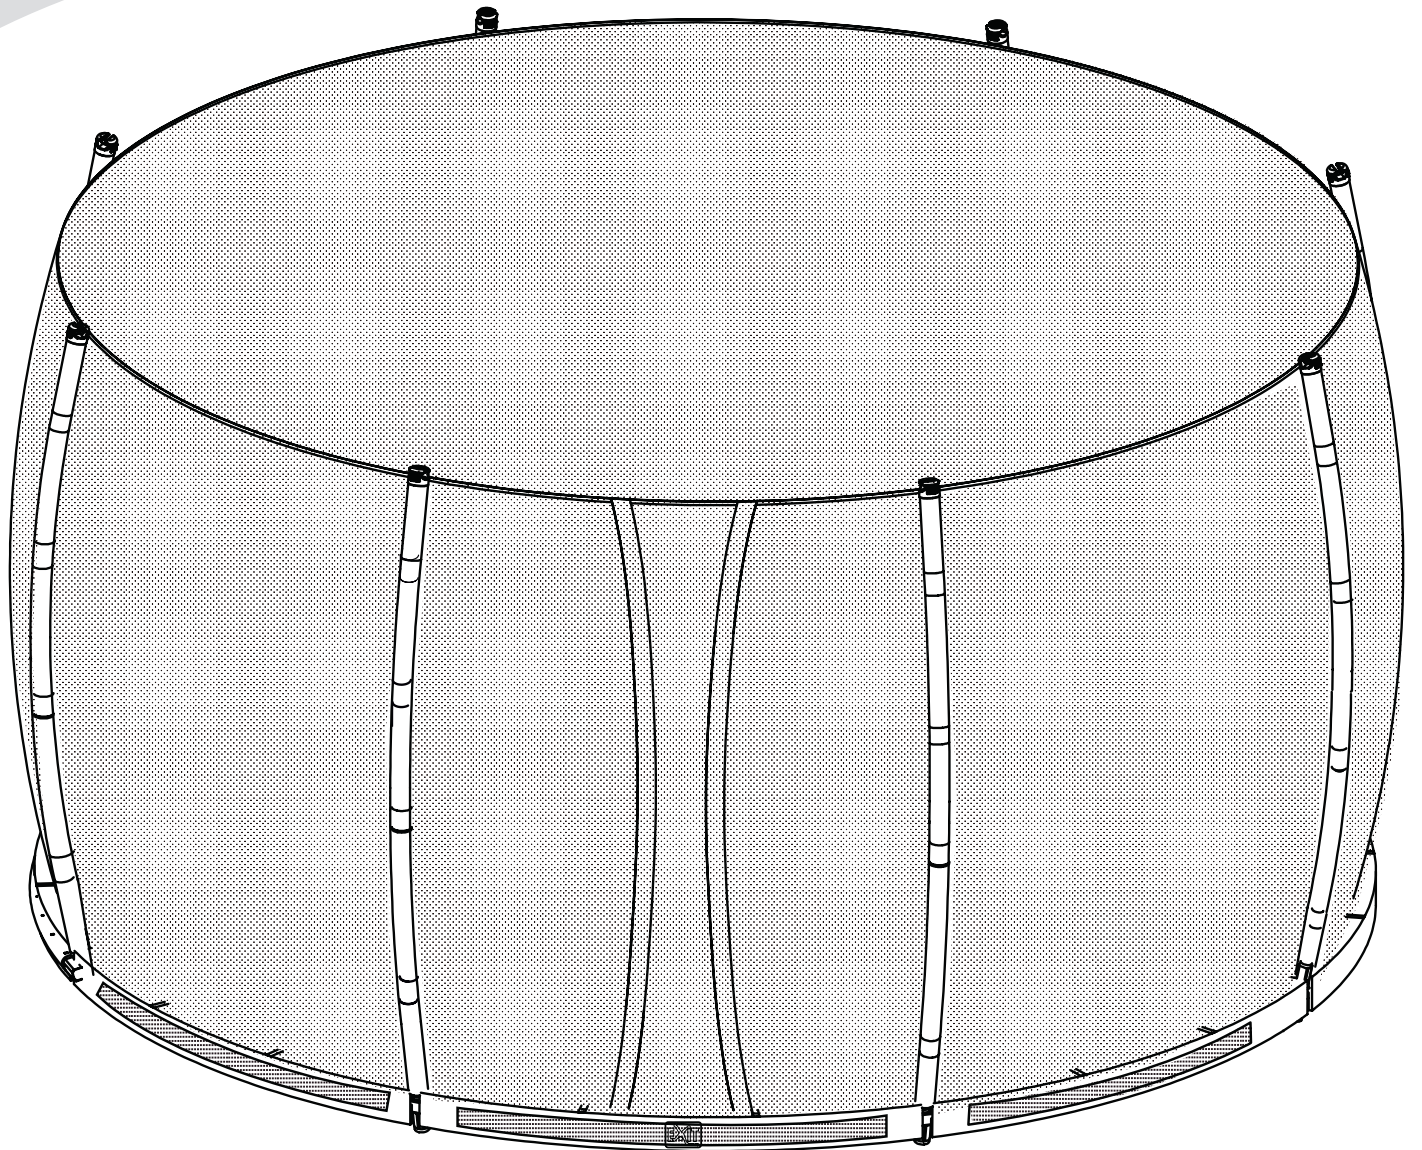

Trampoline

Allure inground $\varnothing 305/\varnothing 366/\varnothing 427$

10FT = ø305
12FT = ø366
14FT = ø427

Trampoline

EXIT Allure inground ø305/ø366/ø427

10ft	GL40560	6X
12ft	GL31201	8X
14ft	GL31221	8X