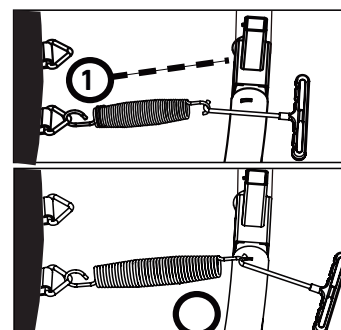

EXIT Allure inground ø305/ø366/ø427

6

Part.Nr.	10ft	12ft	14ft
3	12	16	16

10ft

12ft/14ft

7

Part.Nr.	10ft	12ft	14ft
3	12	16	16

10ft