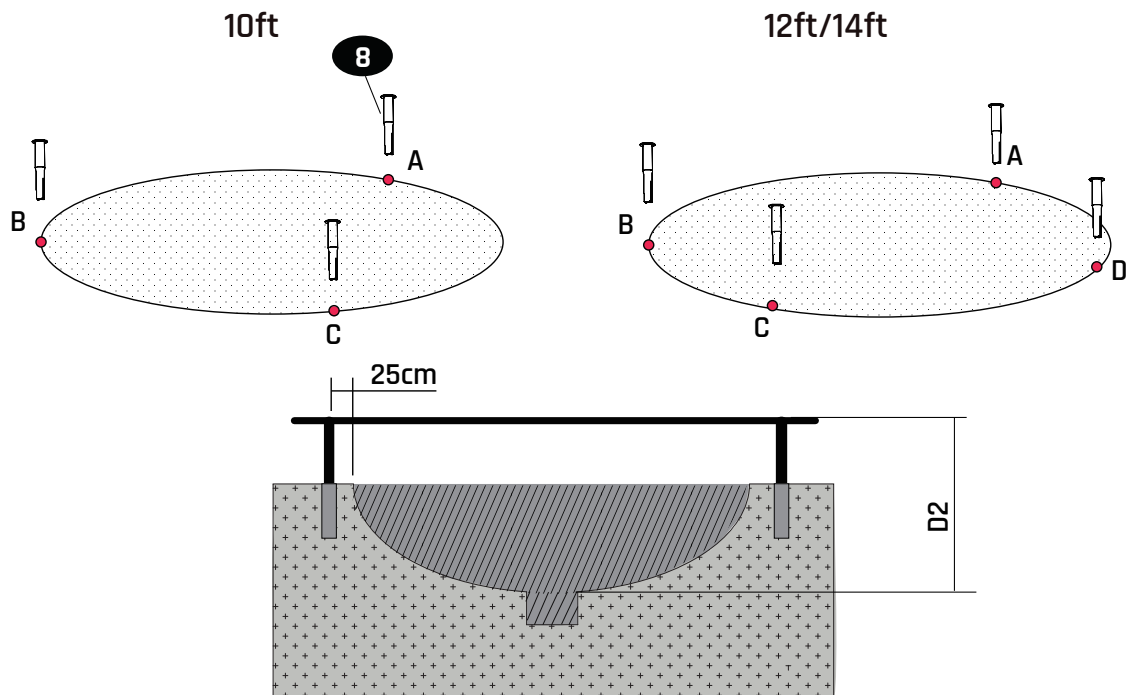

EXIT Allure inground ø305/ø366/ø427

6

Part.Nr.	10ft	12ft	14ft
3	12	16	16

10ft

12ft/14ft

7

Part.Nr.	10ft	12ft	14ft
3	12	16	16

10ft

12ft/14ft

8

Part.Nr.	10ft	12ft	14ft
3	24	32	32

9

Part.Nr.	10ft	12ft	14ft
3	18	16	32

Trampoline

EXIT Allure inground ø305/ø366/ø427

10

11

12

Size	D2
ø10 ft (ø305cm)	min.90cm
ø12 ft (ø366cm)	min.92cm
ø14 ft (ø427cm)	min.95cm

Trampoline

EXIT Allure inground ø305/ø366/ø427

13

Part.Nr.	10ft	12ft	14ft
13	24	32	32

Trampoline