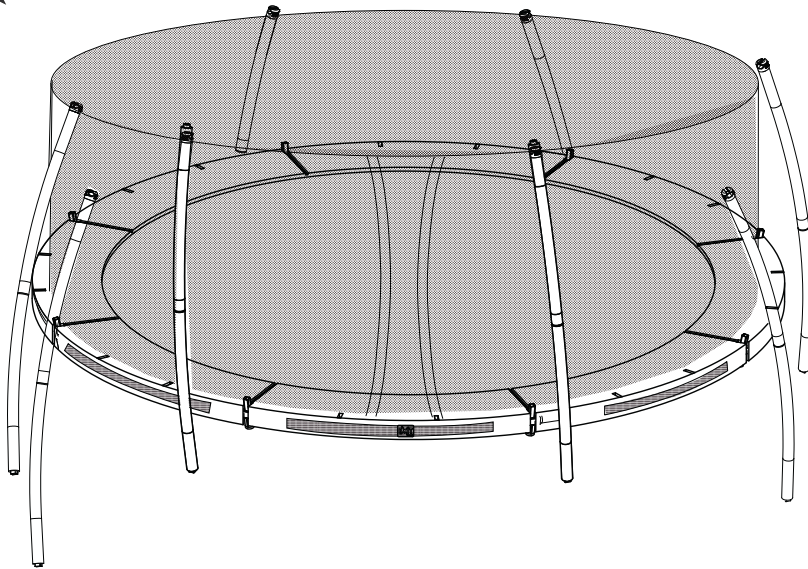

Trampoline

EXIT Allure inground ø305/ø365/ø427

16

Part.Nr.	10ft	12ft	14ft
19-1	10	12	14

17

18

10ft	12ft	14ft
6	8	8

19

Trampoline

EXIT Allure inground ø305/ø366/ø427

20

Part.Nr.	10ft	12ft	14ft
19-2	2sets	2sets	2sets

Part.Nr.	10ft	12ft	14ft
18	6	8	8

Trampoline

EXIT Allure inground ø305/ø366/ø427

22