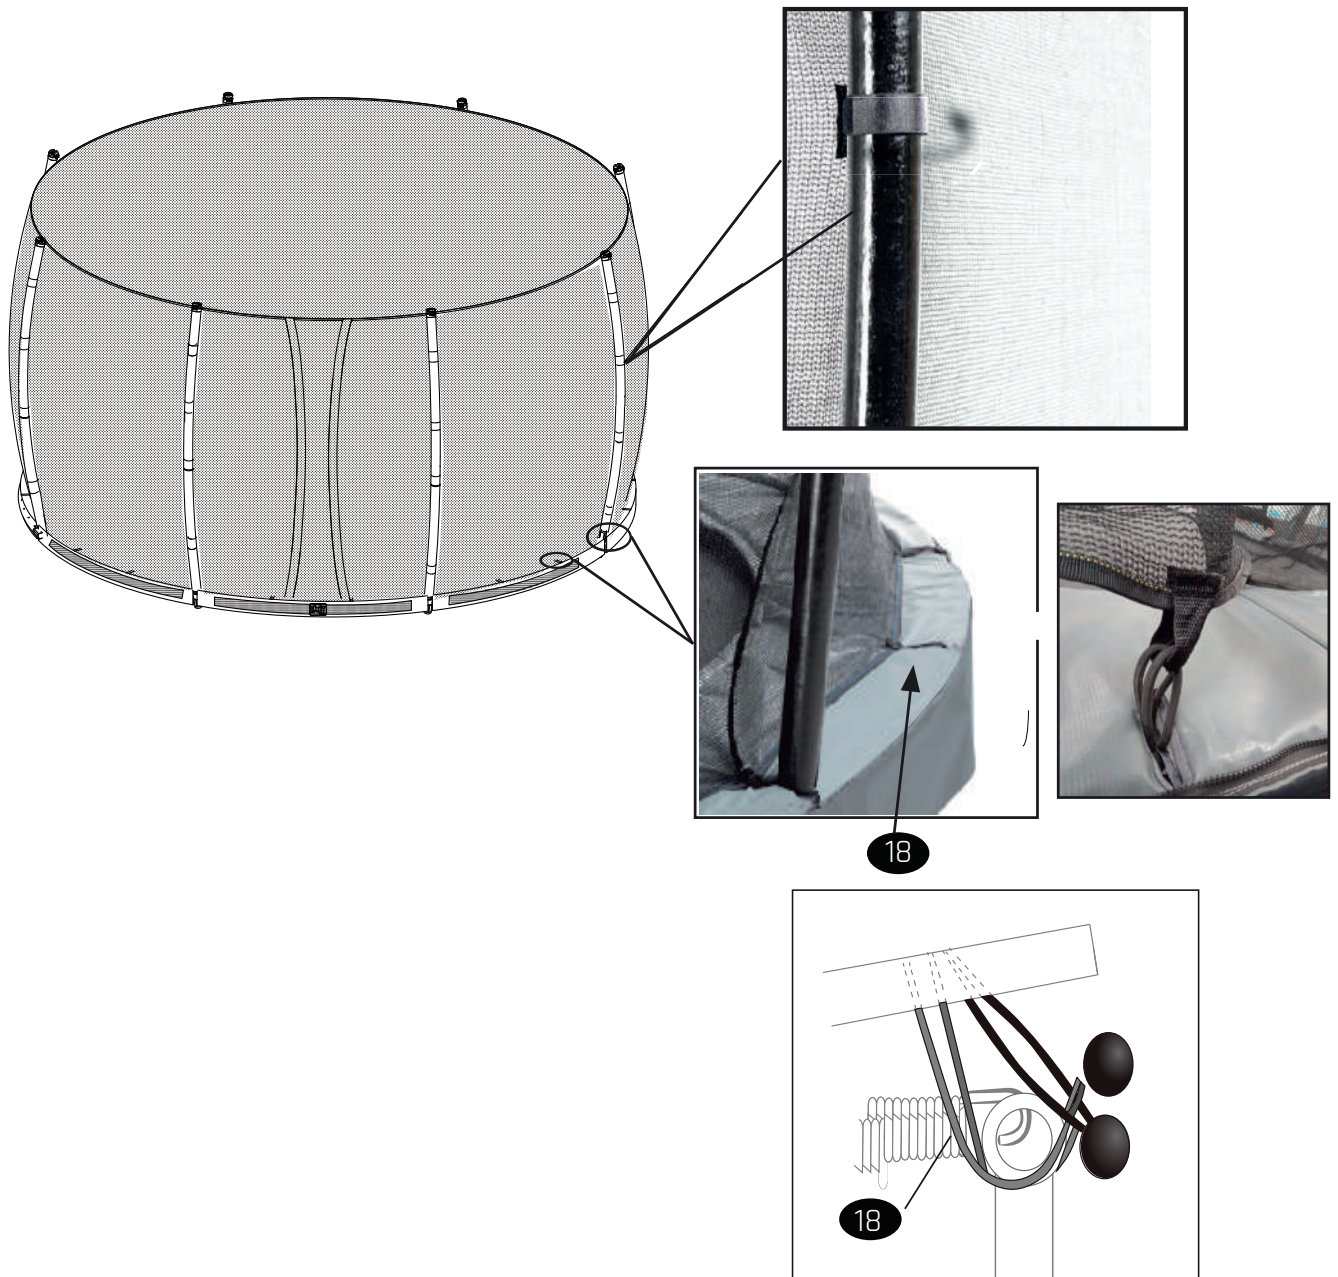

Trampoline

EXIT Allure inground ø305/ø366/ø427

22

Part.Nr.	10ft	12ft	14ft
18	18	24	24