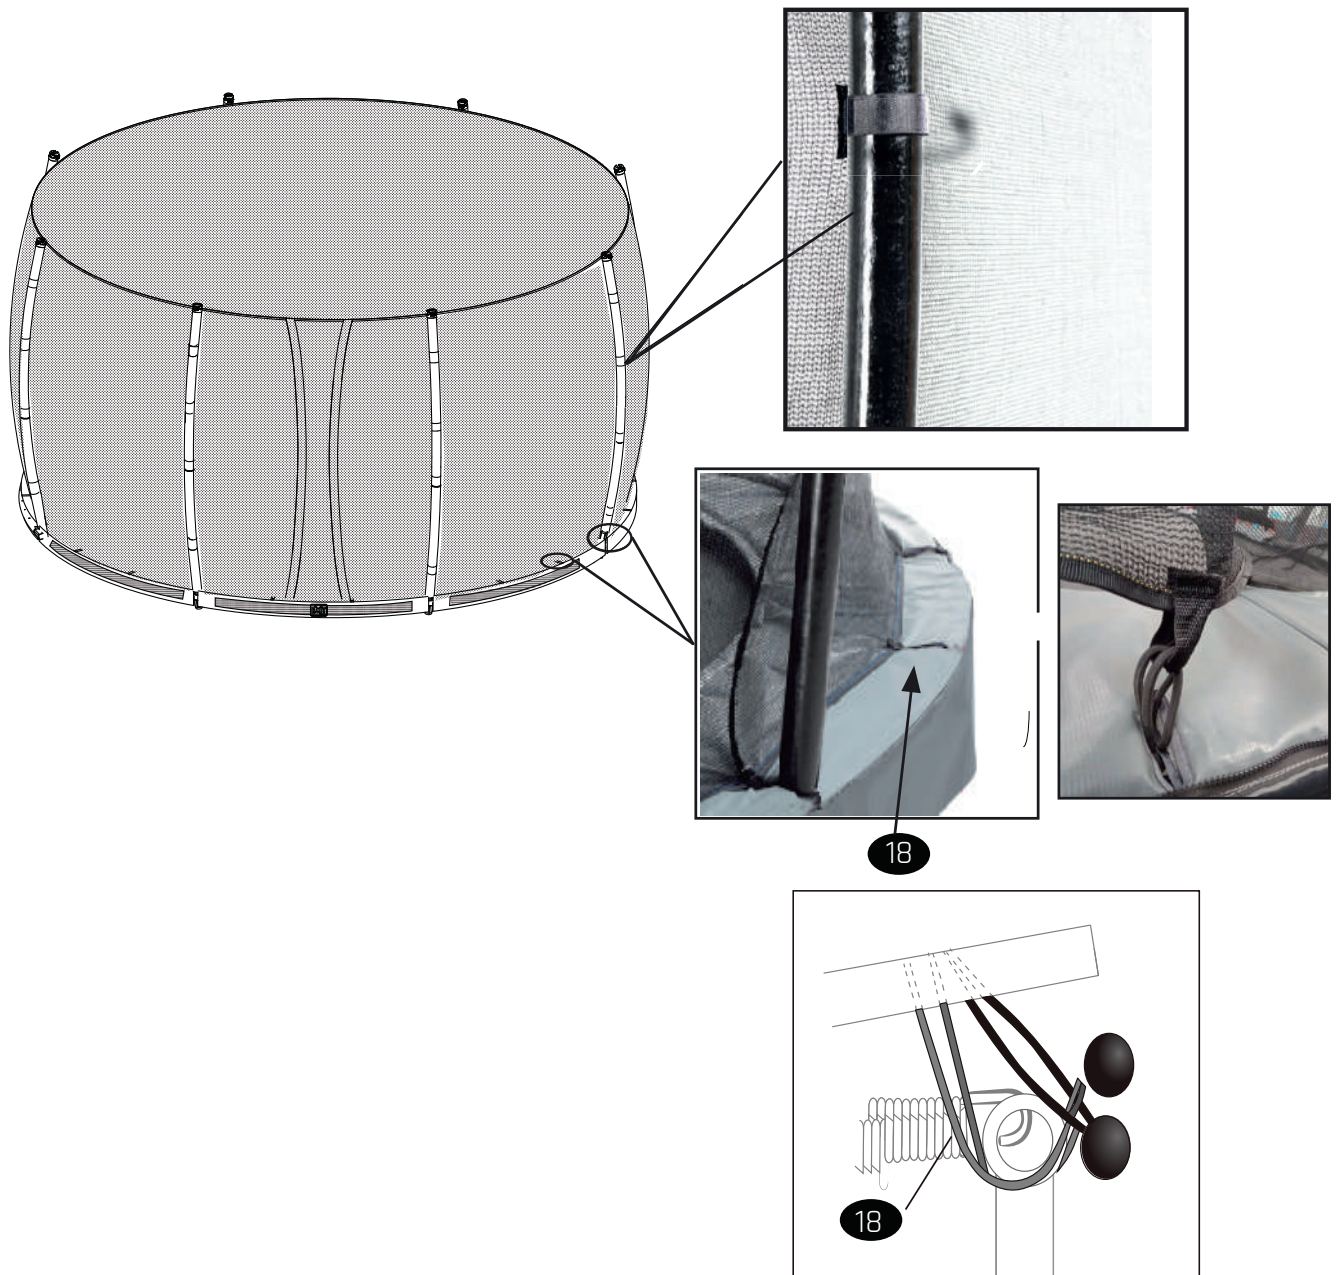

Trampoline

EXIT Allure inground ø305/ø366/ø427

20

Part.Nr.	10ft	12ft	14ft
18	18	24	24