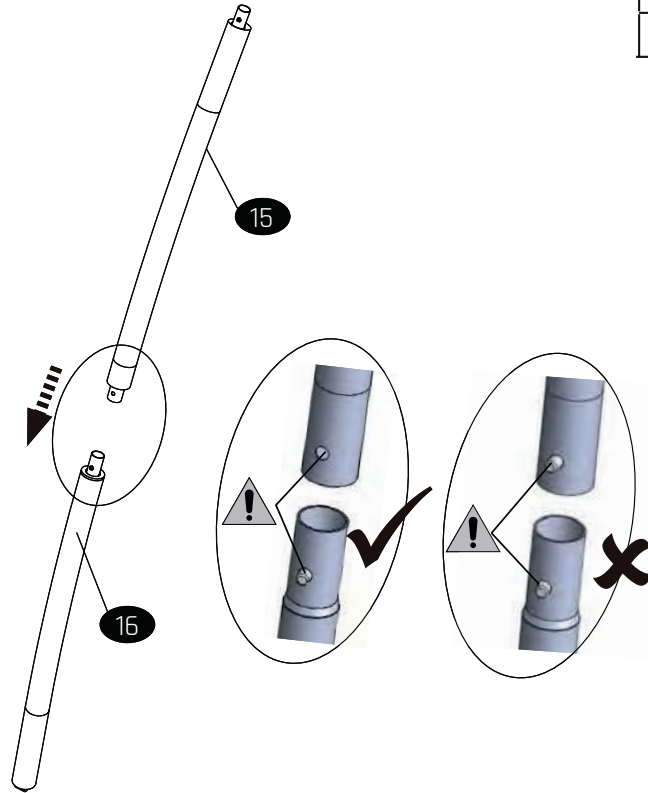

10ft	B8002000400	6X
12ft	B8002000400	8X
14ft	B8002000400	8X

17

10ft	SP52372	6X
12ft	SP52372	8X
14ft	SP52372	8X

18

10ft	FH26177	18X
12ft	FH26177	24X
14ft	FH26177	24X

19-1

10ft	B0107000359	10X
12ft	B0107000368	12X
14ft	B0107000369	14X

19-2

10ft	B0107000184	2sets
12ft	B8002000391	2sets
14ft	B8002000392	2sets

20

10ft	FP33078	1X
12ft	FP52655	1X
14ft	FP62145	1X

14

10ft	12ft	14ft
6	8	8

15

10ft	12ft	14ft
6	8	8

Trampoline

EXIT Allure inground ø305/ø365/ø427

16

Part.Nr.	10ft	12ft	14ft
19-1	10	12	14

17

18

10ft	12ft	14ft
6	8	8

19