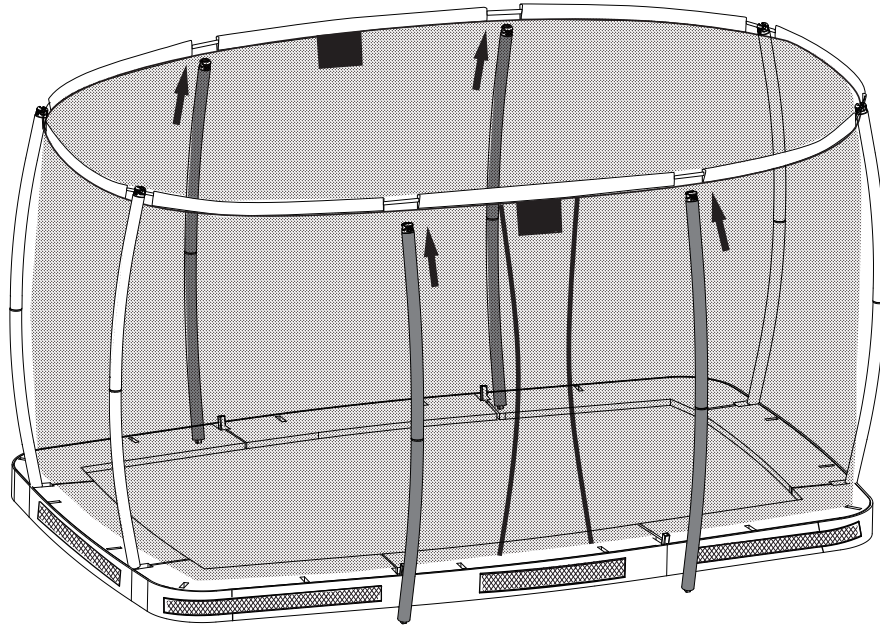

# Trampoline

EXIT Allure Inground 244x427

21

22

**23**

**24**