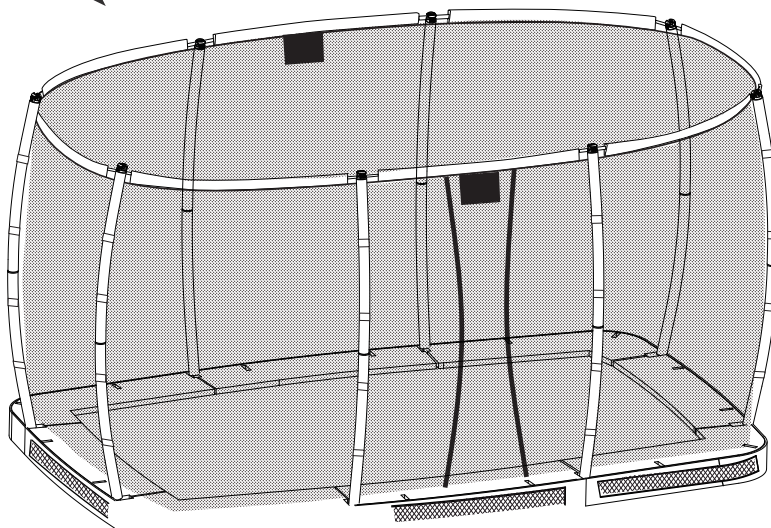

# Trampoline

EXIT Allure Inground 244x427

21

22

**23**

**24**