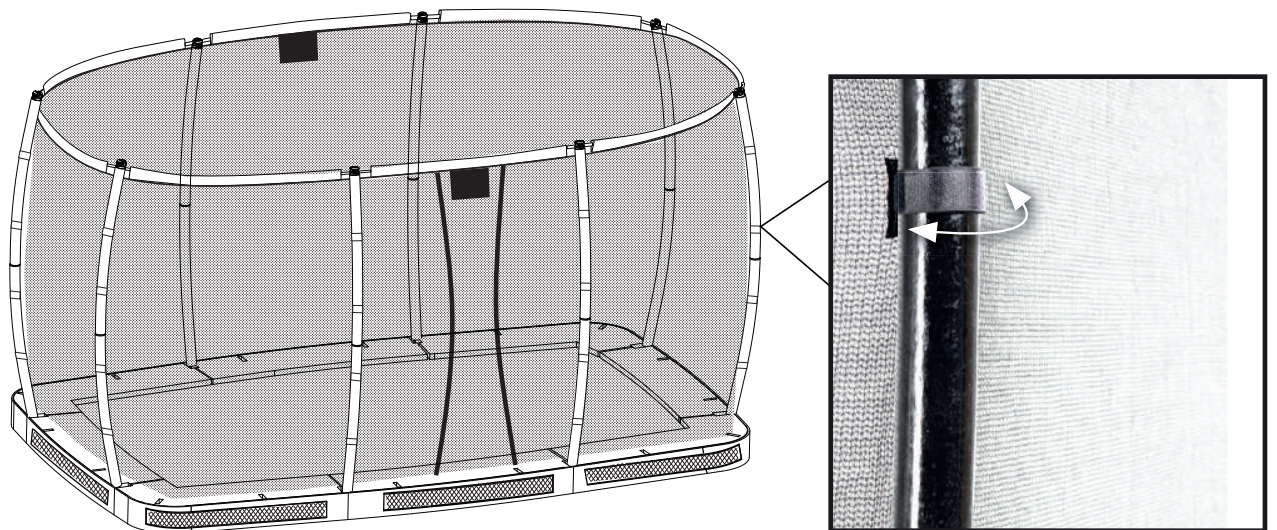

# Trampoline

EXIT Allure Inground 244x427

21

22

**23**

**24**