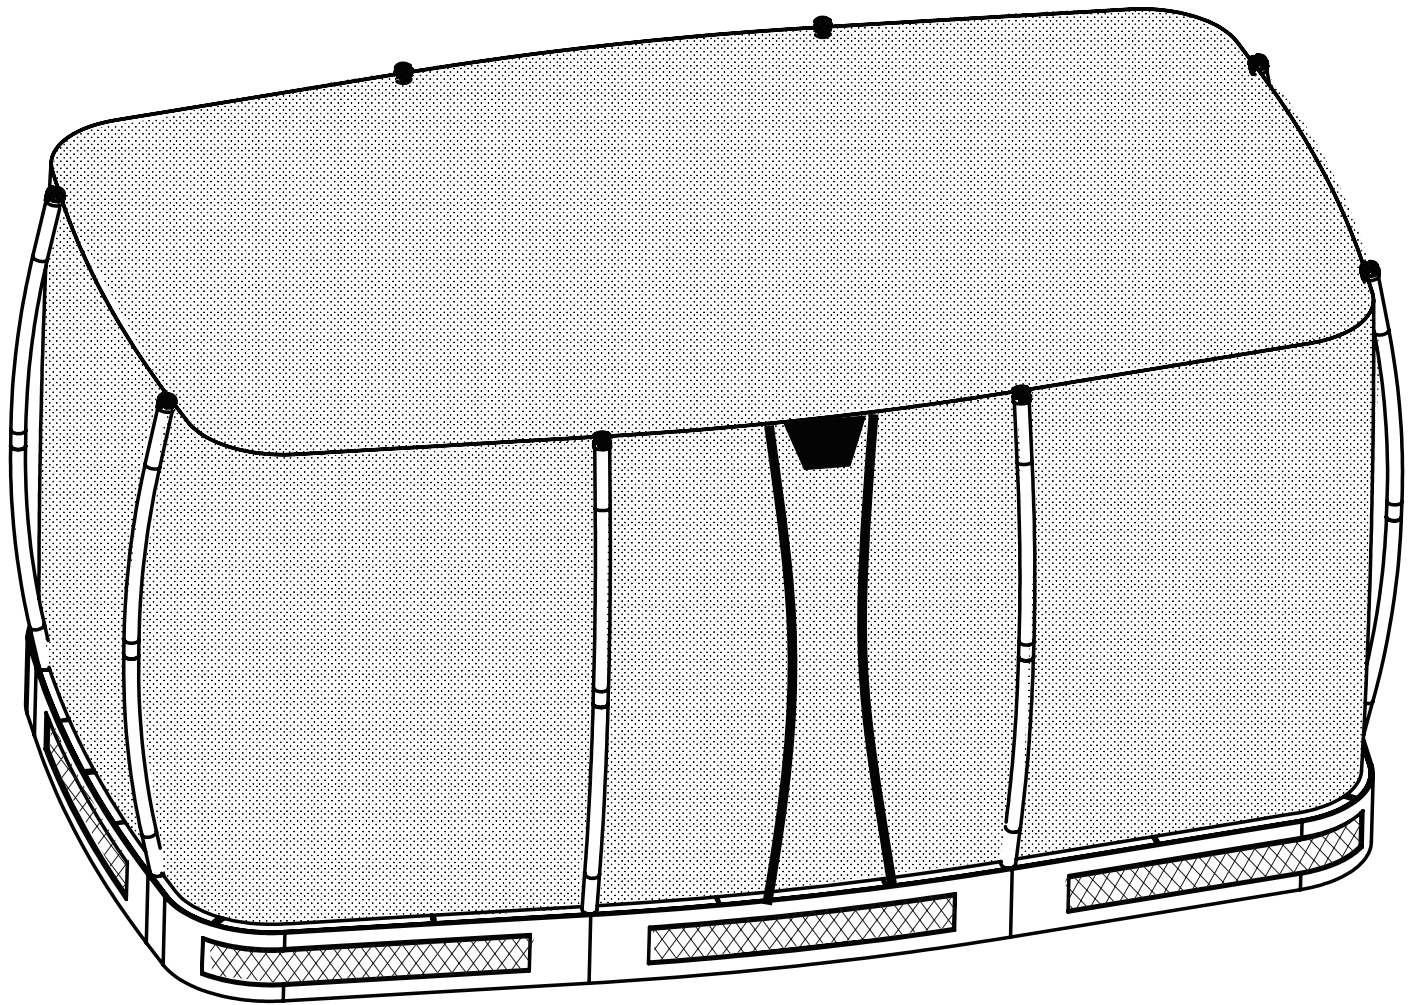

# Trampoline

Allure inground 244x427