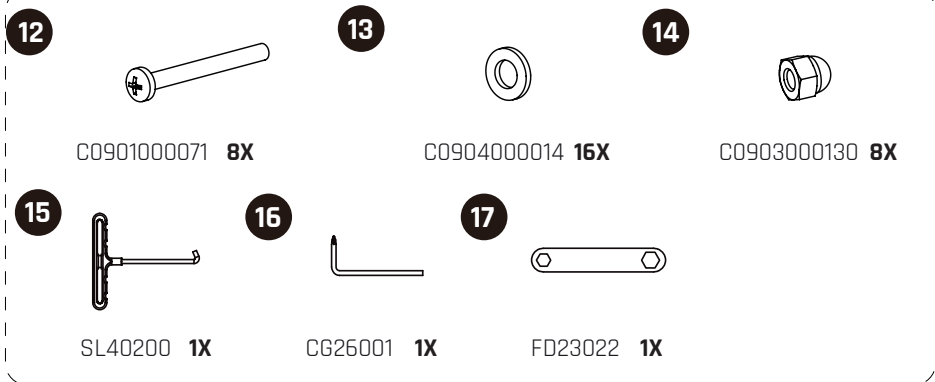

C0901000071 **8X**

C0904000014 **16X**

C0903000130 **8X**

SL40200 **1X**

CG26001 **1X**

FD23022 **1X**

B8001006929

Tools required

- Tape Measure
- Cord min. 5 meter long