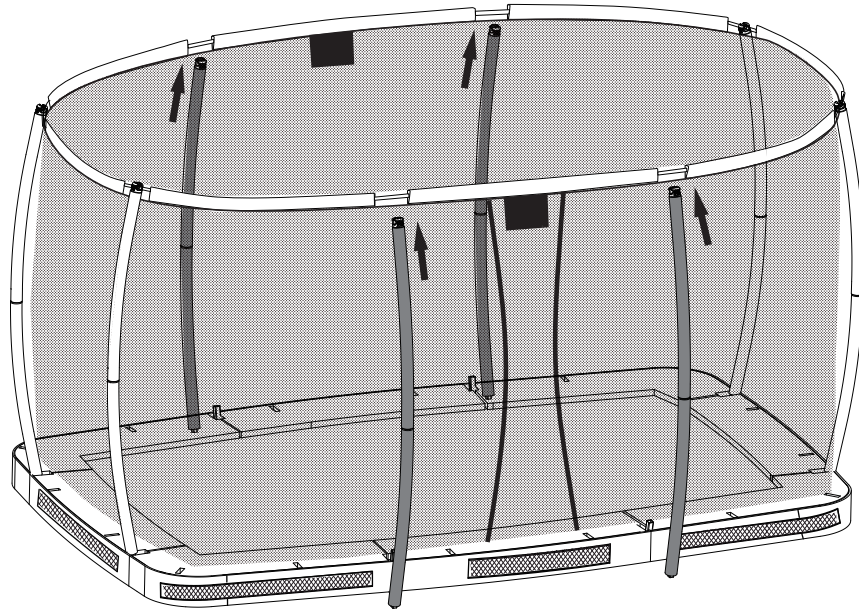

# Trampoline

EXIT Allure Inground 244x427

21

22

**23**

**24**