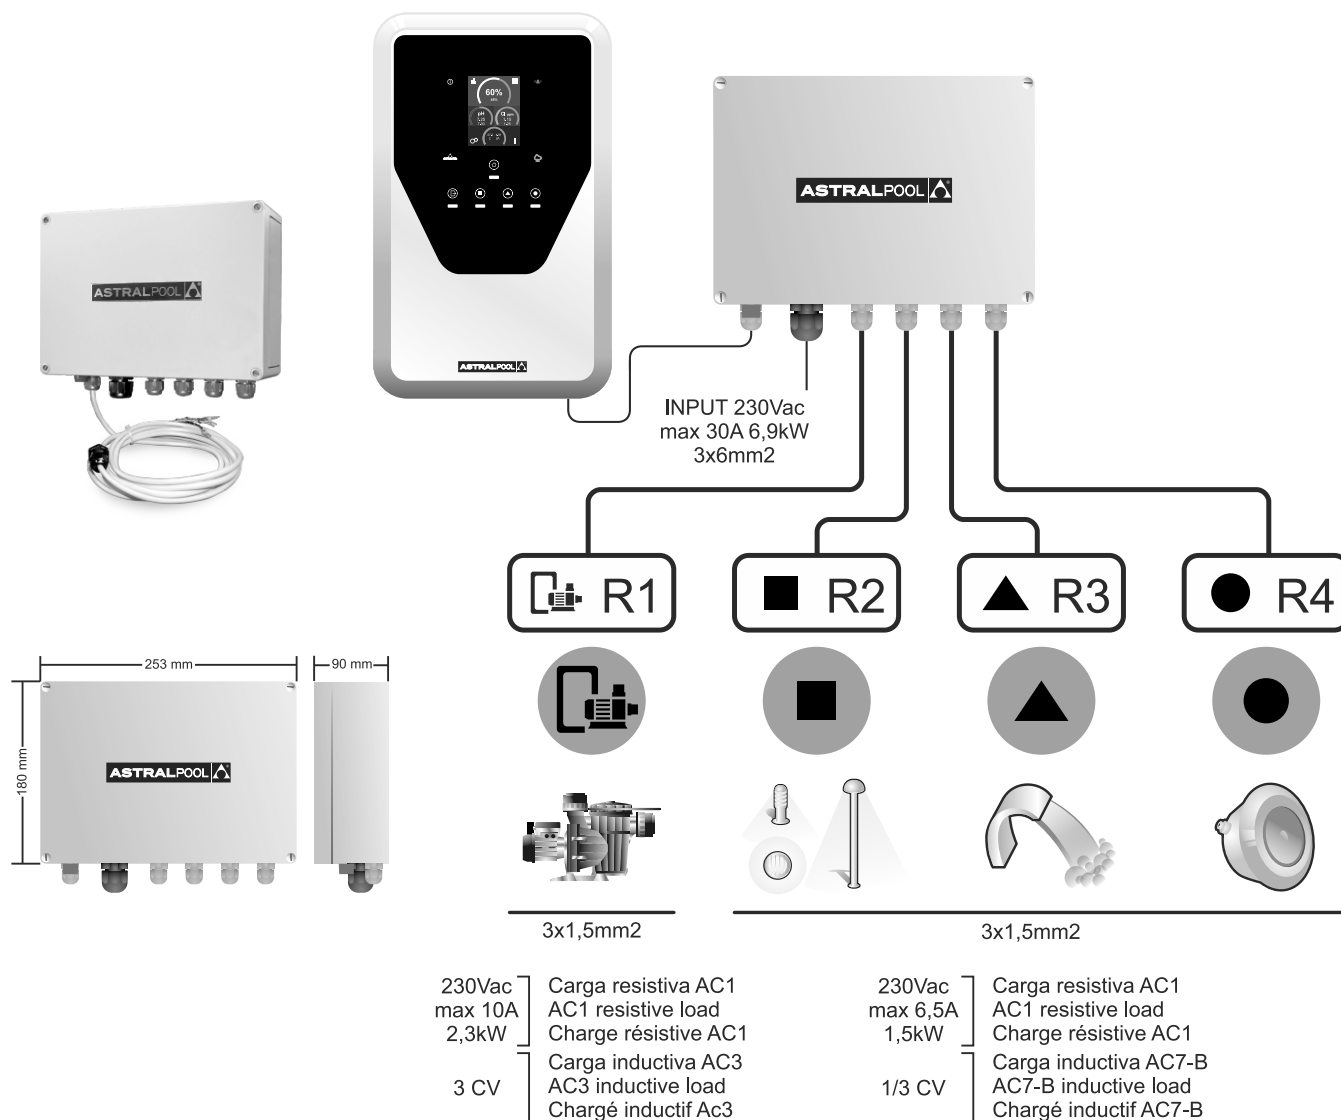

QUICK GUIDE 72454 KIT4SAL DOMS2

Domótica completa
para su piscina

Full automation
for your pool

Automatisation complète
de votre piscine

VENTAJAS

1x Salida 230Vac (R1)

- Bomba hasta 3CV
- Dispositivo hasta 10A/2,3kW

3x Salidas 230Vac (R2,R3,R4)

- Bomba hasta 1/3CV
- Dispositivo hasta 6,5A/1,5kW

DESCRIPCIÓN

- BOX compacta (IP55).
- Para Elite connect.

ADVANTAGES

1x Output 230Vac (R1)

- Pump up 3CV
- Device up 10A/2,3kW

3x Outputs 230Vac (R2,R3,R4)

- Pump up 1/3CV
- Device up 6,5A/1,5kW

DESCRIPTION

- Compact BOX (Ip55).
- For Elite connect.

AVANTAGES

1x Sortie 230Vac (R1)

- Pump jusqu'à 3CV
- Dispositif jusqu'à 10A/2,3kW

3x Sorties 230Vac (R2,R3,R4)

- Pump jusqu'à 1/3CV
- Dispositif jusqu'à 6,5A/1,5kW

DESCRIPTION

- Compact BOX (Ip55).
- Pour Elite connect.

QUICK GUIDE 72454 KIT4SAL DOMS2