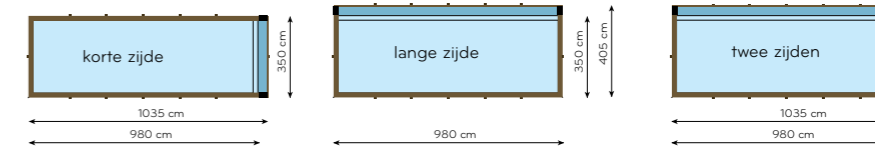

QUARTOO 3,5 x 3,5 hoogte: 133 cm pomp: debiet 8 m ³ /h	QUARTOO 3 x 5 hoogte: 133 cm pomp: debiet 8 m ³ /h	QUARTOO 3,5 x 6,6 hoogte: 133 cm pomp: debiet 12 m ³ /h	QUARTOO 3,9 x 8,2 hoogte: 146 cm pomp: debiet 12 m ³ /h	QUARTOO 3,5 x 9,8 hoogte: 146 cm pomp: debiet 12 m ³ /h

Info: Binnenafmeting = Afmetingen - 40 cm

Quartoo met overloop - 3 x 5 m. Beschikbaar in deze opstelling: € 8.625

QUARTOO MET OVERLOOP

De Quartoo is ook verkrijgbaar met een overloop op de korte zijde, lange zijde of op beide zijden. Een overloop creëert een **eindeloos visueel effect** in uw tuin en verhoogt het genot van het zicht op het achterliggende landschap. Met een overloopzwembad heb je ook een **minimum aan onderhoud**. Blaadjes en ander vuil uit de tuin zakken niet tot aan de bodem maar worden via de overloop afgevoerd. Meer tijd om zalig te genieten dus...

QUARTOO 3 x 5 met overloop
hoogte: 133 cm
pomp: debiet 9 m³/h

QUARTOO 3,5 x 6,6 met overloop
hoogte: 133 cm
pomp: debiet 12 m³/h

QUARTOO 3,9 x 8,2 met overloop
hoogte: 146 cm
pomp: debiet 14 m³/h

QUARTOO 3,5 x 9,8 met overloop
hoogte: 146 cm
pomp: debiet 14 m³/h

Info: Binnenafmeting = Afmetingen - 40 cm

Ook beschikbaar met instaptrap

OCTOO - OBLONG

Wanneer u kiest voor een Octoo of Oblong kiest u voor een achthoekig zwembad die tot in de details met duurzame materialen kwalitatief afgewerkt is. Dit zwembad zorgt voor jarenlang zwemplezier. Wanneer u dit zwembad bovengronds of half ingegraven plaatst, komt de houten structuur mooi tot zijn recht.