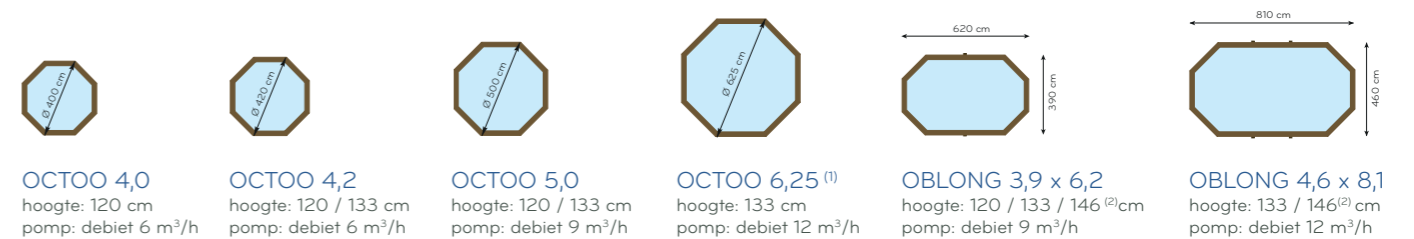

EEN STANDAARD OCTOO - OBLONG BESTAAT UIT:

- Houten structuur (45 mm) uit Noord-Europees grenen, autoclaaf behandeld (Octoo 6,25 in 68 mm)
- Zwembadranden in Noord-Europees grenen
- Liner 75/°° lichtblauw + anti-bacterie vilt 200 g/m² voor grondoppervlak
- Anti-bacterie vilt 200 g/m² voor bekleding binnenwand (incl. lijm)
- Zandfilter met alle toebehoren (buizen, koppelstukken, zand, grind)
- Pomp: 6 / 9 / 12 m³/h
- Skimmer en terugvoer
- Inox binnentrap + houten buitentrap in behandeld Noord-Europees grenen
- Inox hoeksteunen (zie foto p. 19)
- Alle bevestigingsmaterialen uit inox
- De Oblong baden zijn voorzien van metalen, gegalvaniseerde I-profielen
- Bijhorende grenen planken voor het afdekken van de metalen verticale profielen
- Onderhoudskit (borstel, stofzuiger, thermometer, slang, telescopische stok, schepnet)
- Zomerzeil blauw, 400 micron

OBLONG 4,6 X 8,1
H 146 cm - volledig bovengronds