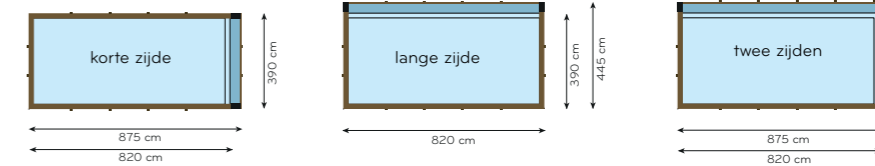

QUARTOO 3,5 x 3,5 hoogte: 133 cm pomp: debiet 8 m ³ /h	QUARTOO 3 x 5 hoogte: 133 cm pomp: debiet 8 m ³ /h	QUARTOO 3,5 x 6,6 hoogte: 133 cm pomp: debiet 12 m ³ /h	QUARTOO 3,9 x 8,2 hoogte: 146 cm pomp: debiet 12 m ³ /h	QUARTOO 3,5 x 9,8 hoogte: 146 cm pomp: debiet 12 m ³ /h

Info: Binnenafmeting = Afmetingen - 40 cm

Quartoo met overloop - 3 x 5 m. Beschikbaar in deze opstelling: € 8.625

QUARTOO MET OVERLOOP

De Quartoo is ook verkrijgbaar met een overloop op de korte zijde, lange zijde of op beide zijden. Een overloop creëert een **eindeloos visueel effect** in uw tuin en verhoogt het genot van het zicht op het achterliggende landschap. Met een overloopzwembad heb je ook een **minimum aan onderhoud**. Blaadjes en ander vuil uit de tuin zakken niet tot aan de bodem maar worden via de overloop afgevoerd. Meer tijd om zalig te genieten dus...

QUARTOO 3 x 5 met overloop
hoogte: 133 cm
pomp: debiet 9 m³/h

QUARTOO 3,5 x 6,6 met overloop
hoogte: 133 cm
pomp: debiet 12 m³/h

QUARTOO 3,9 x 8,2 met overloop
hoogte: 146 cm
pomp: debiet 14 m³/h

QUARTOO 3,5 x 9,8 met overloop
hoogte: 146 cm
pomp: debiet 14 m³/h