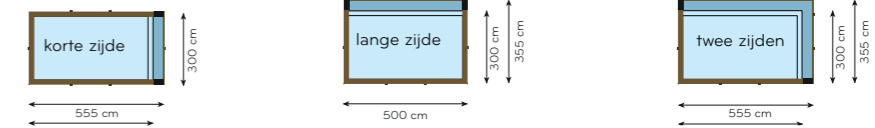

QUARTOO 3,5 x 3,5 hoogte: 133 cm pomp: debiet 8 m ³ /h	QUARTOO 3 x 5 hoogte: 133 cm pomp: debiet 8 m ³ /h	QUARTOO 3,5 x 6,6 hoogte: 133 cm pomp: debiet 12 m ³ /h	QUARTOO 3,9 x 8,2 hoogte: 146 cm pomp: debiet 12 m ³ /h	QUARTOO 3,5 x 9,8 hoogte: 146 cm pomp: debiet 12 m ³ /h

Info: Binnenafmeting = Afmetingen - 40 cm

Quartoo met overloop - 3 x 5 m. Beschikbaar in deze opstelling: € 8.625

QUARTOO MET OVERLOOP

De Quartoo is ook verkrijgbaar met een overloop op de korte zijde, lange zijde of op beide zijden. Een overloop creëert een **eindeloos visueel effect** in uw tuin en verhoogt het genot van het zicht op het achterliggende landschap. Met een overloopzwembad heb je ook een **minimum aan onderhoud**. Blaadjes en ander vuil uit de tuin zakken niet tot aan de bodem maar worden via de overloop afgevoerd. Meer tijd om zalig te genieten dus...

QUARTOO 3 x 5 met overloop
hoogte: 133 cm
pomp: debiet 9 m³/h

QUARTOO 3,5 x 6,6 met overloop
hoogte: 133 cm
pomp: debiet 12 m³/h

QUARTOO 3,9 x 8,2 met overloop
hoogte: 146 cm
pomp: debiet 14 m³/h

QUARTOO 3,5 x 9,8 met overloop
hoogte: 146 cm
pomp: debiet 14 m³/h