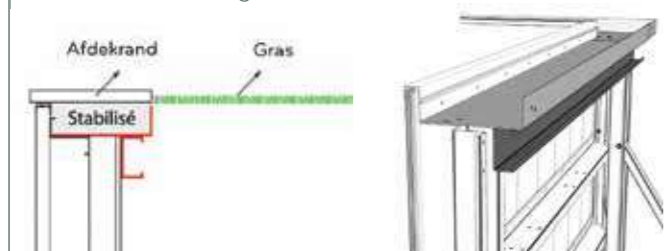

Accessoires Infiniteau

Deze accessoires zijn in optie verkrijgbaar bij onze Infiniteau zwembaden:

- Pax 140: 182 x 89 x 137 cm
- Pax 190: 182 x 89 x 189 cm
- **Nieuw: extra diepe Pax XL: 182 x 119 x 189 cm**

STEUN VOOR AFDEKRAND

Wij hebben een speciaal profiel ontwikkeld zodat u uw zwembad kan afwerken met een mooie afwerkingsrand

DESIGN TIP

Technische informatie Infiniteau

PVC PANELEN

De panelen bestaan uit polyvinylchloride met glasvezel en zijn in een profiel met kamers opgebouwd.

Bij de opbouw worden de panelen in elkaar geclipst.

- Loodvrij en 100% recycleerbaar
- 138 x 25 cm (dikte 35 mm)

METALEN STRUCTUUR

De metalen structuur bestaat uit warm gegalvaniseerde metalen profielen en regelbare steunprofielen

AFMETINGEN

- Hoogte van wand zonder afdekrand : 139 cm
- Oneindige mogelijkheden per module van 0,5 m*
- Beschikbare standaard kits (3 x 5 m / 3,5 x 7 m / 4 x 8 m)**

Standaard kits:

* binnenafmetingen min 7 cm
** skimmers, terugvoer, buizen, koppelstukken, lichtblauwe liner, pomp en zandfilter zijn enkel inbegrepen bij de standaard kits