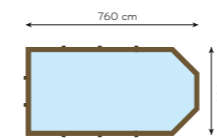

EEN STANDAARD GARDIPOOL RECTOO BESTAAT UIT:

- Houten structuur (45 mm) uit Noord-Europees grenen, autoclaaf behandeld
- Zwembadrand in tropisch hardhout (aan de lange zijden mogelijk uit 2 delen)
- Liner 75/°° lichtblauw + anti-bacterie vilt 200 g/m² voor grondoppervlak
- Anti-bacterie vilt 200 g/m² voor bekleding binnenwand (incl. lijm)
- Zandfilter met alle toebehoren (buizen, koppelstukken, zand, grind)
- Pomp 12 m³/h
- 2 sets van skimmer en terugvoer
- Inox binnentrap + houten buitentrap in behandeld Noord-Europees grenen
- Inox hoeksteunen (zie foto p. 19)
- Metalen gegalvaniseerde I-profielen
- Bijhorende grenen afdekplanken voor metalen I-profielen
- Alle bevestigingsmaterialen uit inox
- Onderhoudskit (borstel, stofzuiger, thermometer, slang, telescopische stok, schepnet)

RECTOO 3,9 x 7,6
hoogte: 133 cm
pomp: debiet 12 m³/h