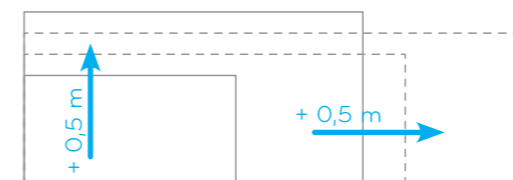

DESIGN TIP

Technische informatie Infiniteau

PVC PANELEN

De panelen bestaan uit polyvinylchloride met glasvezel en zijn in een profiel met kamers opgebouwd.

Bij de opbouw worden de panelen in elkaar geclipst.

- Loodvrij en 100% recycleerbaar
- 138 x 25 cm (dikte 35 mm)

METALEN STRUCTUUR

De metalen structuur bestaat uit warm gegalvaniseerde metalen profielen en regelbare steunprofielen

AFMETINGEN

- Hoogte van wand zonder afdekrand : 139 cm
- Oneindige mogelijkheden per module van 0,5 m*
- Beschikbare standaard kits (3 x 5 m / 3,5 x 7 m / 4 x 8 m)**