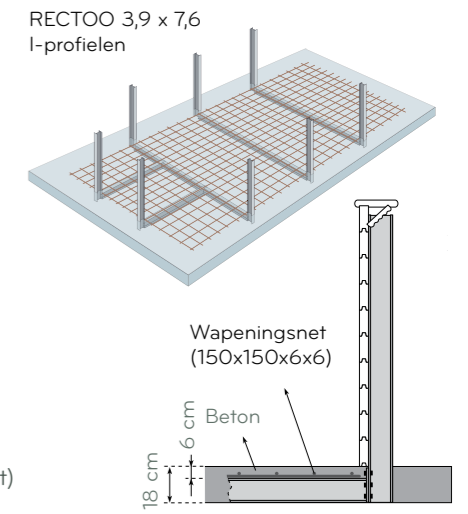

EEN STANDAARD GARDIPOOL RECTOO BESTAAT UIT:

- Houten structuur (45 mm) uit Noord-Europees grenen, autoclaaf behandeld
- Zwembadrand in tropisch hardhout (aan de lange zijden mogelijk uit 2 delen)
- Liner 75/°° lichtblauw + anti-bacterie vilt 200 g/m² voor grondoppervlak
- Anti-bacterie vilt 200 g/m² voor bekleding binnenwand (incl. lijm)
- Zandfilter met alle toebehoren (buizen, koppelstukken, zand, grind)
- Pomp 12 m³/h
- 2 sets van skimmer en terugvoer
- Inox binnentrap + houten buitentrap in behandeld Noord-Europees grenen
- Inox hoeksteunen (zie foto p. 19)
- Metalen gegalvaniseerde I-profielen
- Bijhorende grenen afdekplanken voor metalen I-profielen
- Alle bevestigingsmaterialen uit inox
- Onderhoudskit (borstel, stofzuiger, thermometer, slang, telescopische stok, schepnet)