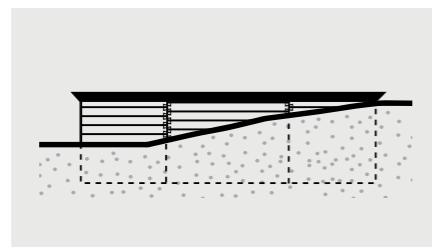

HALF INGEGRAVEN

Ideaal voor hellende tuinen en houten terrassen met trapjes of niveaus