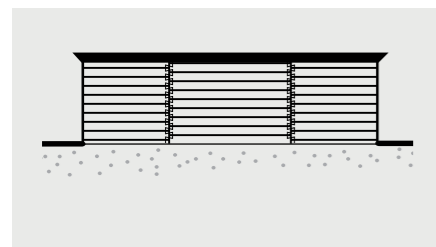

bovengronds

Montage

De houten zwembaden van Gardipool zijn gemakkelijk zelf te installeren dankzij het unieke concept. Er zijn **3 mogelijke manieren** om een houten zwembad van Gardipool te plaatsen. De zwembaden kunnen zowel bovengronds, half ingegraven als volledig ingegraven opgebouwd worden. De keuze is volledig aan u...

BOVENGRONDS

Creër een warme landelijke sfeer met een zichtbare houten structuur