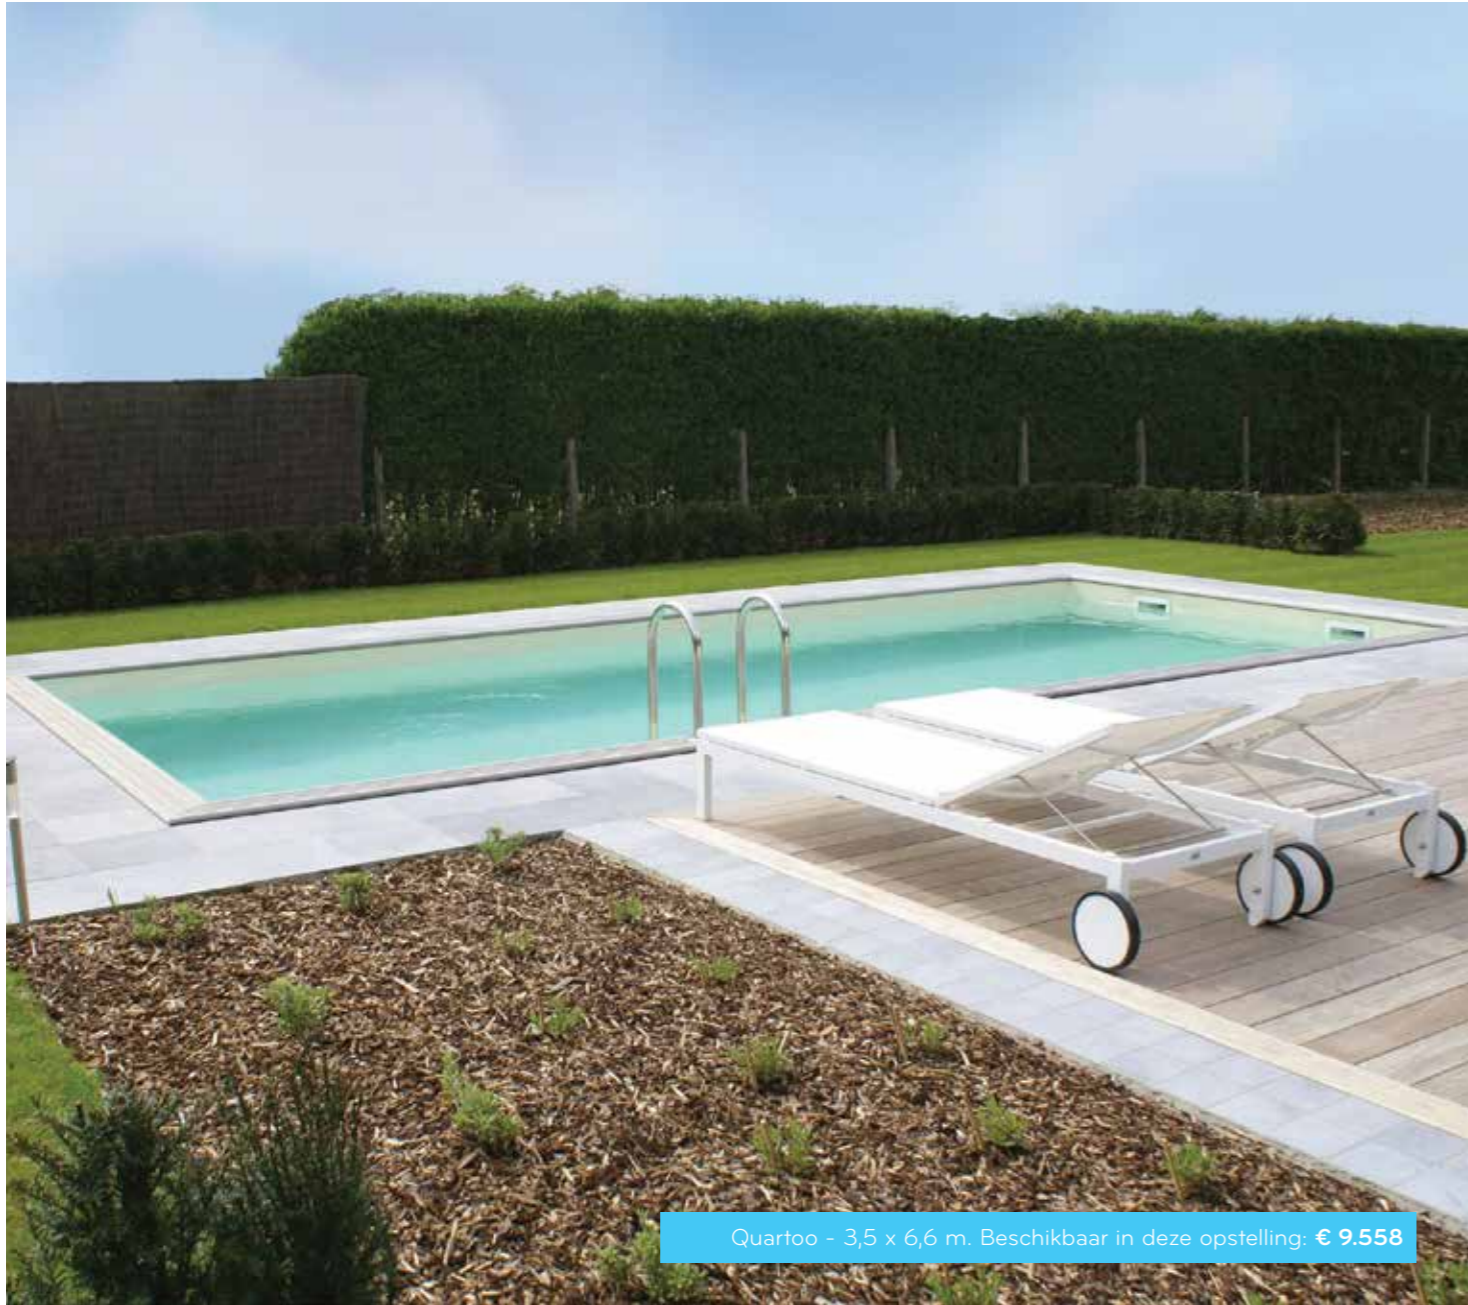

laterale steunen die de bevestigingsijzers verbergen

MODELLEN

Onze modellen kunnen op 3 manieren opgebouwd worden: **bovengronds, half ingegraven of volledig ingegraven**. 13 afmetingen en 3 hoogtes (afhankelijk van het model 120, 133 en 146 cm) zijn verkrijgbaar binnen het Gardipool gamma. De basisstructuur uit dennenplanken van 45 of 68 mm is altijd autoclaaf behandeld. De randen en de houten trap zijn afhankelijk van het model te kiezen uit behandelde den of tropisch hardhout.

OCTOO

OBLONG

RECTOO

QUARTOO

QUARTOO MET OVERLOOP

PERFECT MATCH

Op zoek naar een tuinconstructie die perfect past bij uw Gardipool zwembad? Bekijk dan zeker eens onze **Box-modellen** op www.exteriorliving.be.

Quartoo - 3,5 x 6,6 m. Beschikbaar in deze opstelling: € 9.558

QUARTOO

Wilt u ten volle en zonder zorgen genieten van uw tuin en het buitenleven? Gezellig samenzijn met vrienden op een mooie avond in de perfecte omkadering? Dit duurzaam zwembad creëert een zalig vakantiegevoel bij u thuis. Maak van uw tuin uw favoriete plek met onze Quartoo. In verschillende maten verkrijgbaar, geschikt voor elke tuin.