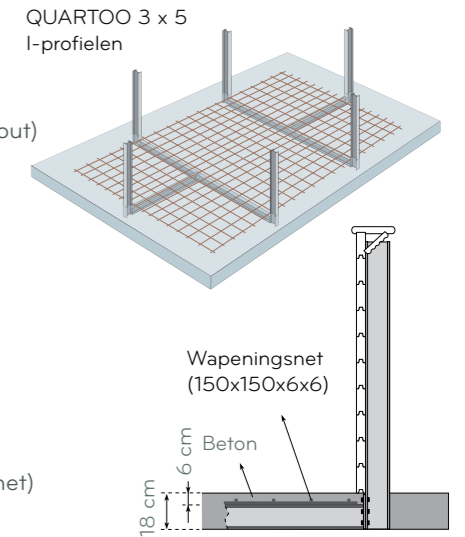

EEN STANDAARD GARDIPOOL QUARTOO BESTAAT UIT:

- Houten structuur (45 mm) uit Noord-Europees grenen, autoclaaf behandeld
- Zwembadrand in tropisch hardhout (lange zijde mogelijks uit 2 delen) (Quartoo 3,5 x 3,5 m en 3 x 5 m standaard in behandeld Noord-Europees grenenhout)
- Liner 75/° lichtblauw + anti-bacterie vilt 200 g/m² voor grondoppervlak
- Anti-bacterie vilt 200g/m² voor bekleding binnenwand (incl. lijm)
- Zandfilter met alle toebehoren (buizen, koppelstukken, zand, grind)
- Pomp 12 m³/h (Quartoo 3,5 x 3,5 m en 3 x 5 m: 9 m³/h)
- 2 sets van skimmer en terugvoer
- Inox ladder + houten buitentrap in Noord-Europees grenen
- Inox hoeksteunen (zie foto p. 19)
- Metalen gegalvaniseerde I-profielen
- Bijhorende grenen afdekplanken voor metalen I-profielen
- Alle bevestigingsmaterialen uit inox
- Onderhoudskit (borstel, stofzuiger, thermometer, slang, telescopische stok, schepnet)

QUARTOO 3,5 x 3,5 hoogte: 133 cm pomp: debiet 8 m³/h	QUARTOO 3 x 5 hoogte: 133 cm pomp: debiet 8 m³/h	QUARTOO 3,5 x 6,6 hoogte: 133 cm pomp: debiet 12 m³/h	QUARTOO 3,9 x 8,2 hoogte: 146 cm pomp: debiet 12 m³/h	QUARTOO 3,5 x 9,8 hoogte: 146 cm pomp: debiet 12 m³/h

Info: Binnenafmeting = Afmetingen - 40 cm