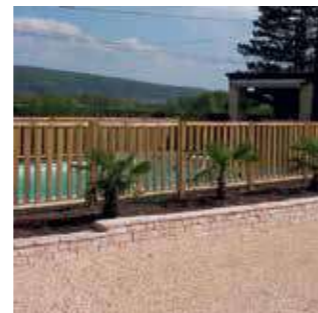

Veiligheidsomheining en poort Garde (Gehomologeerd volgens de Franse norm NF P90-306)