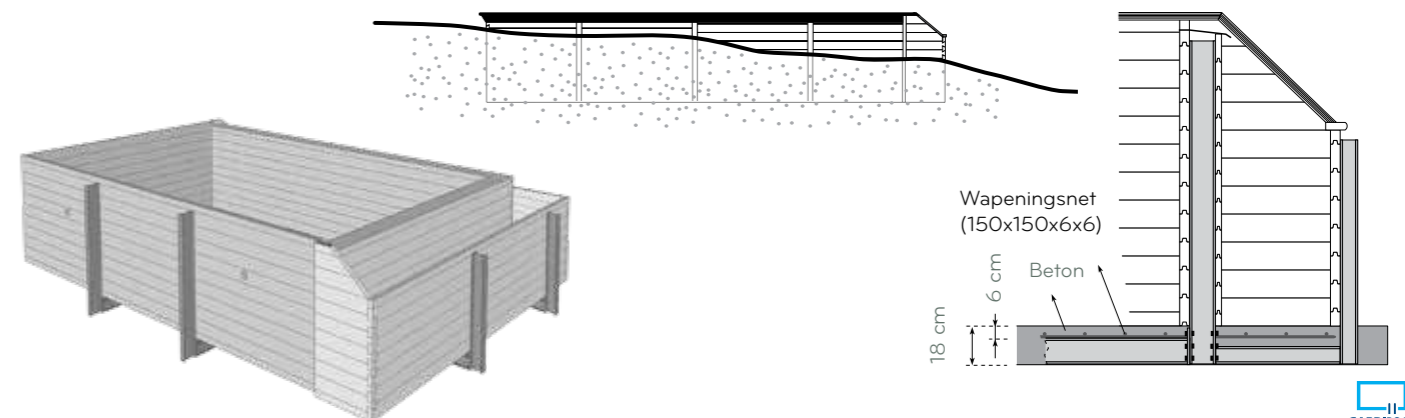

Info: Binnenafmeting = Afmetingen - 40 cm

Quartoo met overloop - 3 x 5 m. Beschikbaar in deze opstelling: € 8.625

QUARTOO MET OVERLOOP

De Quartoo is ook verkrijgbaar met een overloop op de korte zijde, lange zijde of op beide zijden. Een overloop creëert een **eindeloos visueel effect** in uw tuin en verhoogt het genot van het zicht op het achterliggende landschap. Met een overloopzwembad heb je ook een **minimum aan onderhoud**. Blaadjes en ander vuil uit de tuin zakken niet tot aan de bodem maar worden via de overloop afgevoerd. Meer tijd om zalig te genieten dus...

QUARTOO 3 x 5 met overloop
hoogte: 133 cm
pomp: debiet 9 m³/h

QUARTOO 3,5 x 6,6 met overloop
hoogte: 133 cm
pomp: debiet 12 m³/h

QUARTOO 3,9 x 8,2 met overloop
hoogte: 146 cm
pomp: debiet 14 m³/h

QUARTOO 3,5 x 9,8 met overloop
hoogte: 146 cm
pomp: debiet 14 m³/h

Info: Binnenafmeting = Afmetingen - 40 cm

Ook beschikbaar met instaptrap

OCTOO - OBLONG

Wanneer u kiest voor een Octoo of Oblong kiest u voor een achthoekig zwembad die tot in de details met duurzame materialen kwalitatief afgewerkt is. Dit zwembad zorgt voor jarenlang zwemplezier. Wanneer u dit zwembad bovengronds of half ingegraven plaatst, komt de houten structuur mooi tot zijn recht.