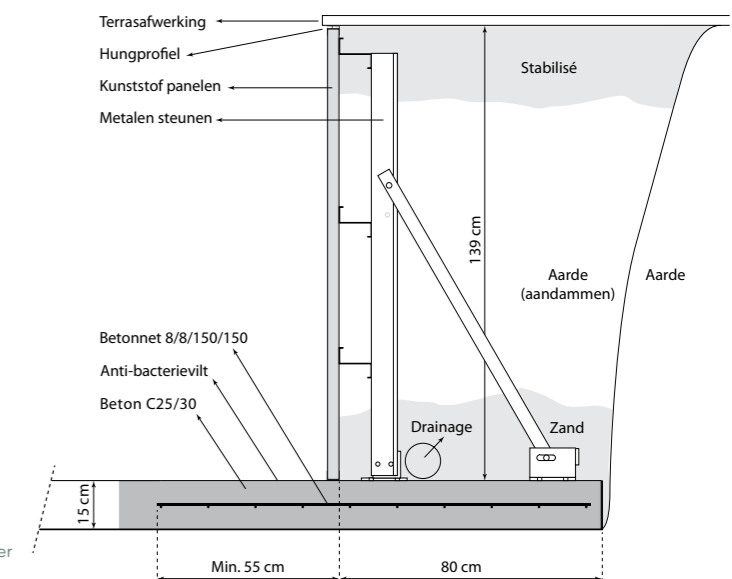

AFMETINGEN

- Hoogte van wand zonder afdekrand : 139 cm
- Oneindige mogelijkheden per module van 0,5 m*
- Beschikbare standaard kits (3 x 5 m / 3,5 x 7 m / 4 x 8 m)**

Standaard kits:

* binnenafmetingen min 7 cm
** skimmers, terugvoer, buizen, koppelstukken, lichtblauwe liner, pomp en zandfilter zijn enkel inbegrepen bij de standaard kits