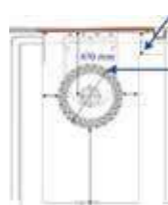

INBOUW ROLLER MOTOR IN DE AS

Houdt uw zwembad proper met deze kwalitatieve ingebouwde roller.

- bekleding in pvc beschikbaar in 4 kleuren
- met sleutelbediening
- dekking in hardhout
- verstevigingskit voor bad inbegrepen
- vanaf € 9.551