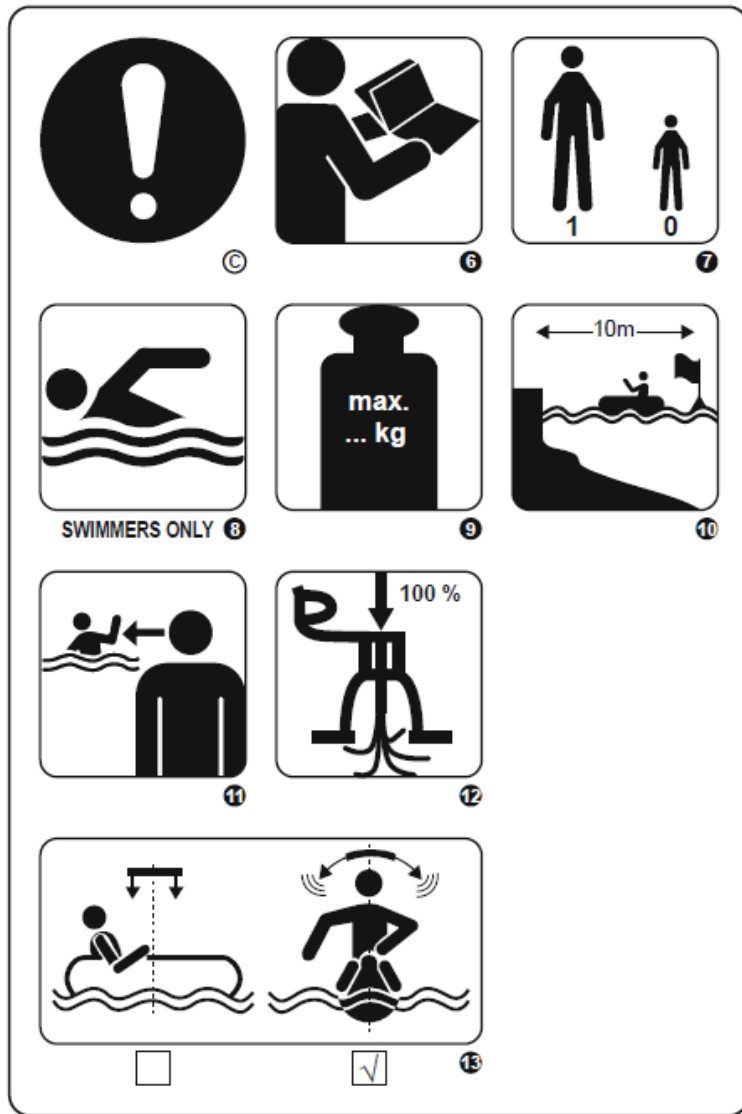

1.45m x 87cm / 57" x 34"

43555

1.68m x 1.20m / 66" x 47"

41526

1.83m x 84cm / 6' x 33"

43836

1.96m x 1.45m / 6'5" x 57"

43837

2.28m x 1.08m / 7'6" x 42.5"

43651

1.27m x 1.02m / 50" x 40"

43656

1.45m x 1.20m / 57" x 47"

43719

1.35m x 1.35m / 53" x 53"

43116

1.19 m x 67.5 cm / 47" x 26.5"

43852

1.65m x 1.48m / 65" x 58"

43726

A. WAARSCHUWING

B. VERBODEN

C. VERPLICHT

1. VOORKOMT GEEN VERDRINKING
2. ONTWERPDRUK: 0,03 BAR
3. NIET GEBRUIKEN BIJ AFLANDIGE WIND
4. NIET GEBRUIKEN BIJ AFLANDIGE STROMING
5. NIET VOOR KINDEREN VAN 14 JAAR EN JONGER, ALLEEN VOOR KINDEREN OUDER DAN 14 JAAR
6. LEES EERST DEZE GEBRUIKSAANWIJZINGEN
7. AANTAL GEBRUIKERS, 1 VOLWASSENE
8. ALLEEN VOOR ZWEMMERS
9. MAX. LAST ... KG
10. VEILIGE AFSTAND VAN DE KUST 10M
11. KINDEREN IN HET WATER MOET ALTIJD ONDER TOEZICHT STAAN
12. BLAAS ALLE LUCHTKAMERS VOLLEDIG OP
13. PRODUCT VEREIST BALANCERING