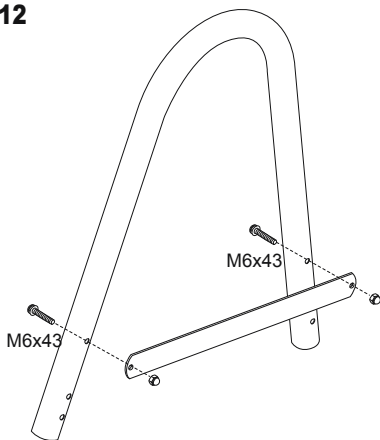

De ladder van 1,22m (48") ladder is ontworpen en gemaakt voor een wandhoogte van 1,22m (48") en voor zwembaden met een wandbreedte van maximum 30cm (11,8").

1 	2 	3 	4 	5 
(M6x48)x9	(M6x43)x6	x2	x8	x16
6 	7 	8 	9 	10 
x1	x1	x2	x1	x1
11 	12A 	12B 	13A 	13B 
x2	x1	x1	x1	x1

1

2

3

4

5

6

7

8

9

10

11

12

13

14

15

16

Algemene afmeting