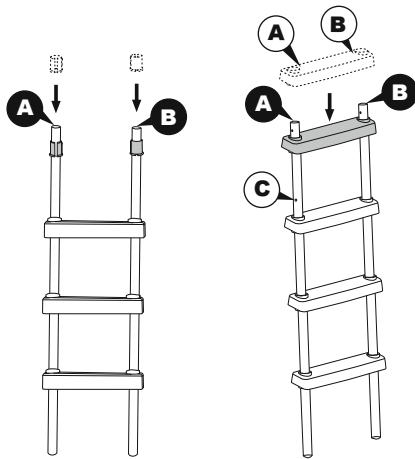

De ladder van 1,22m (48") ladder is ontworpen en gemaakt voor een wandhoogte van 1,22m (48") en voor zwembaden met een wandbreedte van maximum 30cm (11,8").

1 	2 	3 	4 	5 
(M6x48)x9	(M6x43)x6	x2	x8	x16
6 	7 	8 	9 	10 
x1	x1	x2	x1	x1
11 	12A 	12B 	13A 	13B 
x2	x1	x1	x1	x1

1

2

3

4

5

6

7

8

9

10

11

12

13

14

15

16