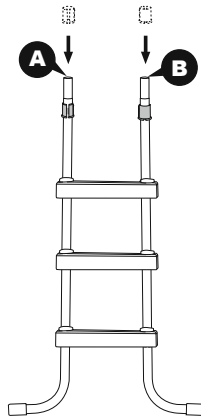

De ladder van 1,22m (48") ladder is ontworpen en gemaakt voor een wandhoogte van 1,22m (48") en voor zwembaden met een wandbreedte van maximum 30cm (11,8").

1 	2 	3 	4 	5 
(M6x48)x9	(M6x43)x6	x2	x8	x16
6 	7 	8 	9 	10 
x1	x1	x2	x1	x1
11 	12A 	12B 	13A 	13B 
x2	x1	x1	x1	x1

1

2

3

4

5

6

7

8

9

10

11

12

13

14

15

16