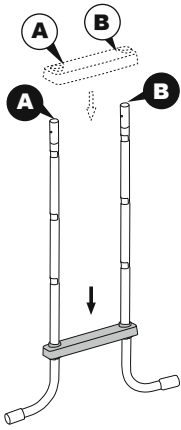

De ladder van 1,22m (48") ladder is ontworpen en gemaakt voor een wandhoogte van 1,22m (48") en voor zwembaden met een wandbreedte van maximum 30cm (11,8").

1 	2 	3 	4 	5 
(M6x48)x9	(M6x43)x6	x2	x8	x16
6 	7 	8 	9 	10 
x1	x1	x2	x1	x1
11 	12A 	12B 	13A 	13B 
x2	x1	x1	x1	x1

1

2

3

4

5

6

7

8