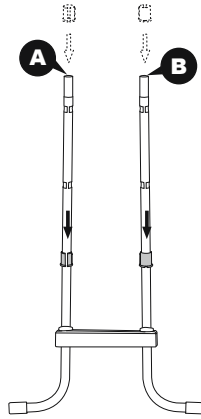

De ladder van 1,22m (48") ladder is ontworpen en gemaakt voor een wandhoogte van 1,22m (48") en voor zwembaden met een wandbreedte van maximum 30cm (11,8").

1 	2 	3 	4 	5 
(M6x48)x9	(M6x43)x6	x2	x8	x16
6 	7 	8 	9 	10 
x1	x1	x2	x1	x1
11 	12A 	12B 	13A 	13B 
x2	x1	x1	x1	x1

1

2

3

4

5

6

7

8

9

10

11

12

13

14

15

16