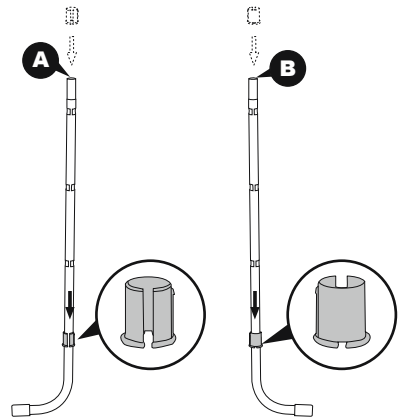

De ladder van 1,22m (48") ladder is ontworpen en gemaakt voor een wandhoogte van 1,22m (48") en voor zwembaden met een wandbreedte van maximum 30cm (11,8").

1 	2 	3 	4 	5 
(M6x48)x9	(M6x43)x6	x2	x8	x16
6 	7 	8 	9 	10 
x1	x1	x2	x1	x1
11 	12A 	12B 	13A 	13B 
x2	x1	x1	x1	x1

1

2

3

4

5

6

7

8