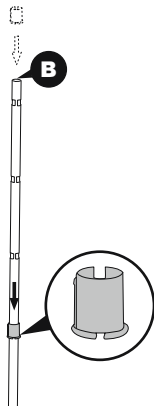

1 	2 	3 	4 	5
(M6x48)x9	(M6x43)x6	x2	x8	x16
6 	7 	8 	9 	10
x1	x1	x2	x1	x1
11 	12A 	12B 	13A 	13B
x2	x1	x1	x1	x1

1

2