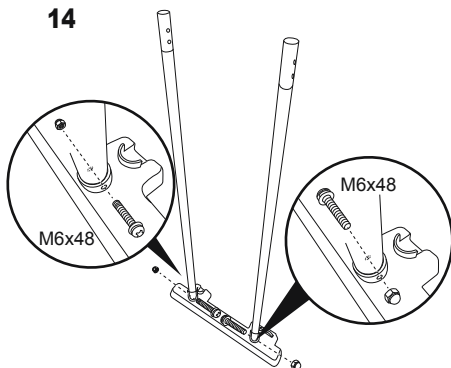

De ladder van 1,22m (48") ladder is ontworpen en gemaakt voor een wandhoogte van 1,22m (48") en voor zwembaden met een wandbreedte van maximum 30cm (11,8").

1 	2 	3 	4 	5 
(M6x48)x9	(M6x43)x6	x2	x8	x16
6 	7 	8 	9 	10 
x1	x1	x2	x1	x1
11 	12A 	12B 	13A 	13B 
x2	x1	x1	x1	x1

9

10

11

12

13

14

15

16

Algemene afmeting