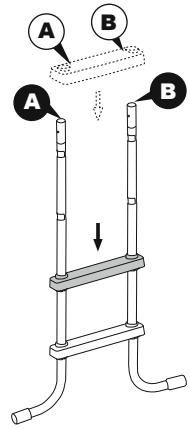

De ladder van 1,22m (48") ladder is ontworpen en gemaakt voor een wandhoogte van 1,22m (48") en voor zwembaden met een wandbreedte van maximum 30cm (11,8").

1 	2 	3 	4 	5 
(M6x48)x9	(M6x43)x6	x2	x8	x16
6 	7 	8 	9 	10 
x1	x1	x2	x1	x1
11 	12A 	12B 	13A 	13B 
x2	x1	x1	x1	x1

1

2

3

4

5

6

7

8