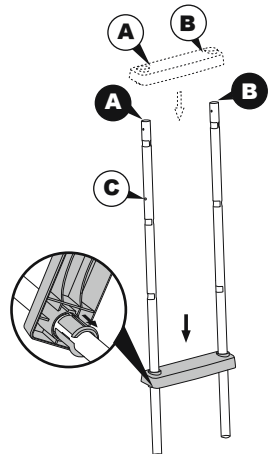

1 	2 	3 	4 	5
(M6x48)x9	(M6x43)x6	x2	x8	x16
6 	7 	8 	9 	10
x1	x1	x2	x1	x1
11 	12A 	12B 	13A 	13B
x2	x1	x1	x1	x1

1

2