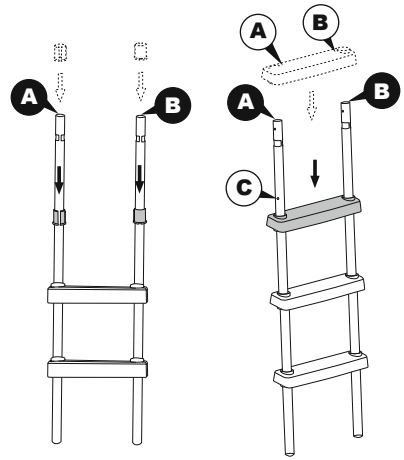

De ladder van 1,22m (48") ladder is ontworpen en gemaakt voor een wandhoogte van 1,22m (48") en voor zwembaden met een wandbreedte van maximum 30cm (11,8").

1 	2 	3 	4 	5 
(M6x48)x9	(M6x43)x6	x2	x8	x16
6 	7 	8 	9 	10 
x1	x1	x2	x1	x1
11 	12A 	12B 	13A 	13B 
x2	x1	x1	x1	x1

1

2

3

4

5

6

7

8