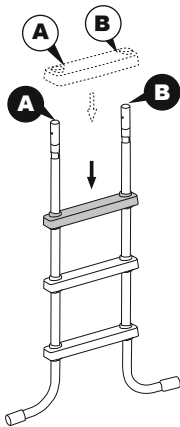

De ladder van 1,22m (48") ladder is ontworpen en gemaakt voor een wandhoogte van 1,22m (48") en voor zwembaden met een wandbreedte van maximum 30cm (11,8").

1 	2 	3 	4 	5 
(M6x48)x9	(M6x43)x6	x2	x8	x16
6 	7 	8 	9 	10 
x1	x1	x2	x1	x1
11 	12A 	12B 	13A 	13B 
x2	x1	x1	x1	x1

1

2

3

4

5

6

7

8

9

10

11

12

13

14

15

16