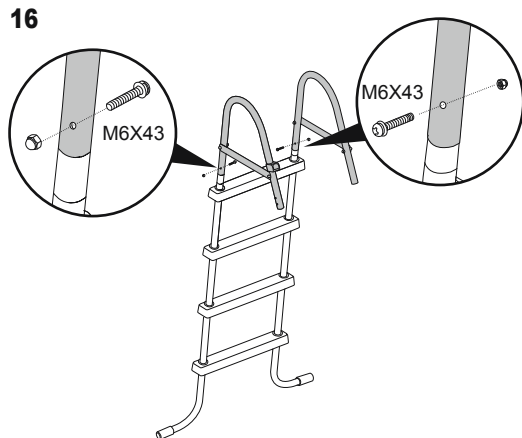

De ladder van 1,22m (48") ladder is ontworpen en gemaakt voor een wandhoogte van 1,22m (48") en voor zwembaden met een wandbreedte van maximum 30cm (11,8").

1 	2 	3 	4 	5 
(M6x48)x9	(M6x43)x6	x2	x8	x16
6 	7 	8 	9 	10 
x1	x1	x2	x1	x1
11 	12A 	12B 	13A 	13B 
x2	x1	x1	x1	x1

1

2

3

4

5

6

7

8

9

10

11

12

13

14

15

16

Algemene afmeting