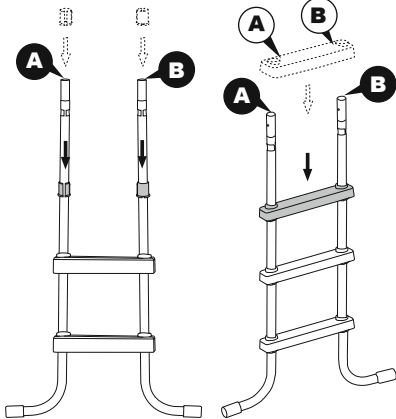

De ladder van 1,22m (48") ladder is ontworpen en gemaakt voor een wandhoogte van 1,22m (48") en voor zwembaden met een wandbreedte van maximum 30cm (11,8").

1 	2 	3 	4 	5 
(M6x48)x9	(M6x43)x6	x2	x8	x16
6 	7 	8 	9 	10 
x1	x1	x2	x1	x1
11 	12A 	12B 	13A 	13B 
x2	x1	x1	x1	x1

1

2

3

4

5

6

7

8

9

10

11

12

13

14

15

16