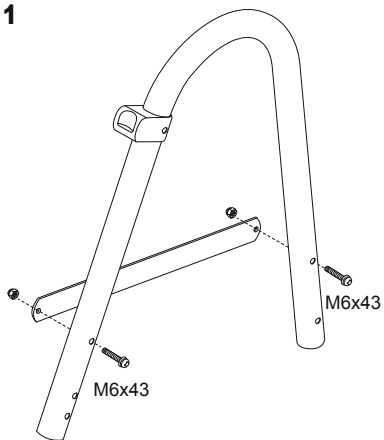

De ladder van 1,22m (48") ladder is ontworpen en gemaakt voor een wandhoogte van 1,22m (48") en voor zwembaden met een wandbreedte van maximum 30cm (11,8").

1 	2 	3 	4 	5 
(M6x48)x9	(M6x43)x6	x2	x8	x16
6 	7 	8 	9 	10 
x1	x1	x2	x1	x1
11 	12A 	12B 	13A 	13B 
x2	x1	x1	x1	x1

1

2

3

4

5

6

7

8

9

10

11

12

13

14

15

16