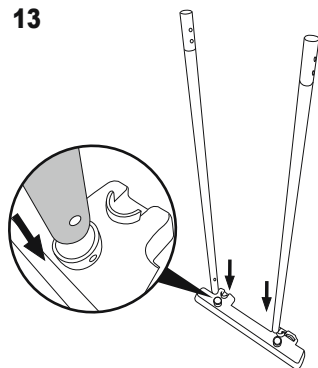

De ladder van 1,22m (48") ladder is ontworpen en gemaakt voor een wandhoogte van 1,22m (48") en voor zwembaden met een wandbreedte van maximum 30cm (11,8").

1 	2 	3 	4 	5 
(M6x48)x9	(M6x43)x6	x2	x8	x16
6 	7 	8 	9 	10 
x1	x1	x2	x1	x1
11 	12A 	12B 	13A 	13B 
x2	x1	x1	x1	x1

9

10

11

12

13

14

15

16

Algemene afmeting