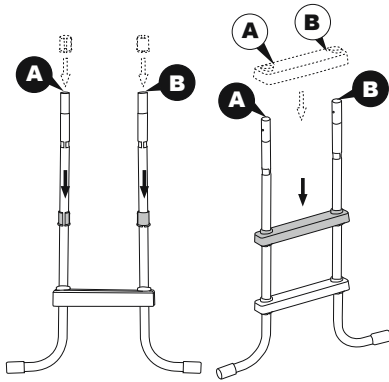

De ladder van 1,07m (42") ladder is ontworpen en gemaakt voor een wandhoogte van 1,07m (42") en voor zwembaden met een wandbreedte van maximum 30cm (11,8").

1 	2 	3 	4 	5 
(M6x43)x9	(M6x35)x6	x2	x6	x12
6 	7 	8 	9 	10 
x1	x1	x2	x1	x1
11 	12A 	12B 	13A 	13B 
x2	x1	x1	x1	x1

1

2

3

4

5

6

7

8