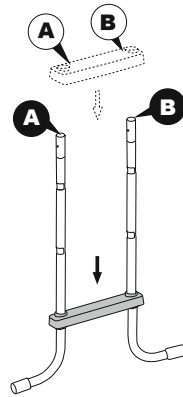

De ladder van 1,07m (42") ladder is ontworpen en gemaakt voor een wandhoogte van 1,07m (42") en voor zwembaden met een wandbreedte van maximum 30cm (11,8").

1 	2 	3 	4 	5 
(M6x43)x9	(M6x35)x6	x2	x6	x12
6 	7 	8 	9 	10 
x1	x1	x2	x1	x1
11 	12A 	12B 	13A 	13B 
x2	x1	x1	x1	x1

1

2

3

4

5

6

7

8