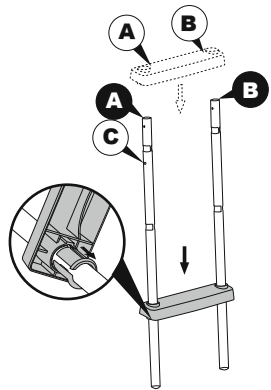

1 	2 	3 	4 	5
(M6x43)x9	(M6x35)x6	x2	x6	x12
6 	7 	8 	9 	10
x1	x1	x2	x1	x1
11 	12A 	12B 	13A 	13B
x2	x1	x1	x1	x1

1

2