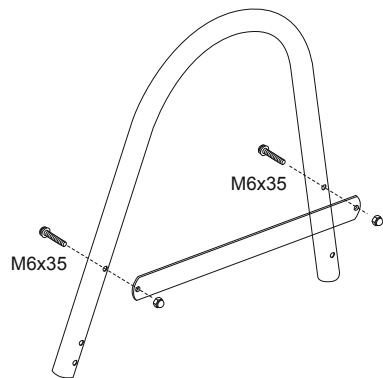

De ladder van 1,07m (42") ladder is ontworpen en gemaakt voor een wandhoogte van 1,07m (42") en voor zwembaden met een wandbreedte van maximum 30cm (11,8").

1 	2 	3 	4 	5 
(M6x43)x9	(M6x35)x6	x2	x6	x12
6 	7 	8 	9 	10 
x1	x1	x2	x1	x1
11 	12A 	12B 	13A 	13B 
x2	x1	x1	x1	x1

1

2

3

4

5

6

7

8

9

10

11

12

13

14

15

16

17

18

19

20

21

22

Algemene afmeting