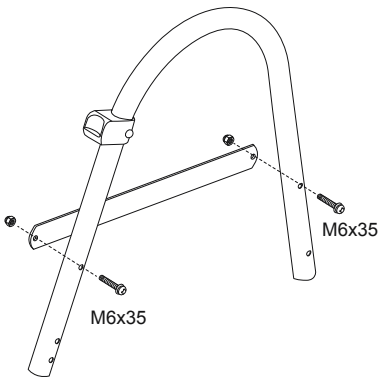

De ladder van 1,07m (42") ladder is ontworpen en gemaakt voor een wandhoogte van 1,07m (42") en voor zwembaden met een wandbreedte van maximum 30cm (11,8").

1 	2 	3 	4 	5 
(M6x43)x9	(M6x35)x6	x2	x6	x12
6 	7 	8 	9 	10 
x1	x1	x2	x1	x1
11 	12A 	12B 	13A 	13B 
x2	x1	x1	x1	x1

1

2

3

4

5

6

7

8

9

10

11

12

13

14

15

16

17

18

19

20

21

22

Algemene afmeting