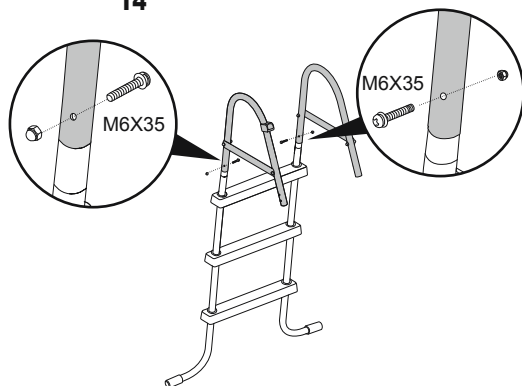

De ladder van 1,07m (42") ladder is ontworpen en gemaakt voor een wandhoogte van 1,07m (42") en voor zwembaden met een wandbreedte van maximum 30cm (11,8").

1 	2 	3 	4 	5 
(M6x43)x9	(M6x35)x6	x2	x6	x12
6 	7 	8 	9 	10 
x1	x1	x2	x1	x1
11 	12A 	12B 	13A 	13B 
x2	x1	x1	x1	x1

1

2

3

4

5

6

7

8

9

10

11

12

13

14

15

16

17

18

19

20

21

22

Algemene afmeting