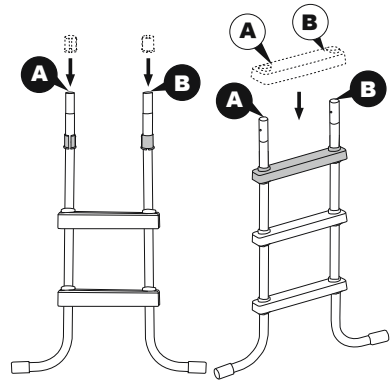

De ladder van 1,07m (42") ladder is ontworpen en gemaakt voor een wandhoogte van 1,07m (42") en voor zwembaden met een wandbreedte van maximum 30cm (11,8").

1 	2 	3 	4 	5 
(M6x43)x9	(M6x35)x6	x2	x6	x12
6 	7 	8 	9 	10 
x1	x1	x2	x1	x1
11 	12A 	12B 	13A 	13B 
x2	x1	x1	x1	x1

1

2

3

4

5

6

7

8