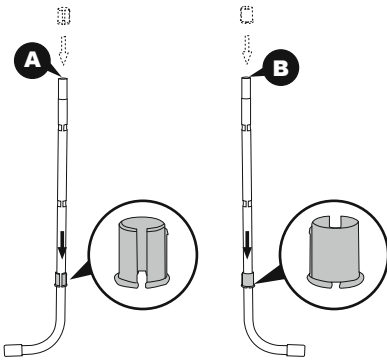

De ladder van 1,07m (42") ladder is ontworpen en gemaakt voor een wandhoogte van 1,07m (42") en voor zwembaden met een wandbreedte van maximum 30cm (11,8").

1 	2 	3 	4 	5 
(M6x43)x9	(M6x35)x6	x2	x6	x12
6 	7 	8 	9 	10 
x1	x1	x2	x1	x1
11 	12A 	12B 	13A 	13B 
x2	x1	x1	x1	x1

1

2

3

4

5

6

7

8