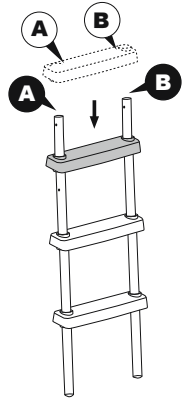

De ladder van 1,07m (42") ladder is ontworpen en gemaakt voor een wandhoogte van 1,07m (42") en voor zwembaden met een wandbreedte van maximum 30cm (11,8").

1 	2 	3 	4 	5 
(M6x43)x9	(M6x35)x6	x2	x6	x12
6 	7 	8 	9 	10 
x1	x1	x2	x1	x1
11 	12A 	12B 	13A 	13B 
x2	x1	x1	x1	x1

1

2

3

4

5

6

7

8