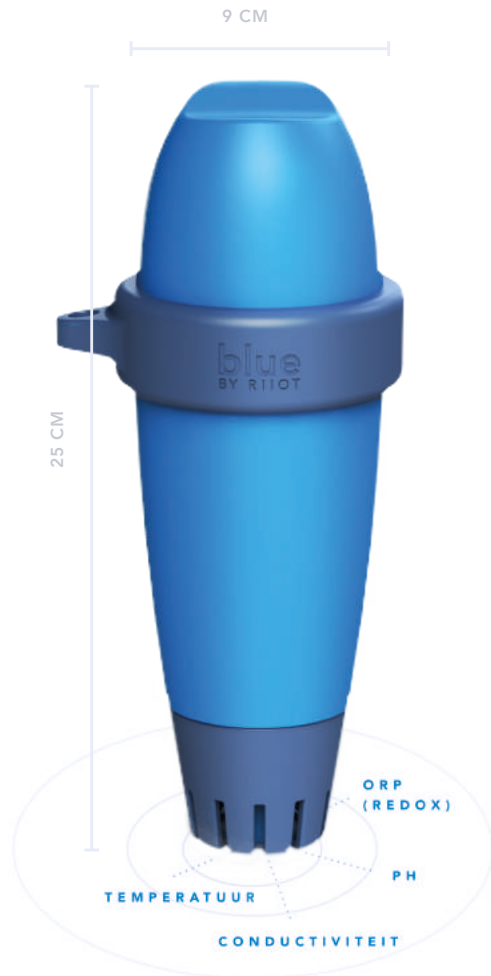

Blue helpt u erbij om zorg te dragen van uw zwembad 24u/24, Zelfs als u niet thuis bent

- > **Discreet en intelligent ontwerp.** Geschikt voor alle type zwembaden.
- > **Verbonden.** Blue maakt gebruik van het Sigfox netwerk, een Franse technologie die toelaat te werken zonder "internet". Blue is tevens compatibel met Bluetooth.
- > **Integreert geavanceerde technologieën** die de kwaliteit van het water 24u/24 op een continue en betrouwbare wijze opvolgen.
- > **Eco-design.** Blue is made to last. De navulling vervangen is kinderspel.
- > Meet de temperatuur, pH, ORP (Redox) en de conductiviteit dankzij de alles-in-één sonde van Riioot Labs.

Vergeet de onzekerheden betreffende uw zwembad, **blue** waakt voor u.