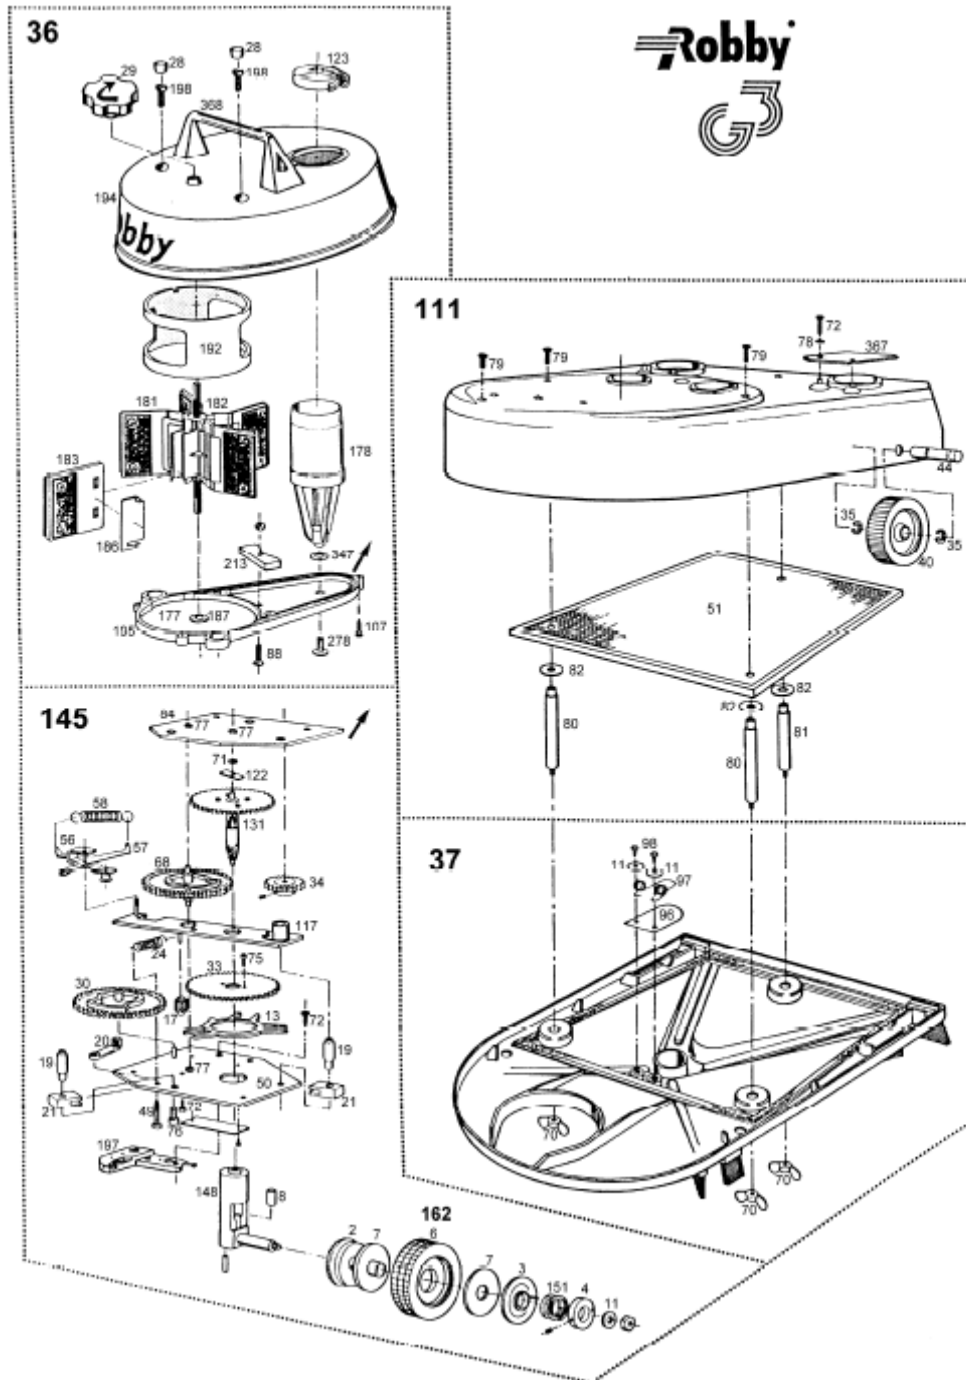

Robby G3 automatische bodemzuiger

Robby G3 automatische bodemzuiger
Artikelnummer leverancier: Aqua Solar AG 101000

Positie	Omschrijving	Artikel Pomaz	Aantal	Artikel Lc	Bijzonderheden
2	Robby tandwiel + naaf nr. 2	1976002		101-002	
3	Robby schijf van aandrijfunit nr. 3	1976003		101-003	
4	Robby stelring nr. 4	1976004		101-004	
6	Robby voorwielnaaf + band nr. 6	1976006		101-006	
7	Robby koppelingsschijf nr. 7	1976007		101-007	

Robby G3 automatische bodemzuiger

194	Robby turbinedeksel van G3	1976194		101-194	
195	Robby turbineplaat nr. 195	1976195		101-195	
197	Robby urenteller	1976197		101-197	
198	Robby fixeerschroef	-		101-198	
213	Robby gewicht 15x32x55	-		101-213	
278	Robby boutje M4x12 nr. 278	1976278		101-278	
347	Robby U-schijf 7,2 12x0,5	-		101-347	
367	Robby kunststofklep nr. 38	1976038		101-367	
368	Robby handgreep rood	-		101-368	
73	Robby borstel 30mm	1976073		101-073	
99	Robby borstal 162mm x 25mm	1976099		101-099	
354	Robby borstel 162mm x 43mm	-		101-354	
-	Robby verpakking compleet	-		101-140	