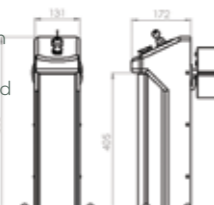

OPBOUW ROLLER GEMOTORISEERD

Houdt uw zwembad proper met deze kwalitatieve opbouw roller.

- pvc bekleding beschikbaar in 4 kleuren
- met sleutelbediening
- verstevigingskit voor bad inbegrepen
- vanaf € 3.671