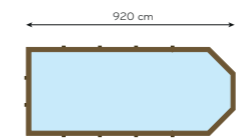

OBLONG 4,6 X 8,1
H 146 cm - volledig bovengronds

Info: Binnenafmeting = Afmetingen - 40 cm

(1) Octoo 6,25: structuur in 68 mm

(2) Bij volledige bovengrondse plaatsing bij hoogte 146 cm: extra U-profiel noodzakelijk voor Oblong 3,9 x 6,2 (1+) en Oblong 4,6 x 8,1 (2+)

VEILIGE TIP!

Kies je voor een volledige bovengrondse plaatsing, dan ben je zeker dat de kleinste kindjes van de familie niet in het zwembad kunnen vallen. De Octoo bieden we aan in 120 en 133 cm hoog, de Oblong is beschikbaar in 120 cm, 133 cm en 146 cm hoog.

RECTOO 3,9 x 7,6
hoogte: 133 cm
pomp: debiet 12 m³/h

RECTOO 3,9 x 9,2
hoogte: 146 cm
pomp: debiet 12 m³/h

Info: Binnenafmeting = Afmetingen - 40 cm

Accessoires Gardipool

Deze accessoires zijn in optie verkrijgbaar bij onze Gardipool zwembaden: