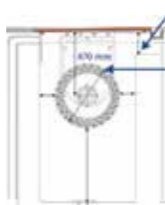

INBOUW ROLLER MOTOR IN DE AS

Houdt uw zwembad proper met deze kwalitatieve ingebouwde roller.

- bekleding in pvc beschikbaar in 4 kleuren
- met sleutelbediening
- dekking in hardhout
- verstevigingskit voor bad inbegrepen
- vanaf € 9.551