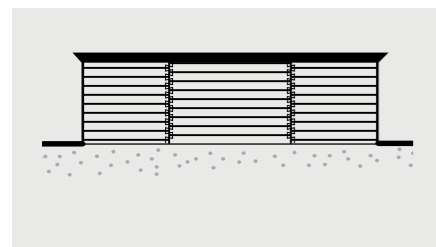

Montage

De houten zwembaden van Gardipool zijn gemakkelijk zelf te installeren dankzij het unieke concept. Er zijn **3 mogelijke manieren** om een houten zwembad van Gardipool te plaatsen. De zwembaden kunnen zowel bovengronds, half ingegraven als volledig ingegraven opgebouwd worden. De keuze is volledig aan u...

BOVENGRONDS

Creër een warme landelijke sfeer met een zichtbare houten structuur