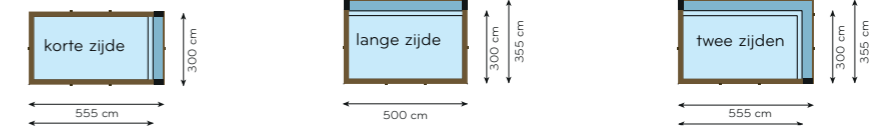

QUARTOO 3,5 x 3,5 hoogte: 133 cm pomp: debiet 8 m ³ /h	QUARTOO 3 x 5 hoogte: 133 cm pomp: debiet 8 m ³ /h	QUARTOO 3,5 x 6,6 hoogte: 133 cm pomp: debiet 12 m ³ /h	QUARTOO 3,9 x 8,2 hoogte: 146 cm pomp: debiet 12 m ³ /h	QUARTOO 3,5 x 9,8 hoogte: 146 cm pomp: debiet 12 m ³ /h

Info: Binnenafmeting = Afmetingen - 40 cm

QUARTOO MET OVERLOOP

De Quartoo is ook verkrijgbaar met een overloop op de korte zijde, lange zijde of op beide zijden. Een overloop creëert een **eindeloos visueel effect** in uw tuin en verhoogt het genot van het zicht op het achterliggende landschap. Met een overloopzwembad heb je ook een **minimum aan onderhoud**. Blaadjes en ander vuil uit de tuin zakken niet tot aan de bodem maar worden via de overloop afgevoerd. Meer tijd om zalig te genieten dus...

QUARTOO 3 x 5 met overloop
hoogte: 133 cm
pomp: debiet 9 m³/h

QUARTOO 3,5 x 6,6 met overloop
hoogte: 133 cm
pomp: debiet 12 m³/h

QUARTOO 3,9 x 8,2 met overloop
hoogte: 146 cm
pomp: debiet 14 m³/h

QUARTOO 3,5 x 9,8 met overloop
hoogte: 146 cm
pomp: debiet 14 m³/h