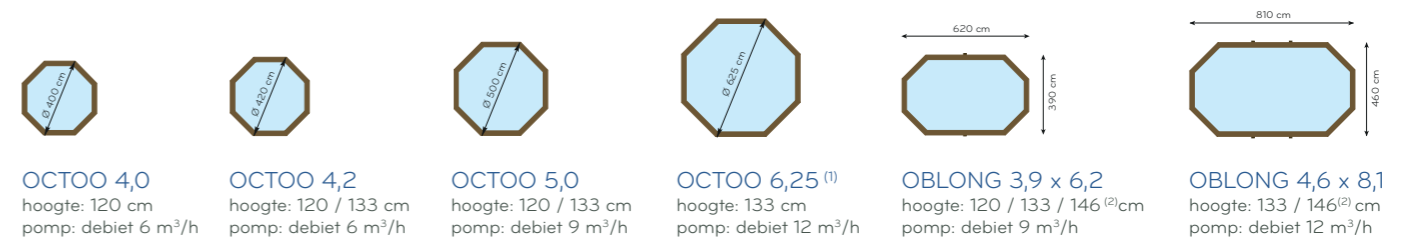

EEN STANDAARD OCTOO - OBLONG BESTAAT UIT:

- Houten structuur (45 mm) uit Noord-Europees grenen, autoclaaf behandeld (Octoo 6,25 in 68 mm)
- Zwembadranden in Noord-Europees grenen
- Liner 75/°° lichtblauw + anti-bacterie vilt 200 g/m² voor grondoppervlak
- Anti-bacterie vilt 200 g/m² voor bekleding binnenwand (incl. lijm)
- Zandfilter met alle toebehoren (buizen, koppelstukken, zand, grind)
- Pomp: 6 / 9 / 12 m³/h
- Skimmer en terugvoer
- Inox binnentrap + houten buitentrap in behandeld Noord-Europees grenen
- Inox hoeksteunen (zie foto p. 19)
- Alle bevestigingsmaterialen uit inox
- De Oblong baden zijn voorzien van metalen, gegalvaniseerde I-profielen
- Bijhorende grenen planken voor het afdekken van de metalen verticale profielen
- Onderhoudskit (borstel, stofzuiger, thermometer, slang, telescopische stok, schepnet)
- Zomerzeil blauw, 400 micron

OBLONG 4,6 X 8,1
H 146 cm - volledig bovengronds