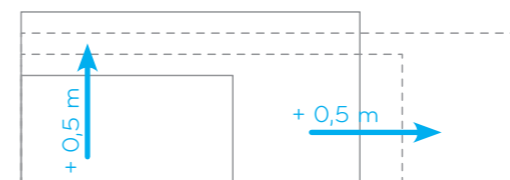

DESIGN TIP

Technische informatie Infiniteau

PVC PANELEN

De panelen bestaan uit polyvinylchloride met glasvezel en zijn in een profiel met kamers opgebouwd.

Bij de opbouw worden de panelen in elkaar geclipst.

- Loodvrij en 100% recycleerbaar
- 138 x 25 cm (dikte 35 mm)

METALEN STRUCTUUR

De metalen structuur bestaat uit warm gegalvaniseerde metalen profielen en regelbare steunprofielen

AFMETINGEN

- Hoogte van wand zonder afdekrand : 139 cm
- Oneindige mogelijkheden per module van 0,5 m*
- Beschikbare standaard kits (3 x 5 m / 3,5 x 7 m / 4 x 8 m)**