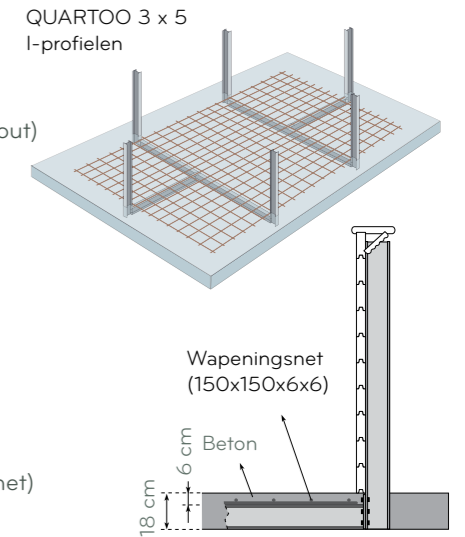

EEN STANDAARD GARDIPOOL QUARTOO BESTAAT UIT:

- Houten structuur (45 mm) uit Noord-Europees grenen, autoclaaf behandeld
- Zwembadrand in tropisch hardhout (lange zijde mogelijks uit 2 delen) (Quartoo 3,5 x 3,5 m en 3 x 5 m standaard in behandeld Noord-Europees grenenhout)
- Liner 75/° lichtblauw + anti-bacterie vilt 200 g/m² voor grondoppervlak
- Anti-bacterie vilt 200g/m² voor bekleding binnenwand (incl. lijm)
- Zandfilter met alle toebehoren (buizen, koppelstukken, zand, grind)
- Pomp 12 m³/h (Quartoo 3,5 x 3,5 m en 3 x 5 m: 9 m³/h)
- 2 sets van skimmer en terugvoer
- Inox ladder + houten buitentrap in Noord-Europees grenen
- Inox hoeksteunen (zie foto p. 19)
- Metalen gegalvaniseerde I-profielen
- Bijhorende grenen afdekplanken voor metalen I-profielen
- Alle bevestigingsmaterialen uit inox
- Onderhoudskit (borstel, stofzuiger, thermometer, slang, telescopische stok, schepnet)

QUARTOO 3,5 x 3,5 hoogte: 133 cm pomp: debiet 8 m³/h	QUARTOO 3 x 5 hoogte: 133 cm pomp: debiet 8 m³/h	QUARTOO 3,5 x 6,6 hoogte: 133 cm pomp: debiet 12 m³/h	QUARTOO 3,9 x 8,2 hoogte: 146 cm pomp: debiet 12 m³/h	QUARTOO 3,5 x 9,8 hoogte: 146 cm pomp: debiet 12 m³/h

Info: Binnenafmeting = Afmetingen - 40 cm