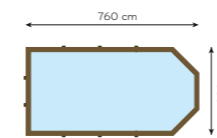

EEN STANDAARD GARDIPOOL RECTOO BESTAAT UIT:

- Houten structuur (45 mm) uit Noord-Europees grenen, autoclaaf behandeld
- Zwembadrand in tropisch hardhout (aan de lange zijden mogelijk uit 2 delen)
- Liner 75/°° lichtblauw + anti-bacterie vilt 200 g/m² voor grondoppervlak
- Anti-bacterie vilt 200 g/m² voor bekleding binnenwand (incl. lijm)
- Zandfilter met alle toebehoren (buizen, koppelstukken, zand, grind)
- Pomp 12 m³/h
- 2 sets van skimmer en terugvoer
- Inox binnentrap + houten buitentrap in behandeld Noord-Europees grenen
- Inox hoeksteunen (zie foto p. 19)
- Metalen gegalvaniseerde I-profielen
- Bijhorende grenen afdekplanken voor metalen I-profielen
- Alle bevestigingsmaterialen uit inox
- Onderhoudskit (borstel, stofzuiger, thermometer, slang, telescopische stok, schepnet)

RECTOO 3,9 x 7,6
hoogte: 133 cm
pomp: debiet 12 m³/h