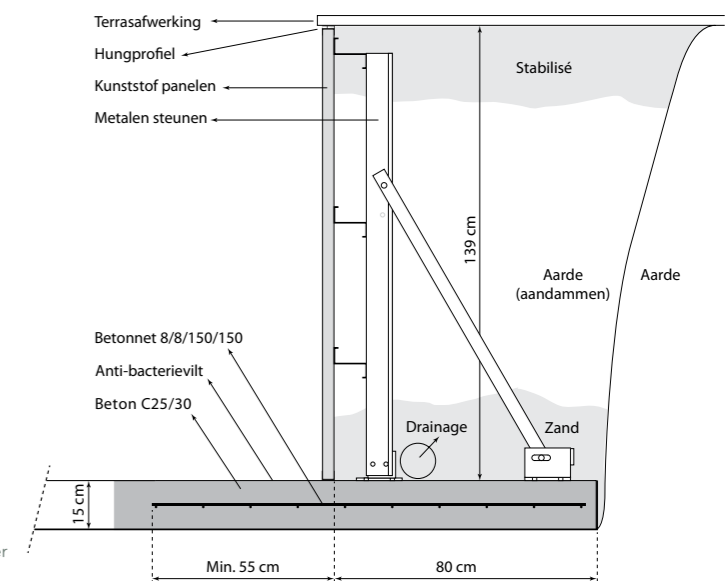

AFMETINGEN

- Hoogte van wand zonder afdekrand : 139 cm
- Oneindige mogelijkheden per module van 0,5 m*
- Beschikbare standaard kits (3 x 5 m / 3,5 x 7 m / 4 x 8 m)**

Standaard kits:

* binnenafmetingen min 7 cm
** skimmers, terugvoer, buizen, koppelstukken, lichtblauwe liner, pomp en zandfilter zijn enkel inbegrepen bij de standaard kits