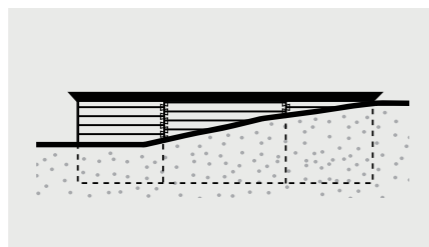

HALF INGEGRAVEN

Ideaal voor hellende tuinen en houten terrassen met trapjes of niveaus