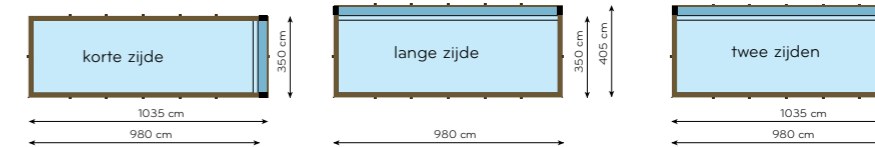

QUARTOO 3,5 x 3,5 hoogte: 133 cm pomp: debiet 8 m ³ /h	QUARTOO 3 x 5 hoogte: 133 cm pomp: debiet 8 m ³ /h	QUARTOO 3,5 x 6,6 hoogte: 133 cm pomp: debiet 12 m ³ /h	QUARTOO 3,9 x 8,2 hoogte: 146 cm pomp: debiet 12 m ³ /h	QUARTOO 3,5 x 9,8 hoogte: 146 cm pomp: debiet 12 m ³ /h

Info: Binnenafmeting = Afmetingen - 40 cm

QUARTOO MET OVERLOOP

De Quartoo is ook verkrijgbaar met een overloop op de korte zijde, lange zijde of op beide zijden. Een overloop creëert een **eindeloos visueel effect** in uw tuin en verhoogt het genot van het zicht op het achterliggende landschap. Met een overloopzwembad heb je ook een **minimum aan onderhoud**. Blaadjes en ander vuil uit de tuin zakken niet tot aan de bodem maar worden via de overloop afgevoerd. Meer tijd om zalig te genieten dus...

QUARTOO 3 x 5 met overloop
hoogte: 133 cm
pomp: debiet 9 m³/h

QUARTOO 3,5 x 6,6 met overloop
hoogte: 133 cm
pomp: debiet 12 m³/h

QUARTOO 3,9 x 8,2 met overloop
hoogte: 146 cm
pomp: debiet 14 m³/h

QUARTOO 3,5 x 9,8 met overloop
hoogte: 146 cm
pomp: debiet 14 m³/h

Info: Binnenafmeting = Afmetingen - 40 cm

Ook beschikbaar met instaptrap

OCTOO - OBLONG

Wanneer u kiest voor een Octoo of Oblong kiest u voor een achthoekig zwembad die tot in de details met duurzame materialen kwalitatief afgewerkt is. Dit zwembad zorgt voor jarenlang zwemplezier. Wanneer u dit zwembad bovengronds of half ingegraven plaatst, komt de houten structuur mooi tot zijn recht.