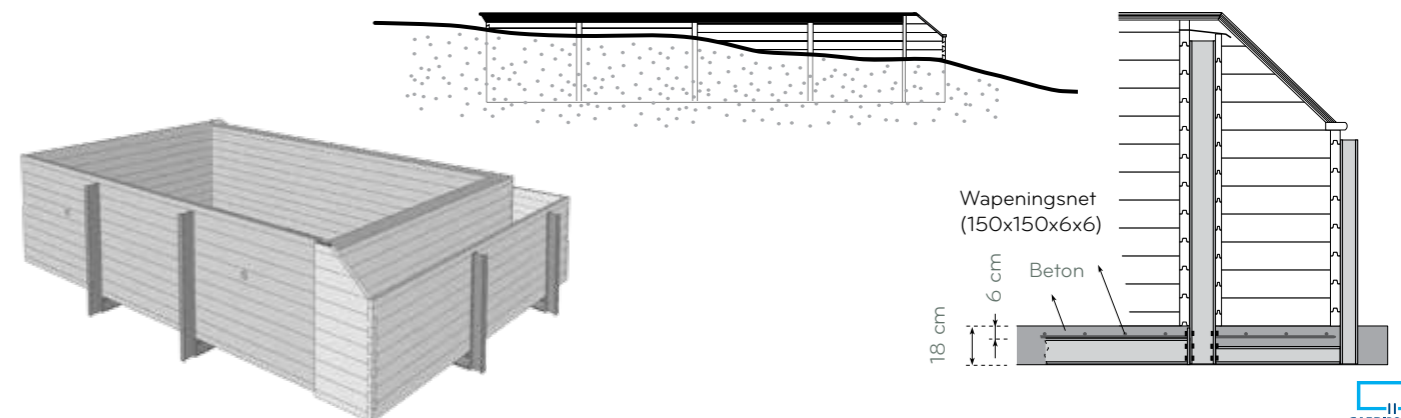

Info: Binnenafmeting = Afmetingen - 40 cm

QUARTOO MET OVERLOOP

De Quartoo is ook verkrijgbaar met een overloop op de korte zijde, lange zijde of op beide zijden. Een overloop creëert een **eindeloos visueel effect** in uw tuin en verhoogt het genot van het zicht op het achterliggende landschap. Met een overloopzwembad heb je ook een **minimum aan onderhoud**. Blaadjes en ander vuil uit de tuin zakken niet tot aan de bodem maar worden via de overloop afgevoerd. Meer tijd om zalig te genieten dus...

QUARTOO 3 x 5 met overloop
hoogte: 133 cm
pomp: debiet 9 m³/h

QUARTOO 3,5 x 6,6 met overloop
hoogte: 133 cm
pomp: debiet 12 m³/h

QUARTOO 3,9 x 8,2 met overloop
hoogte: 146 cm
pomp: debiet 14 m³/h

QUARTOO 3,5 x 9,8 met overloop
hoogte: 146 cm
pomp: debiet 14 m³/h

Info: Binnenafmeting = Afmetingen - 40 cm

Ook beschikbaar met instaptrap

OCTOO - OBLONG

Wanneer u kiest voor een Octoo of Oblong kiest u voor een achthoekig zwembad die tot in de details met duurzame materialen kwalitatief afgewerkt is. Dit zwembad zorgt voor jarenlang zwemplezier. Wanneer u dit zwembad bovengronds of half ingegraven plaatst, komt de houten structuur mooi tot zijn recht.