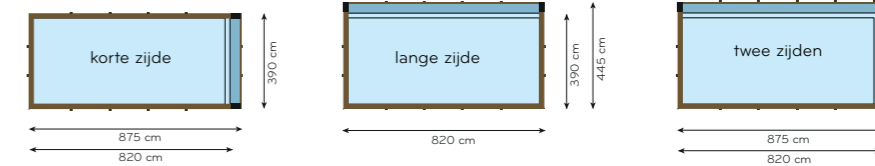

QUARTOO 3,5 x 3,5 hoogte: 133 cm pomp: debiet 8 m ³ /h	QUARTOO 3 x 5 hoogte: 133 cm pomp: debiet 8 m ³ /h	QUARTOO 3,5 x 6,6 hoogte: 133 cm pomp: debiet 12 m ³ /h	QUARTOO 3,9 x 8,2 hoogte: 146 cm pomp: debiet 12 m ³ /h	QUARTOO 3,5 x 9,8 hoogte: 146 cm pomp: debiet 12 m ³ /h

Info: Binnenafmeting = Afmetingen - 40 cm

QUARTOO MET OVERLOOP

De Quartoo is ook verkrijgbaar met een overloop op de korte zijde, lange zijde of op beide zijden. Een overloop creëert een **eindeloos visueel effect** in uw tuin en verhoogt het genot van het zicht op het achterliggende landschap. Met een overloopzwembad heb je ook een **minimum aan onderhoud**. Blaadjes en ander vuil uit de tuin zakken niet tot aan de bodem maar worden via de overloop afgevoerd. Meer tijd om zalig te genieten dus...

QUARTOO 3 x 5 met overloop
hoogte: 133 cm
pomp: debiet 9 m³/h

QUARTOO 3,5 x 6,6 met overloop
hoogte: 133 cm
pomp: debiet 12 m³/h

QUARTOO 3,9 x 8,2 met overloop
hoogte: 146 cm
pomp: debiet 14 m³/h

QUARTOO 3,5 x 9,8 met overloop
hoogte: 146 cm
pomp: debiet 14 m³/h