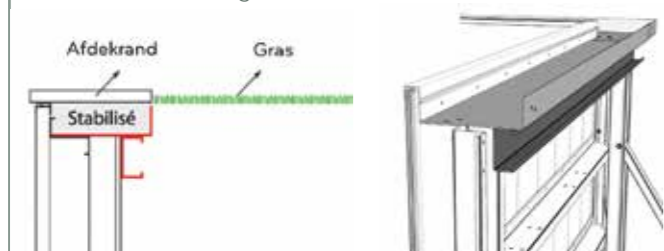

Accessoires Infiniteau

Deze accessoires zijn in optie verkrijgbaar bij onze Infiniteau zwembaden:

- Pax 140: 182 x 89 x 137 cm
- Pax 190: 182 x 89 x 189 cm
- **Nieuw: extra diepe Pax XL: 182 x 119 x 189 cm**

STEUN VOOR AFDEKRAND

Wij hebben een speciaal profiel ontwikkeld zodat u uw zwembad kan afwerken met een mooie afwerkingsrand

DESIGN TIP

Technische informatie Infiniteau

PVC PANELEN

De panelen bestaan uit polyvinylchloride met glasvezel en zijn in een profiel met kamers opgebouwd.

Bij de opbouw worden de panelen in elkaar geclipst.

- Loodvrij en 100% recycleerbaar
- 138 x 25 cm (dikte 35 mm)

METALEN STRUCTUUR

De metalen structuur bestaat uit warm gegalvaniseerde metalen profielen en regelbare steunprofielen

AFMETINGEN

- Hoogte van wand zonder afdekrand : 139 cm
- Oneindige mogelijkheden per module van 0,5 m*
- Beschikbare standaard kits (3 x 5 m / 3,5 x 7 m / 4 x 8 m)**

Standaard kits:

* binnenafmetingen min 7 cm
** skimmers, terugvoer, buizen, koppelstukken, lichtblauwe liner, pomp en zandfilter zijn enkel inbegrepen bij de standaard kits