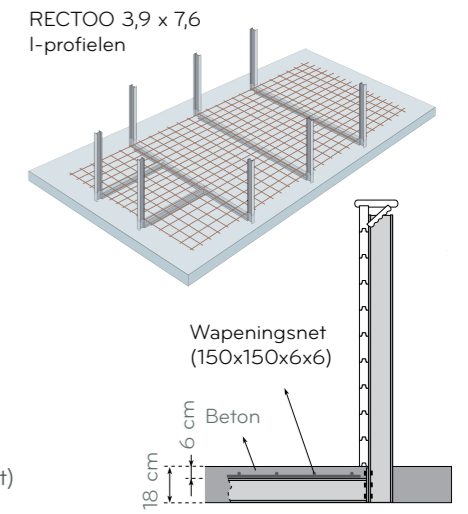

EEN STANDAARD GARDIPOOL RECTOO BESTAAT UIT:

- Houten structuur (45 mm) uit Noord-Europees grenen, autoclaaf behandeld
- Zwembadrand in tropisch hardhout (aan de lange zijden mogelijk uit 2 delen)
- Liner 75/°° lichtblauw + anti-bacterie vilt 200 g/m² voor grondoppervlak
- Anti-bacterie vilt 200 g/m² voor bekleding binnenwand (incl. lijm)
- Zandfilter met alle toebehoren (buizen, koppelstukken, zand, grind)
- Pomp 12 m³/h
- 2 sets van skimmer en terugvoer
- Inox binnentrap + houten buitentrap in behandeld Noord-Europees grenen
- Inox hoeksteunen (zie foto p. 19)
- Metalen gegalvaniseerde I-profielen
- Bijhorende grenen afdekplanken voor metalen I-profielen
- Alle bevestigingsmaterialen uit inox
- Onderhoudskit (borstel, stofzuiger, thermometer, slang, telescopische stok, schepnet)