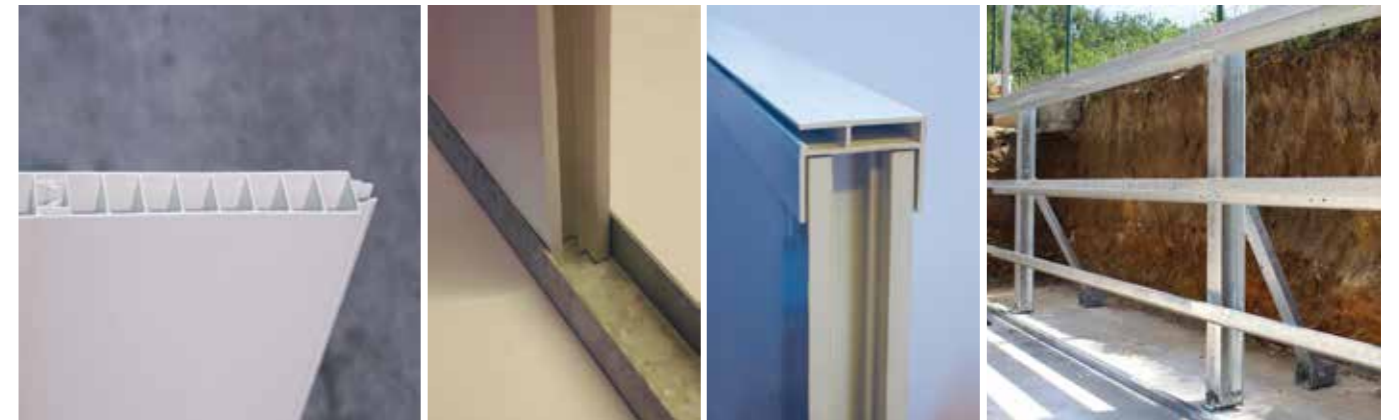

Technische informatie Infiniteau