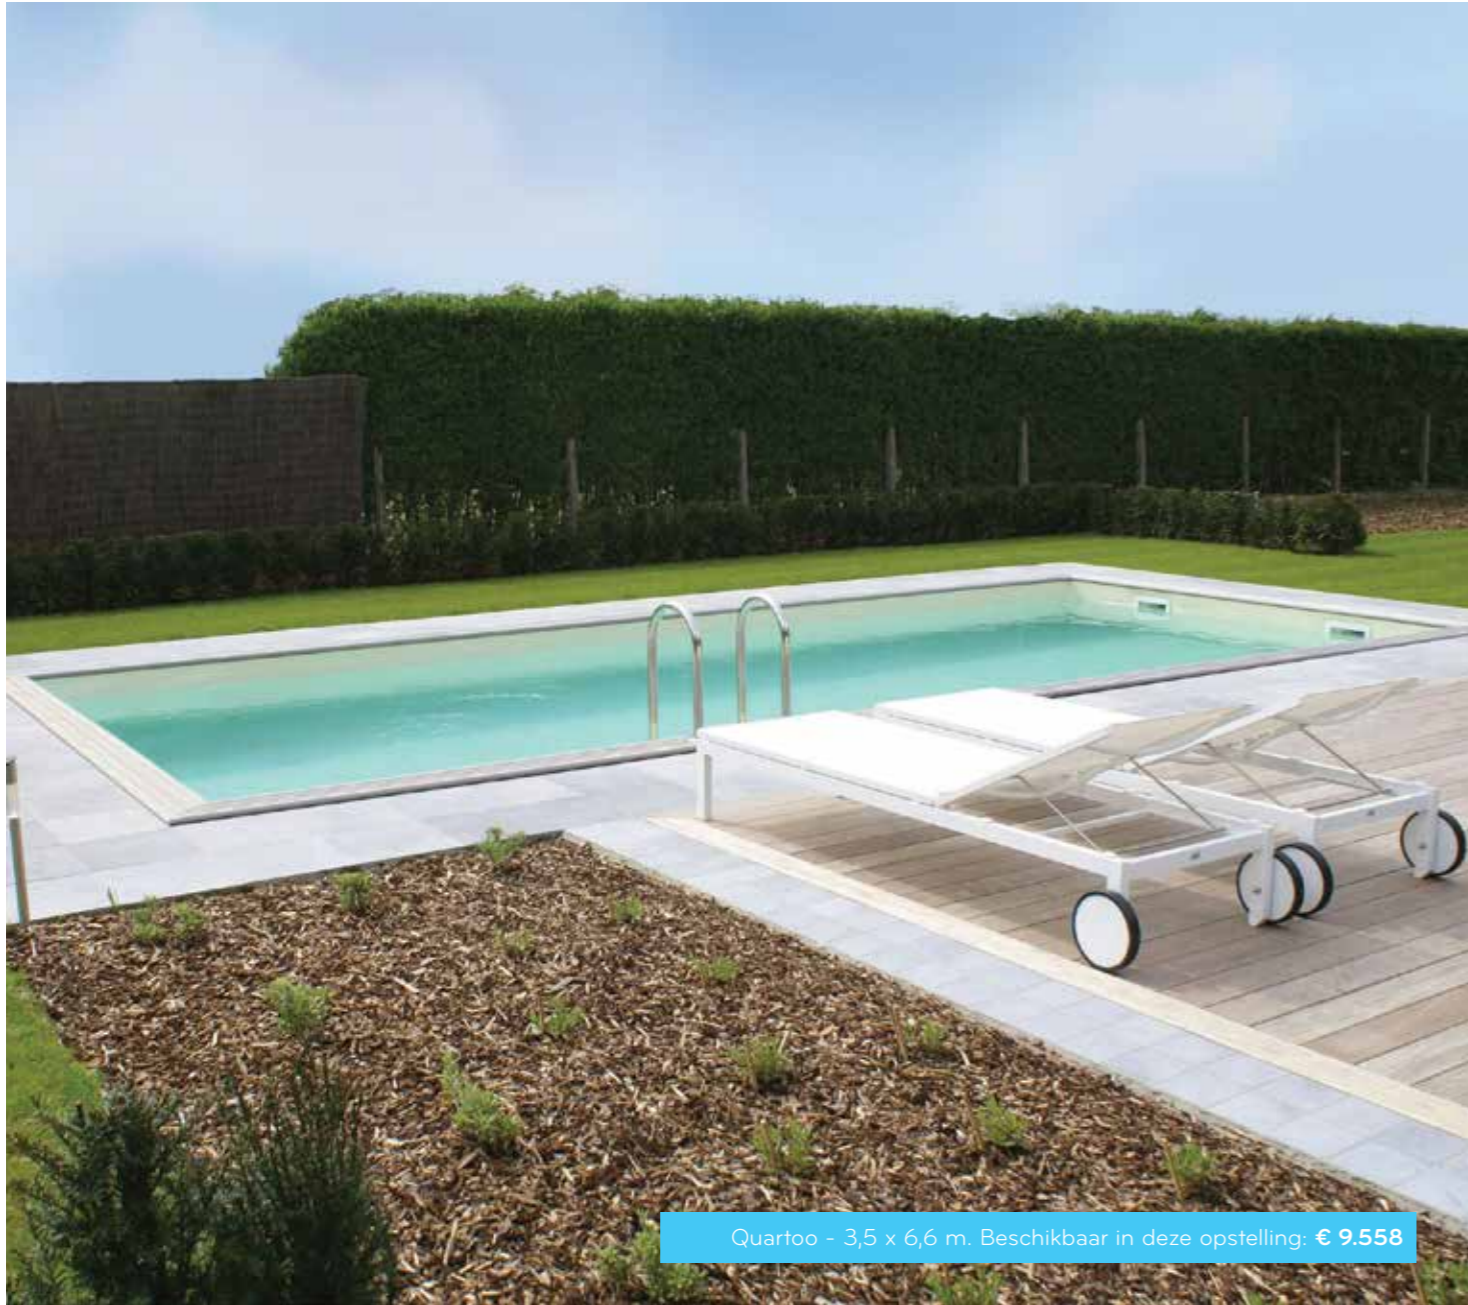

unieke systeem met zwaluwstaartverbinding

DE RAND: FUNCTIONEEL EN ESTHETISCH

De randen zijn zodanig verstevigd dat men zonder problemen op de randen kan zitten of staan. Op de basisstructuur worden **extra dikke afdekranden** rondom vastgezet. De randen zijn uit één stuk gemaakt om vervorming tegen te gaan. Elke afdekrand in exotisch hout wordt handmatig gecontroleerd en op punt gezet door onze ervaren vakmannen. Bij de zijden langer dan 4m bestaat de afdekrand in exotisch hout uit 2 delen. Ze worden ondersteund door de laterale steunen die de bevestigingsijzers verbergen. Het mooie profiel dat zowel in de steunplanken als in de randen wordt geschaafd zorgt ook voor een esthetische waarde.

laterale steunen die de bevestigingsijzers verbergen

MODELLEN

Onze modellen kunnen op 3 manieren opgebouwd worden: **bovengronds, half ingegraven of volledig ingegraven**. 13 afmetingen en 3 hoogtes (afhankelijk van het model 120, 133 en 146 cm) zijn verkrijgbaar binnen het Gardipool gamma. De basisstructuur uit dennenplanken van 45 of 68 mm is altijd autoclaaf behandeld. De randen en de houten trap zijn afhankelijk van het model te kiezen uit behandelde den of tropisch hardhout.

OCTOO

OBLONG

RECTOO

QUARTOO

QUARTOO MET OVERLOOP

PERFECT MATCH

Op zoek naar een tuinconstructie die perfect past bij uw Gardipool zwembad? Bekijk dan zeker eens onze **Box-modellen** op www.exteriorliving.be.

Quartoo - 3,5 x 6,6 m. Beschikbaar in deze opstelling: € 9.558

QUARTOO

Wilt u ten volle en zonder zorgen genieten van uw tuin en het buitenleven? Gezellig samenzijn met vrienden op een mooie avond in de perfecte omkadering? Dit duurzaam zwembad creëert een zalig vakantiegevoel bij u thuis. Maak van uw tuin uw favoriete plek met onze Quartoo. In verschillende maten verkrijgbaar, geschikt voor elke tuin.